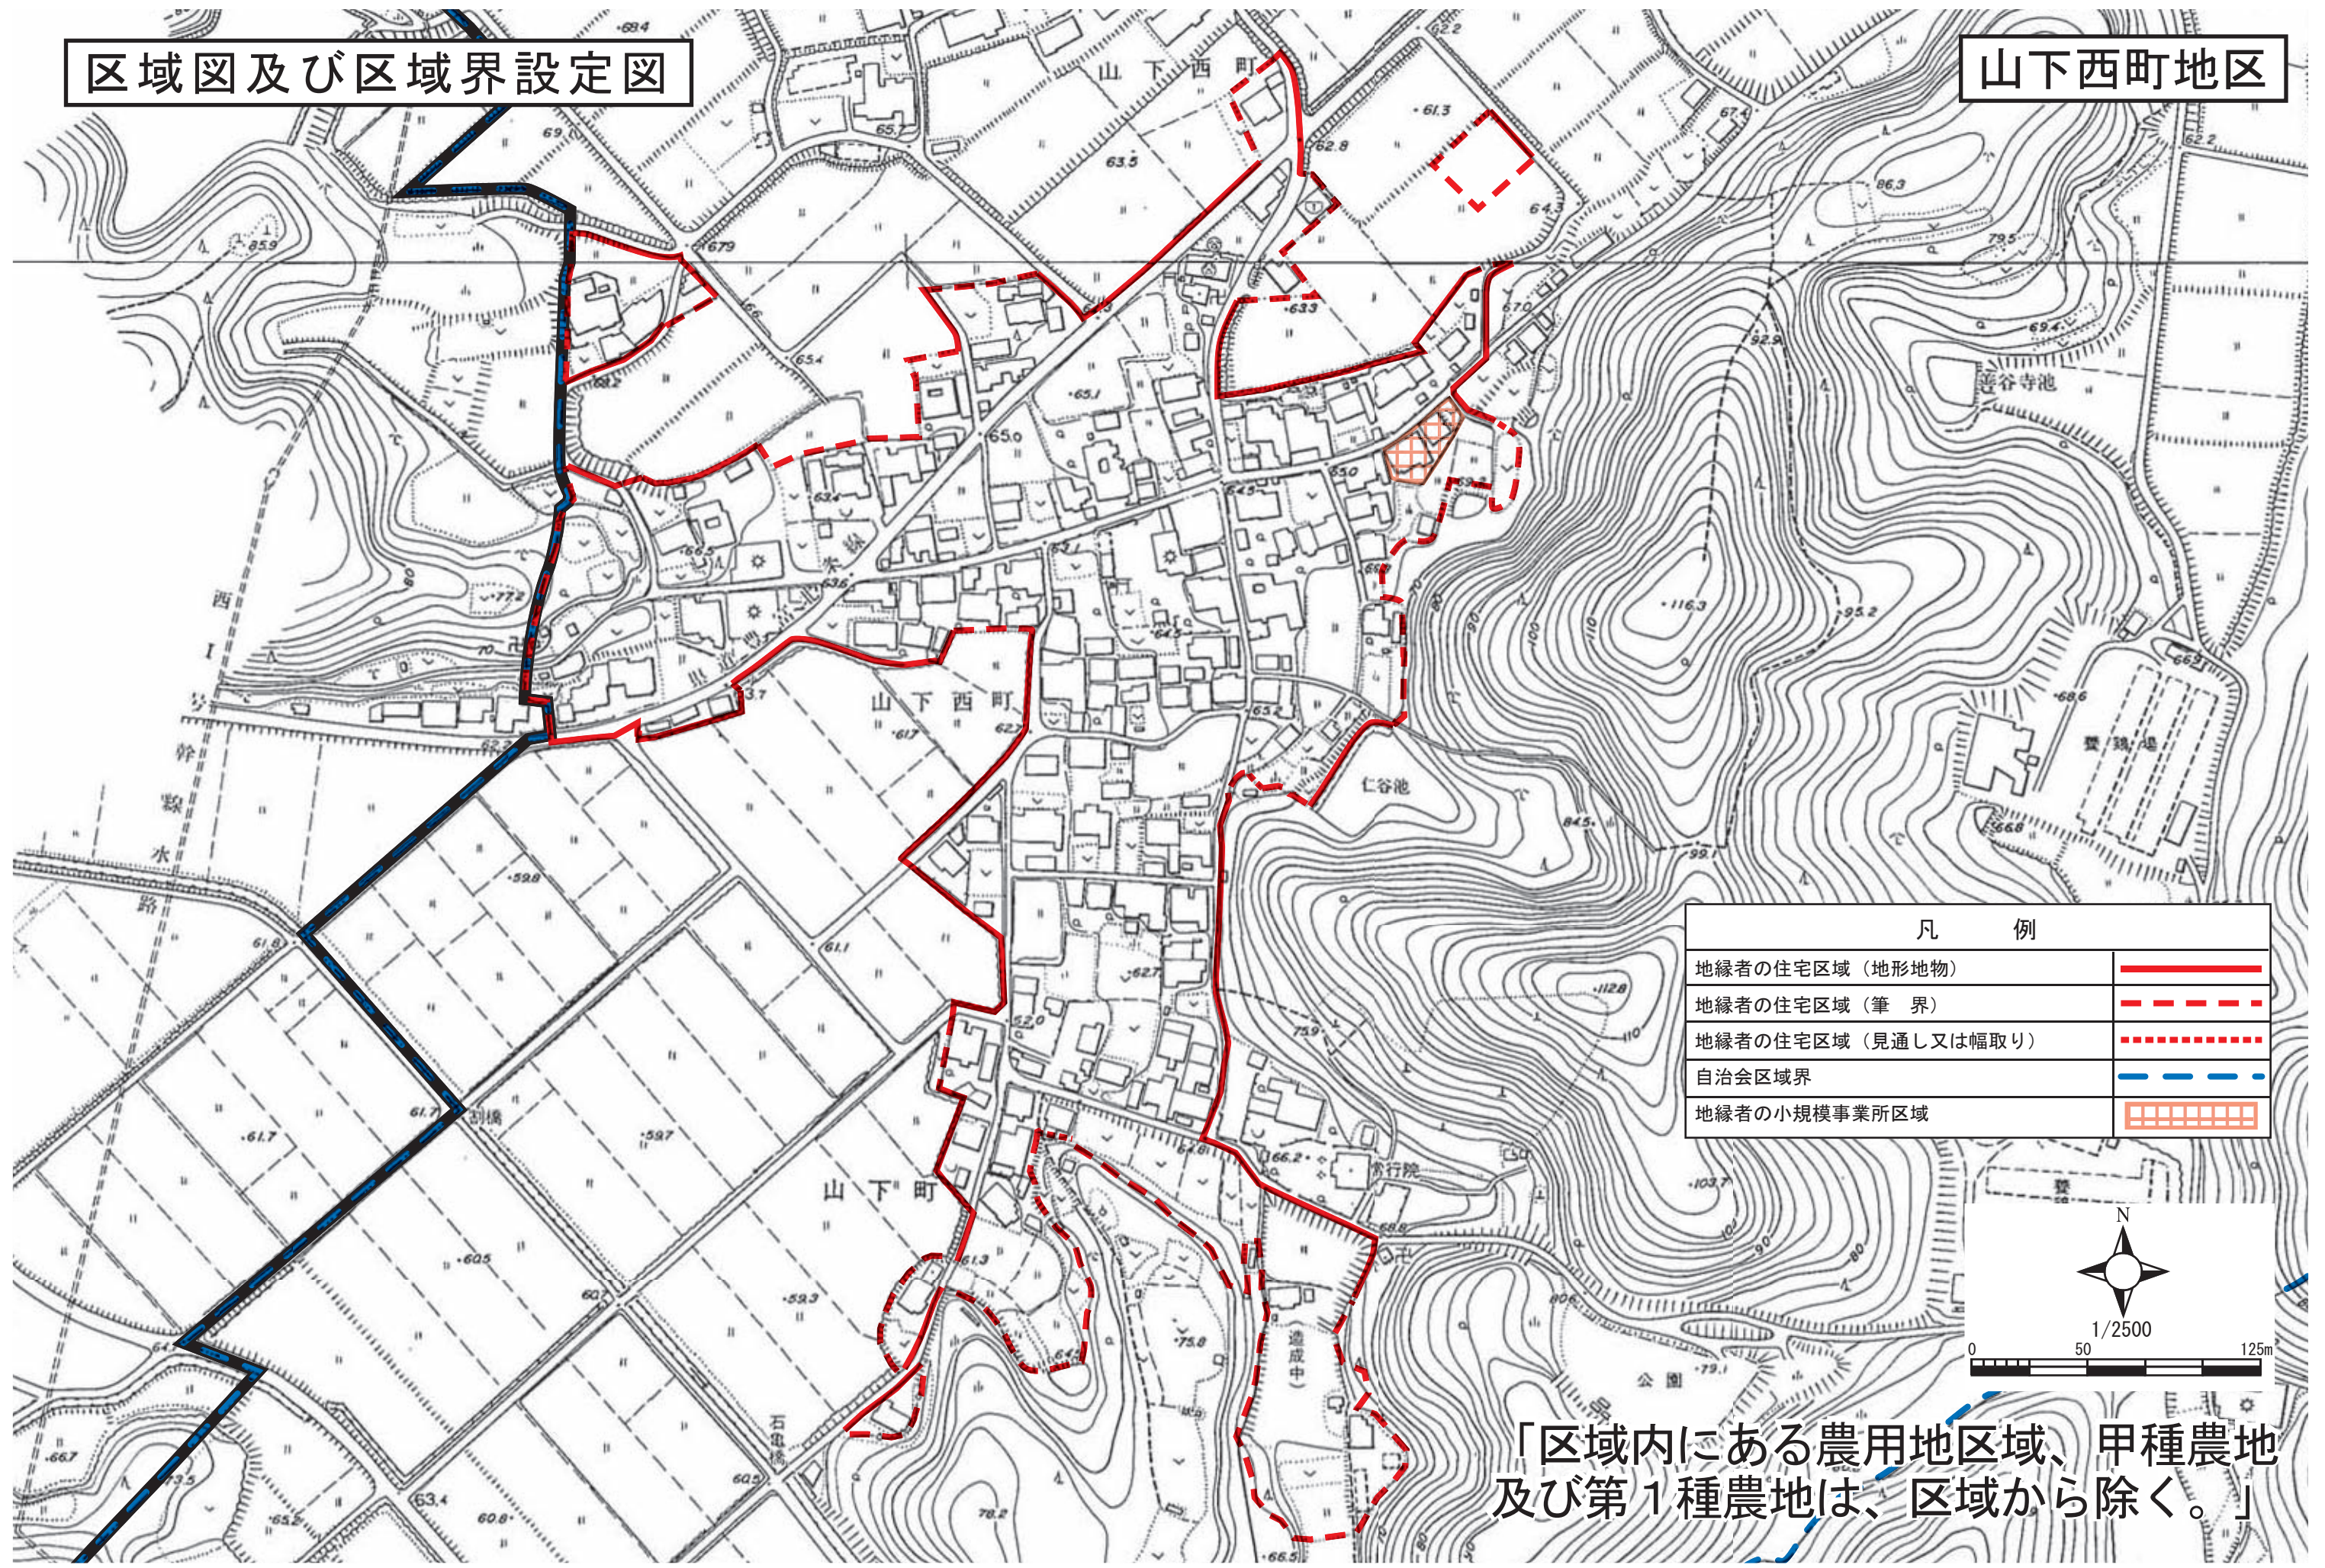

区域図及び区域界設定図

山下西町地区

凡 例	
地縁者の住宅区域（地形地物）	———
地縁者の住宅区域（筆 界）	- - - - -
地縁者の住宅区域（見通し又は幅取り）	· · · · ·
自治会区域界	— · — · —
地縁者の小規模事業所区域	■ ■ ■ ■ ■

「区域内にある農用地区域、甲種農地及び第1種農地は、区域から除く。」