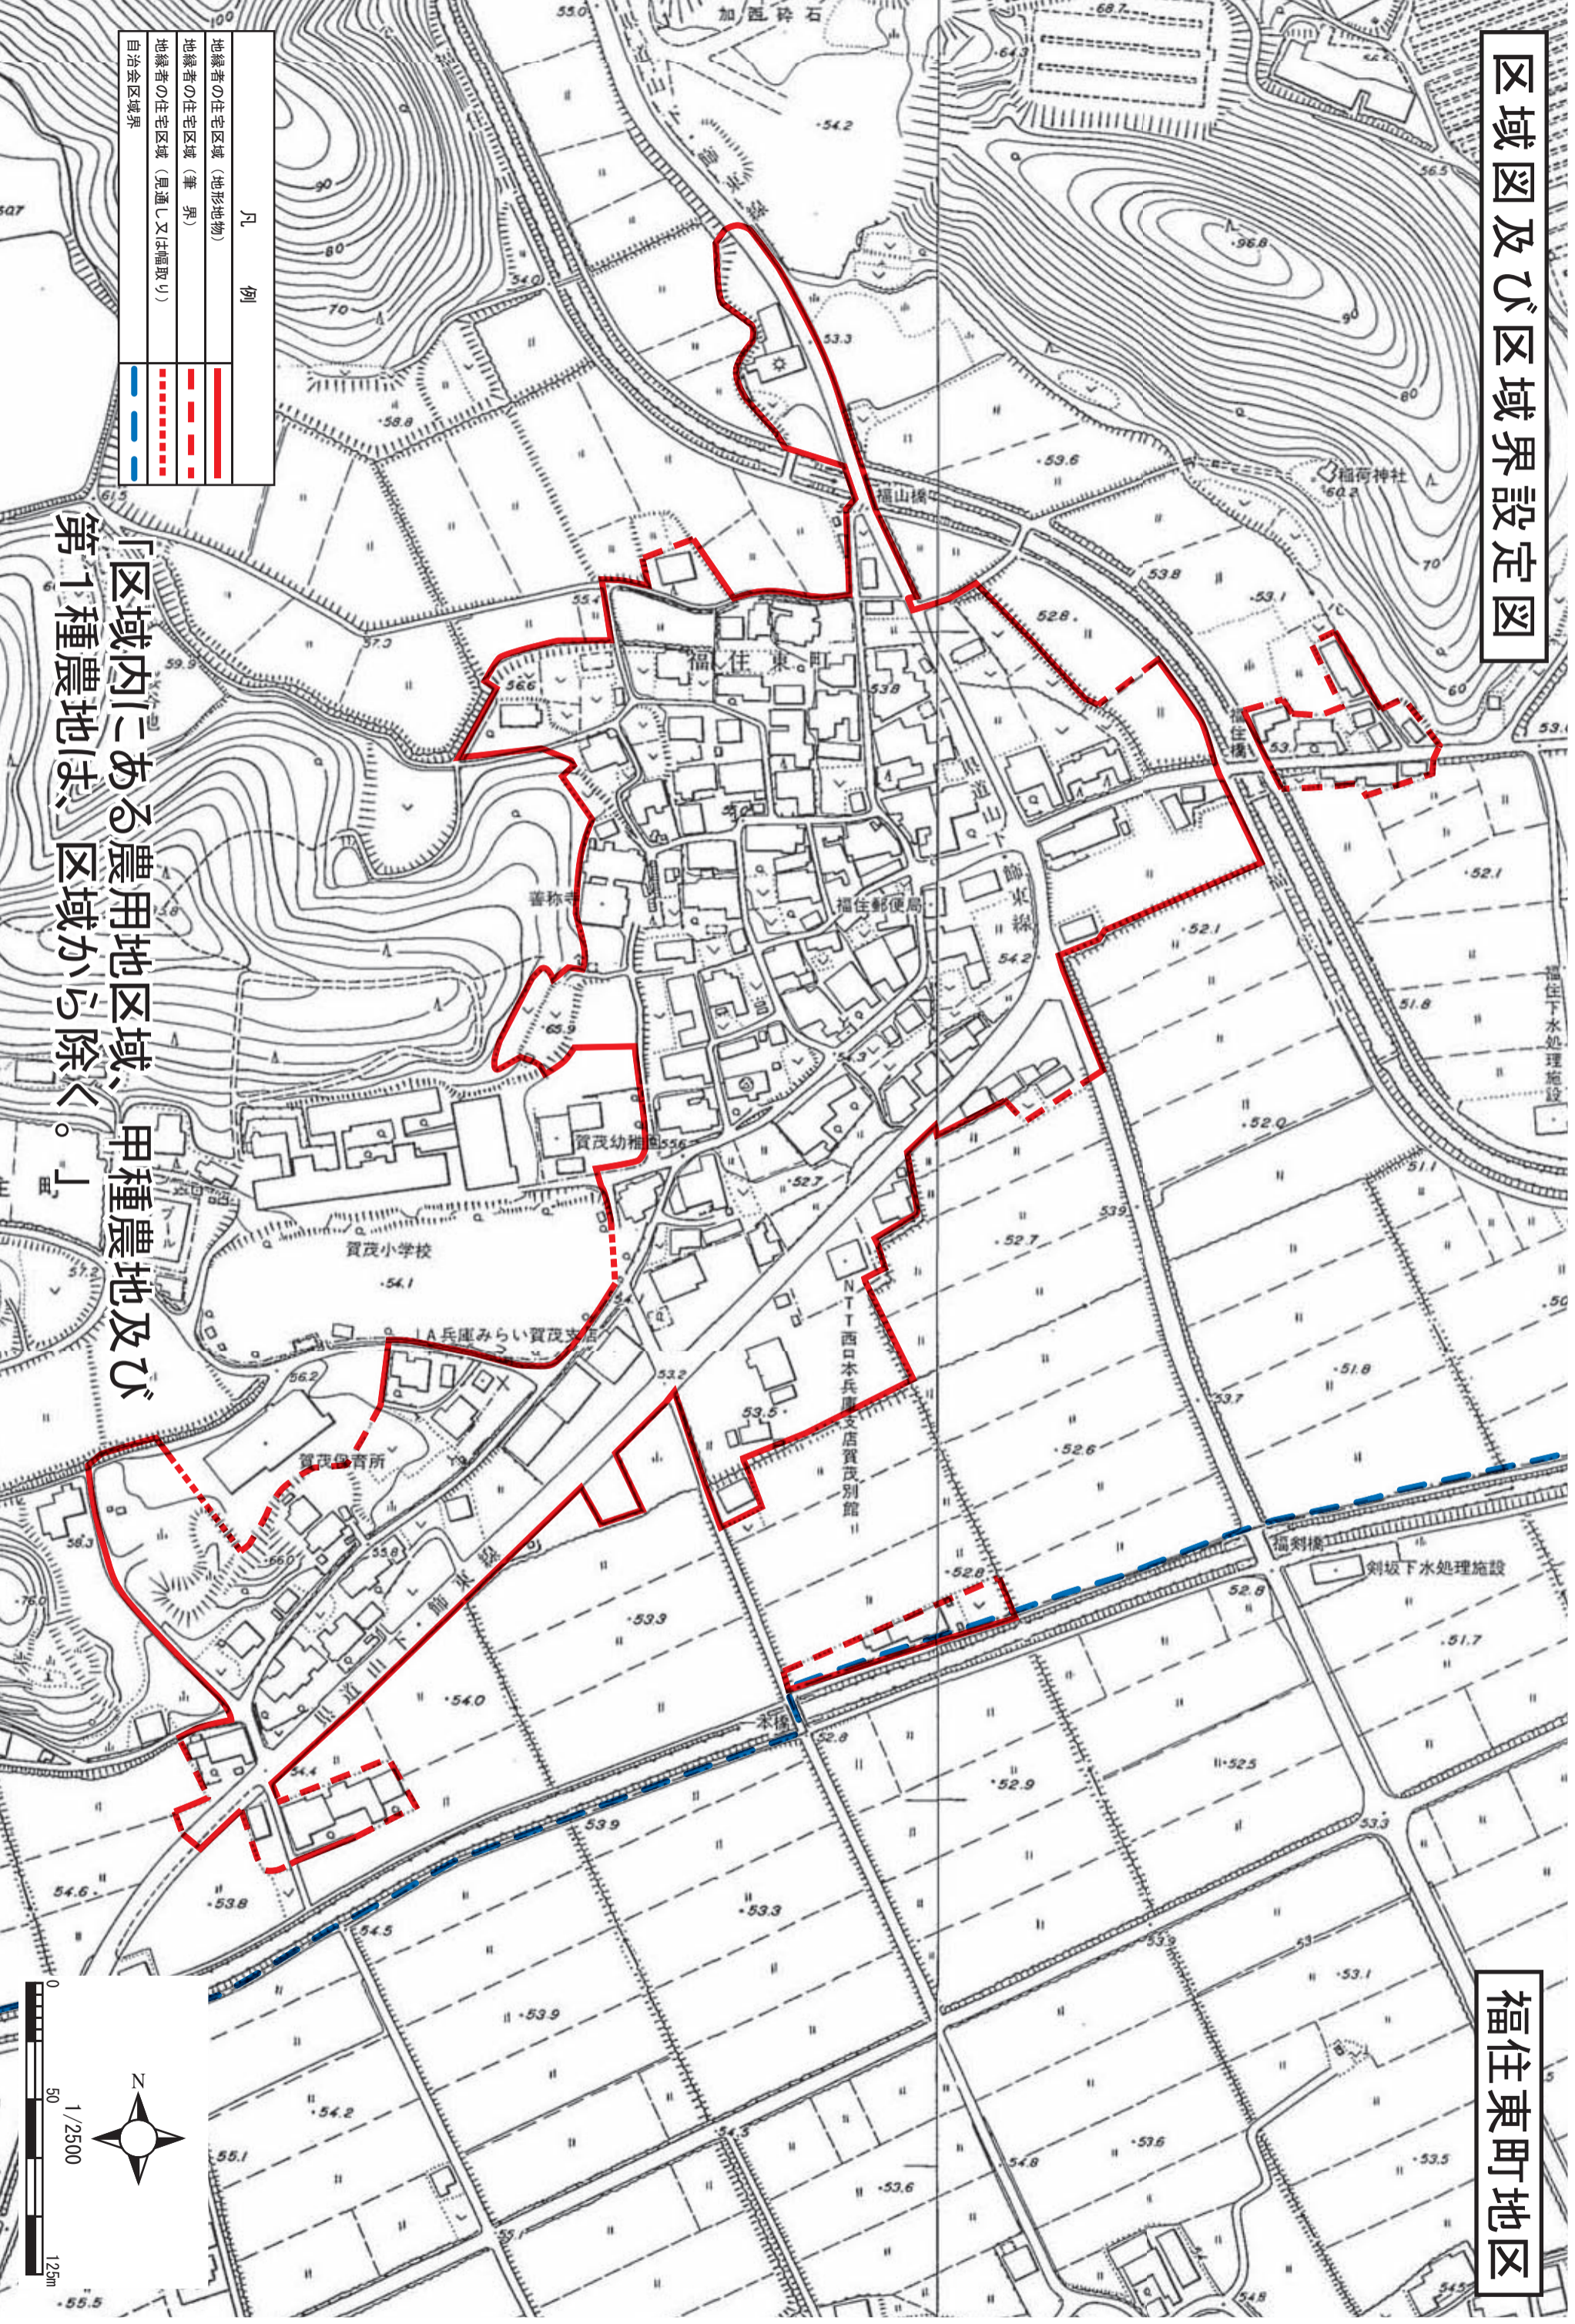

区域図及び区域界設定図

凡例	
地縁者の住宅区域 (地形地物)	
地縁者の住宅区域 (境界)	
地縁者の住宅区域 (見通し又は幅取り)	
自治会区域界	

「区域内にある農用地区域、甲種農地及び第1種農地は、区域から除く。」

福住東町地区