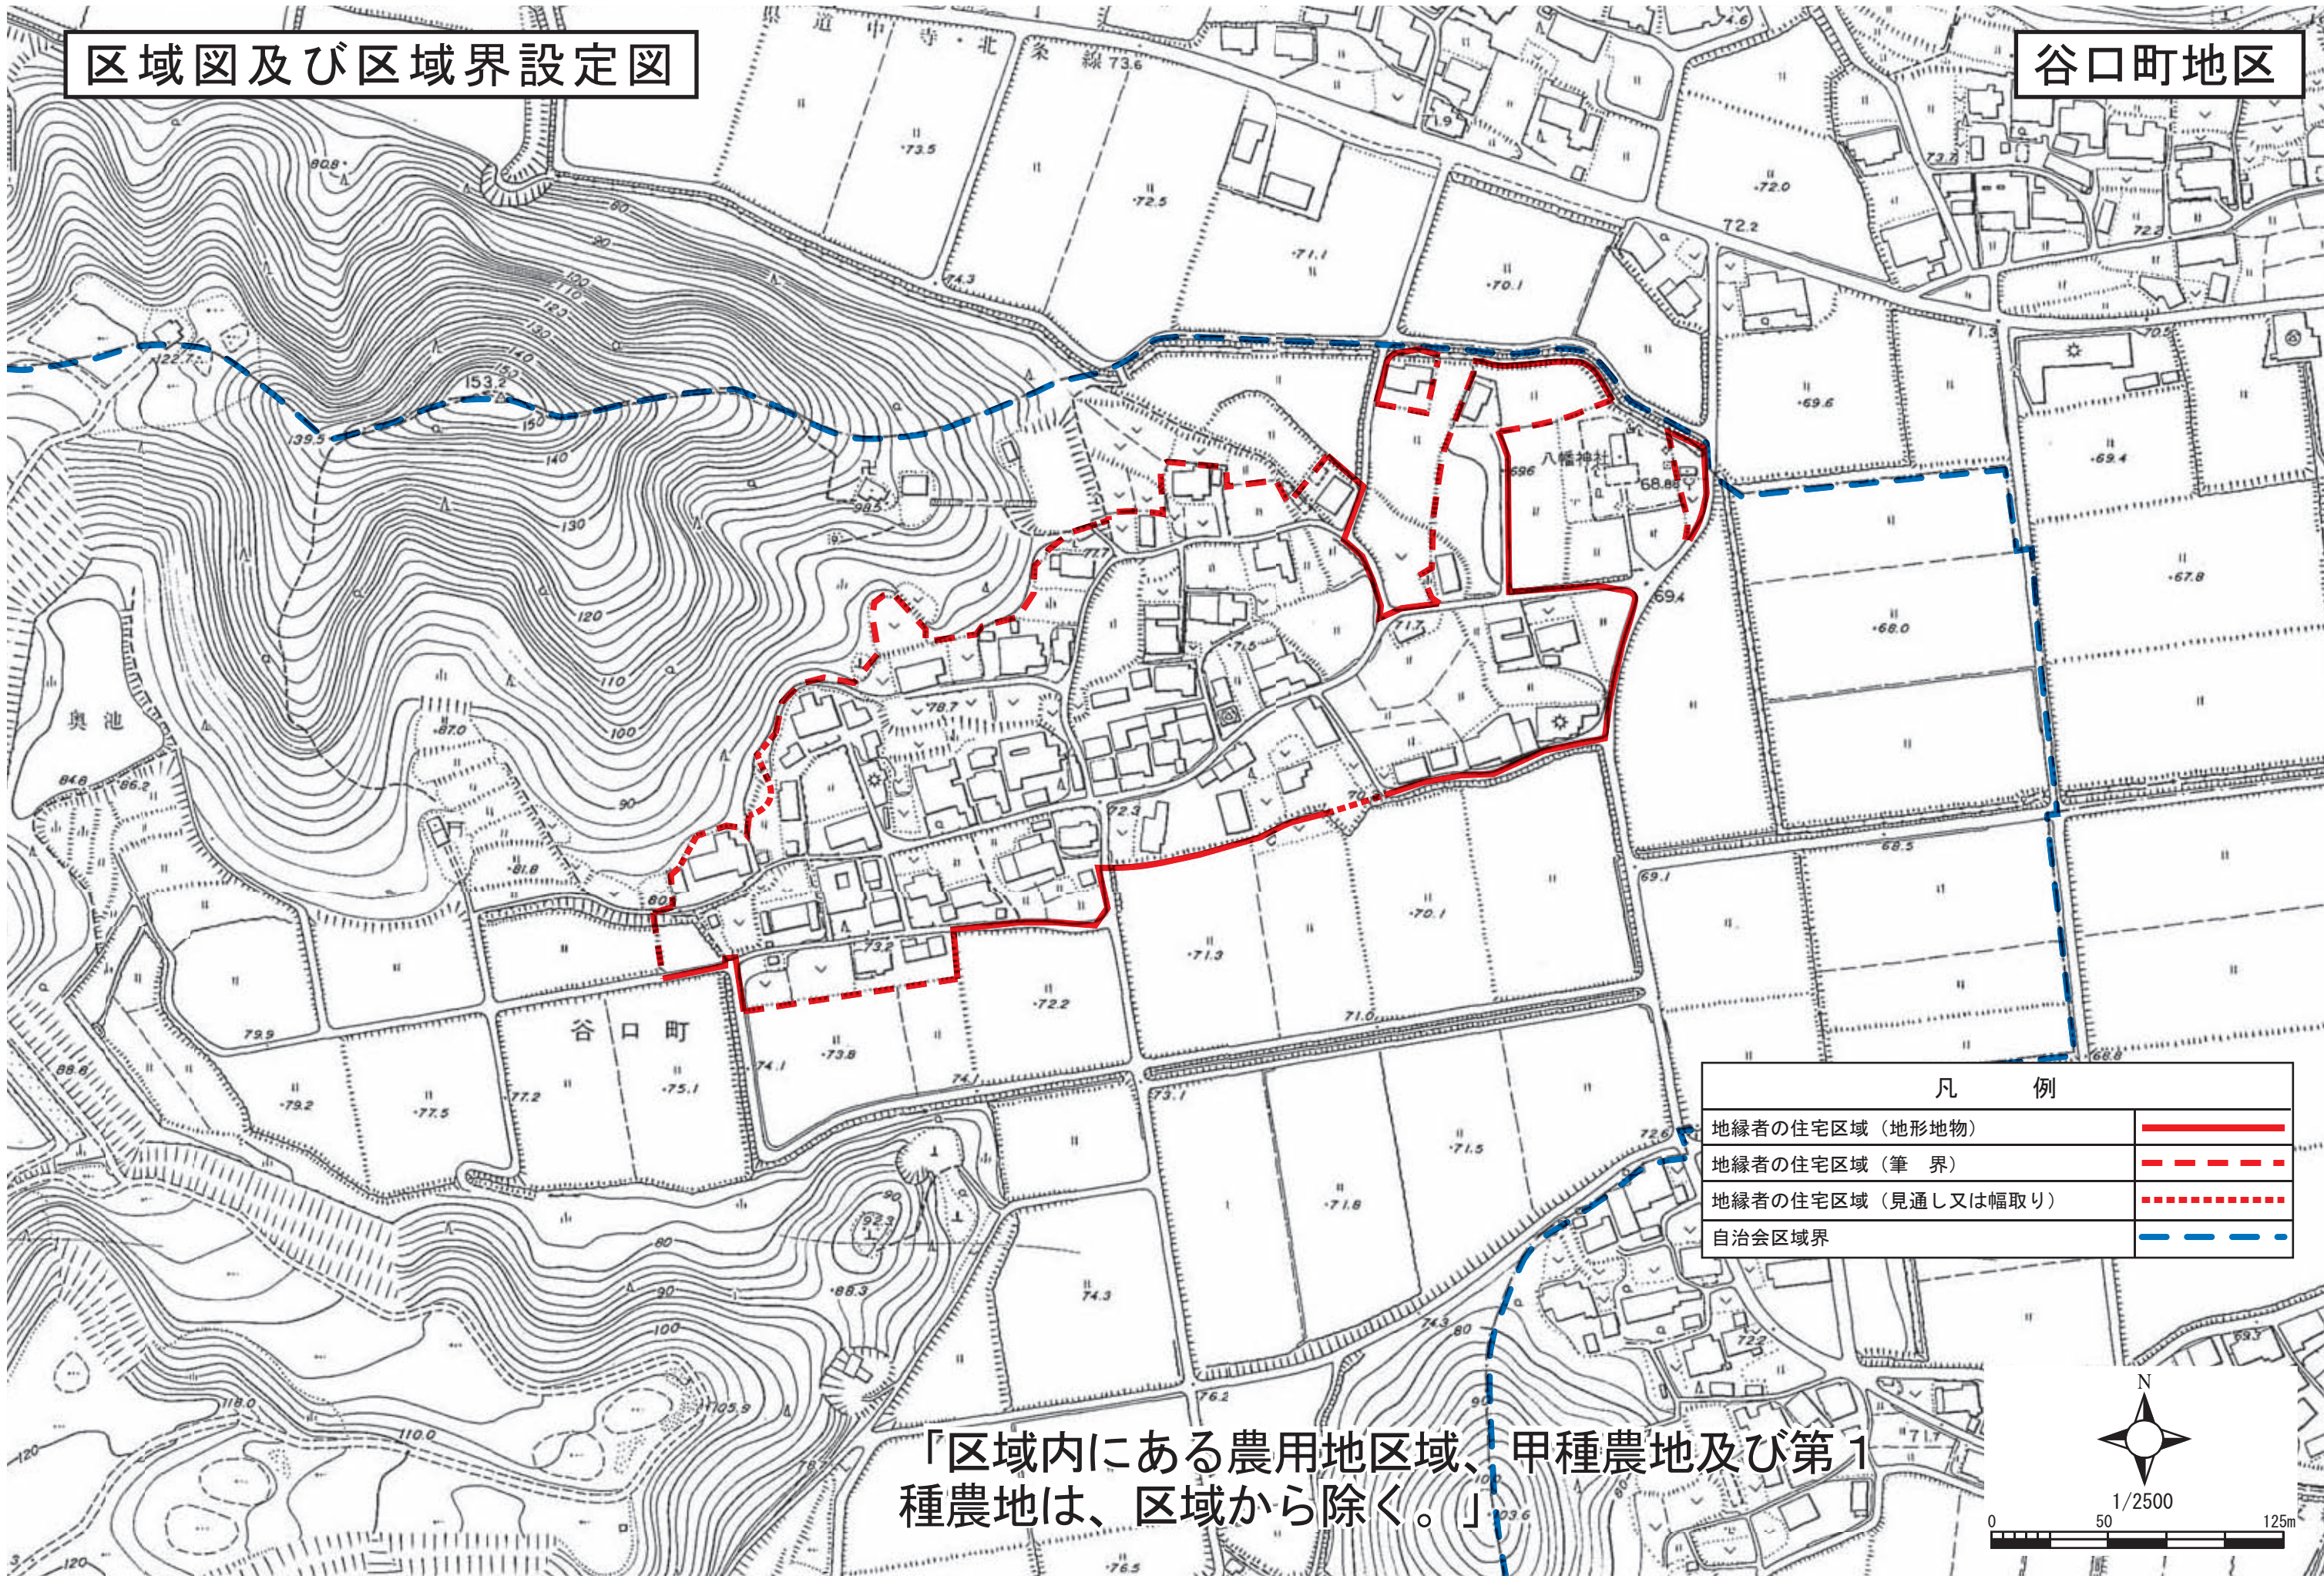

区域図及び区域界設定図

谷口町地区

凡 例	
地縁者の住宅区域（地形地物）	——
地縁者の住宅区域（筆 界）	- - - -
地縁者の住宅区域（見通し又は幅取り）
自治会区域界	- - - -

「区域内にある農用地区域、甲種農地及び第1種農地は、区域から除く。」