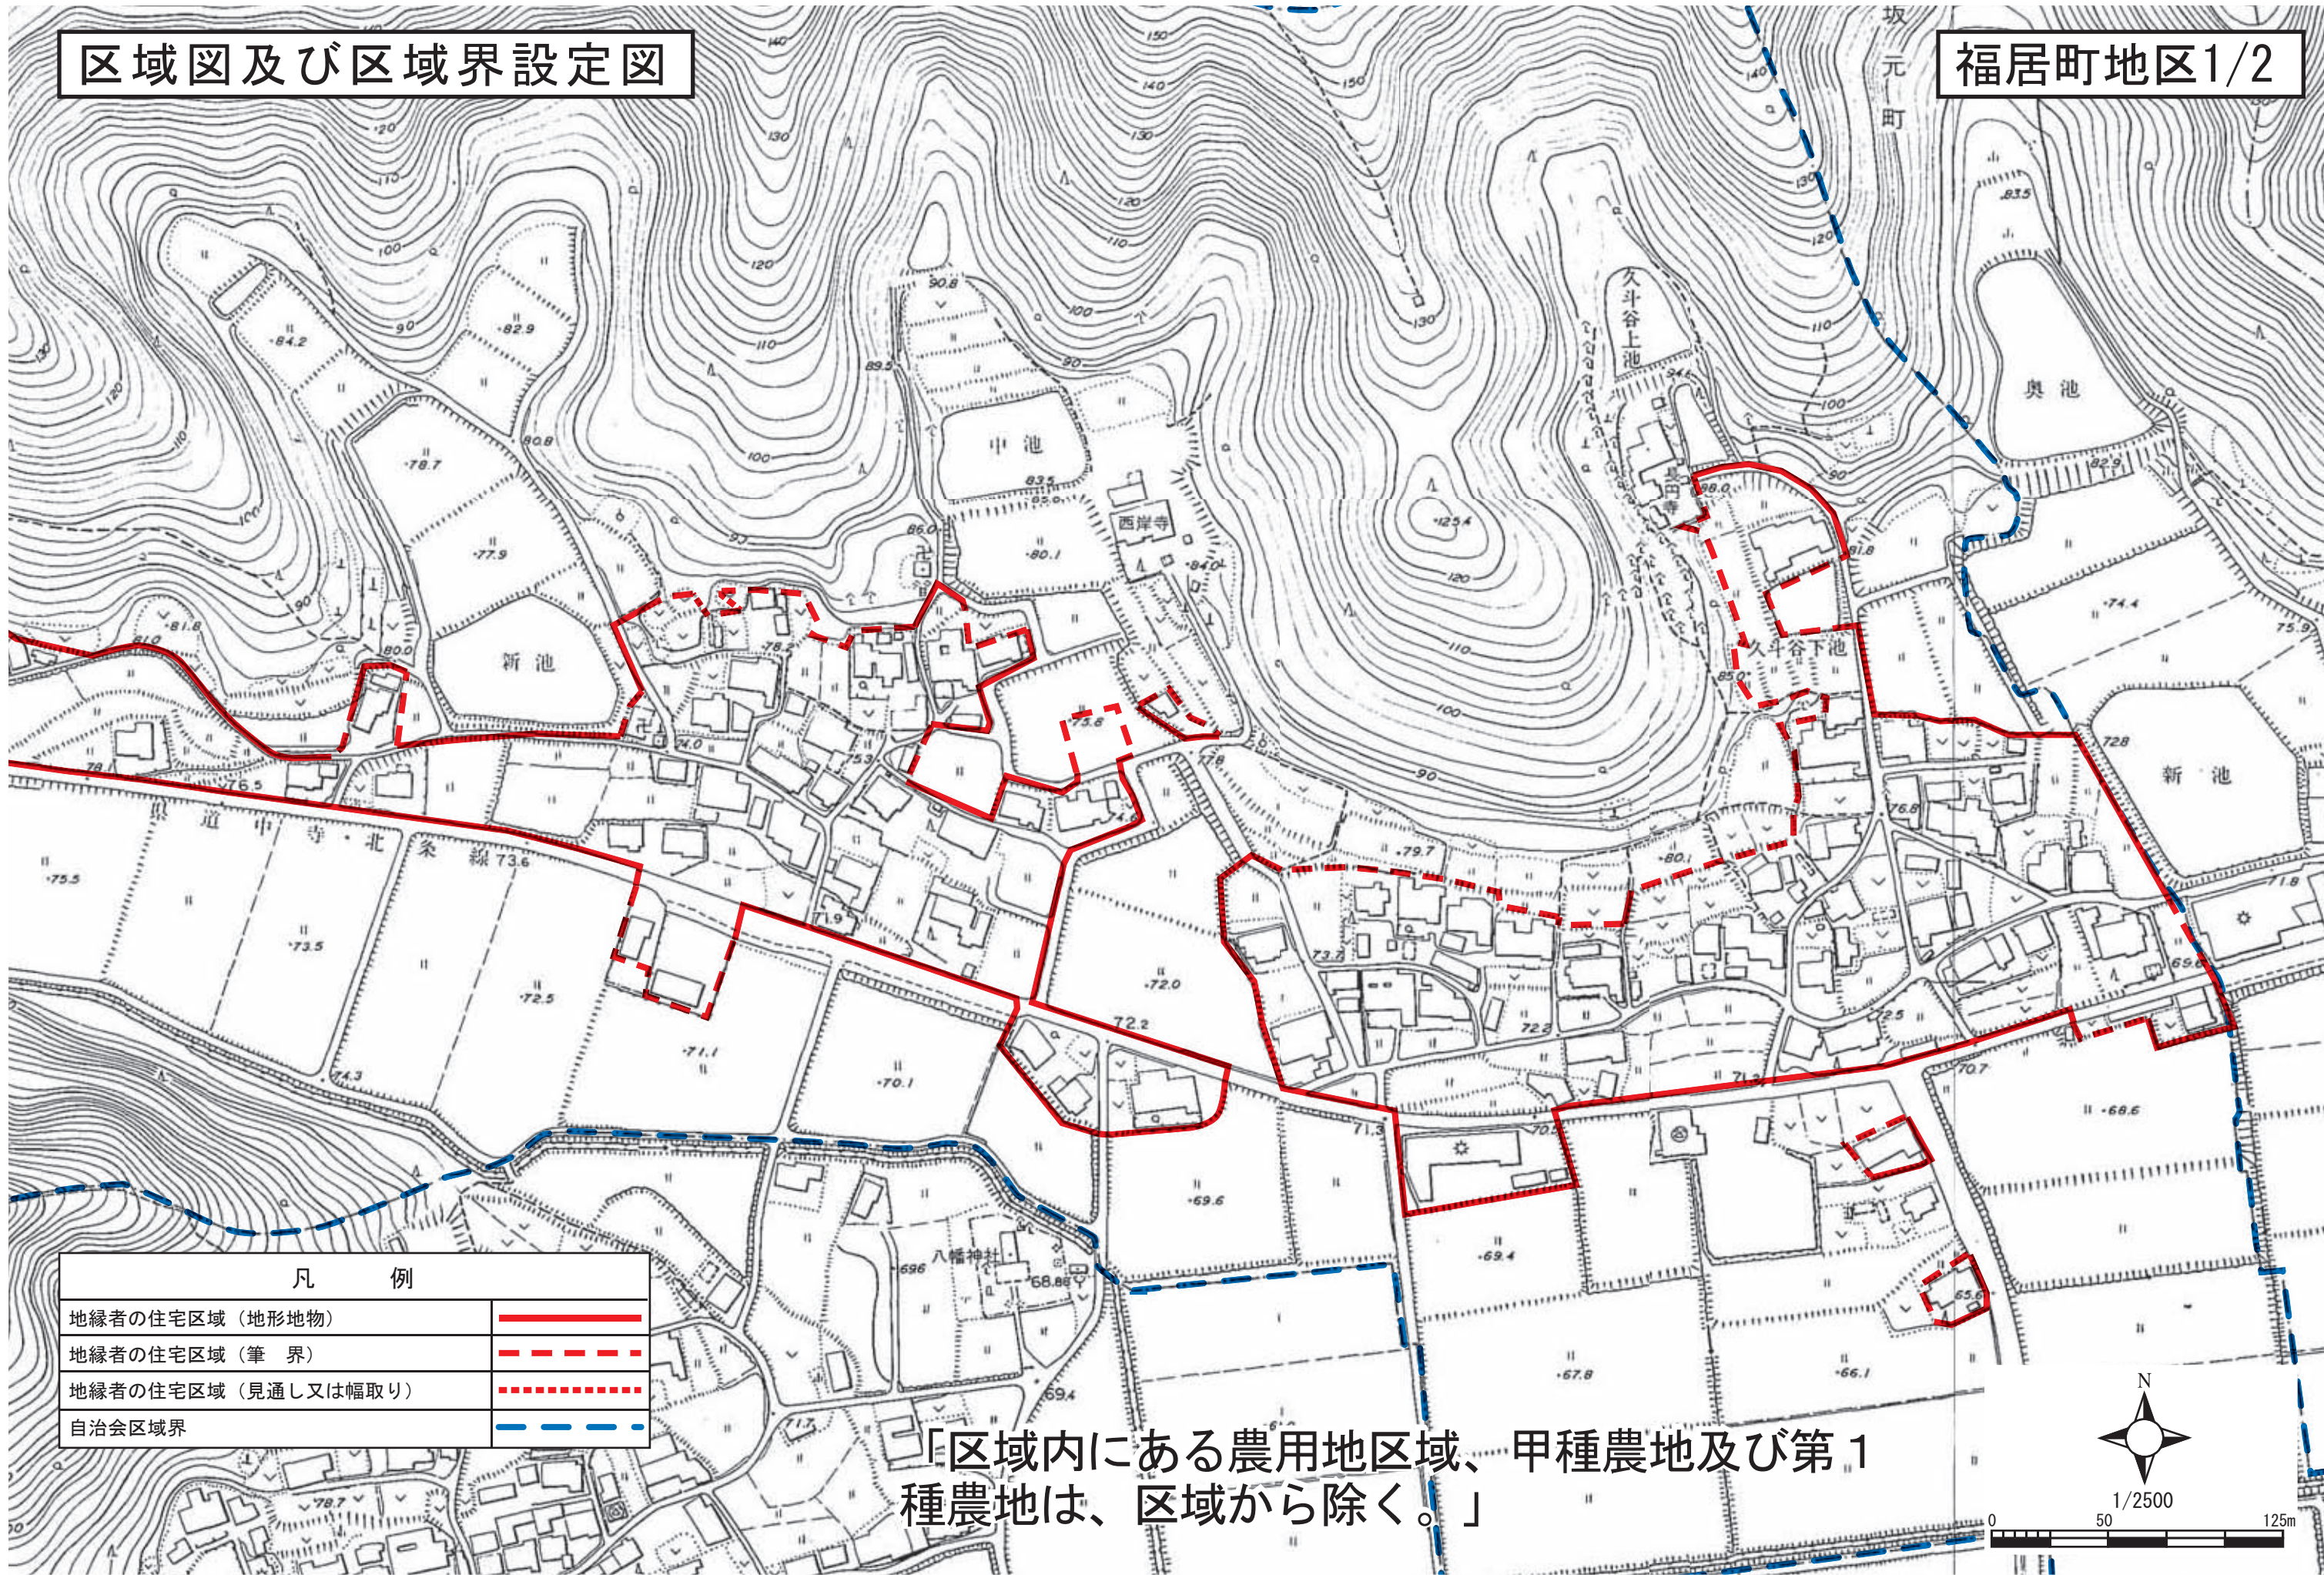

区域図及び区域界設定図

福居町地区1/2

凡 例	
地縁者の住宅区域（地形地物）	——
地縁者の住宅区域（筆 界）	- - - -
地縁者の住宅区域（見通し又は幅取り）	⋯⋯⋯
自治会区域界	- - - -

「区域内にある農用地区域、甲種農地及び第1種農地は、区域から除く。」

凡 例	
地縁者の住宅区域（地形地物）	——
地縁者の住宅区域（筆 界）	- - - -
地縁者の住宅区域（見通し又は幅取り）
自治会区域界	- - - -

「区域内にある農用地区域、甲種農地及び第1種農地は、区域から除く。奥」