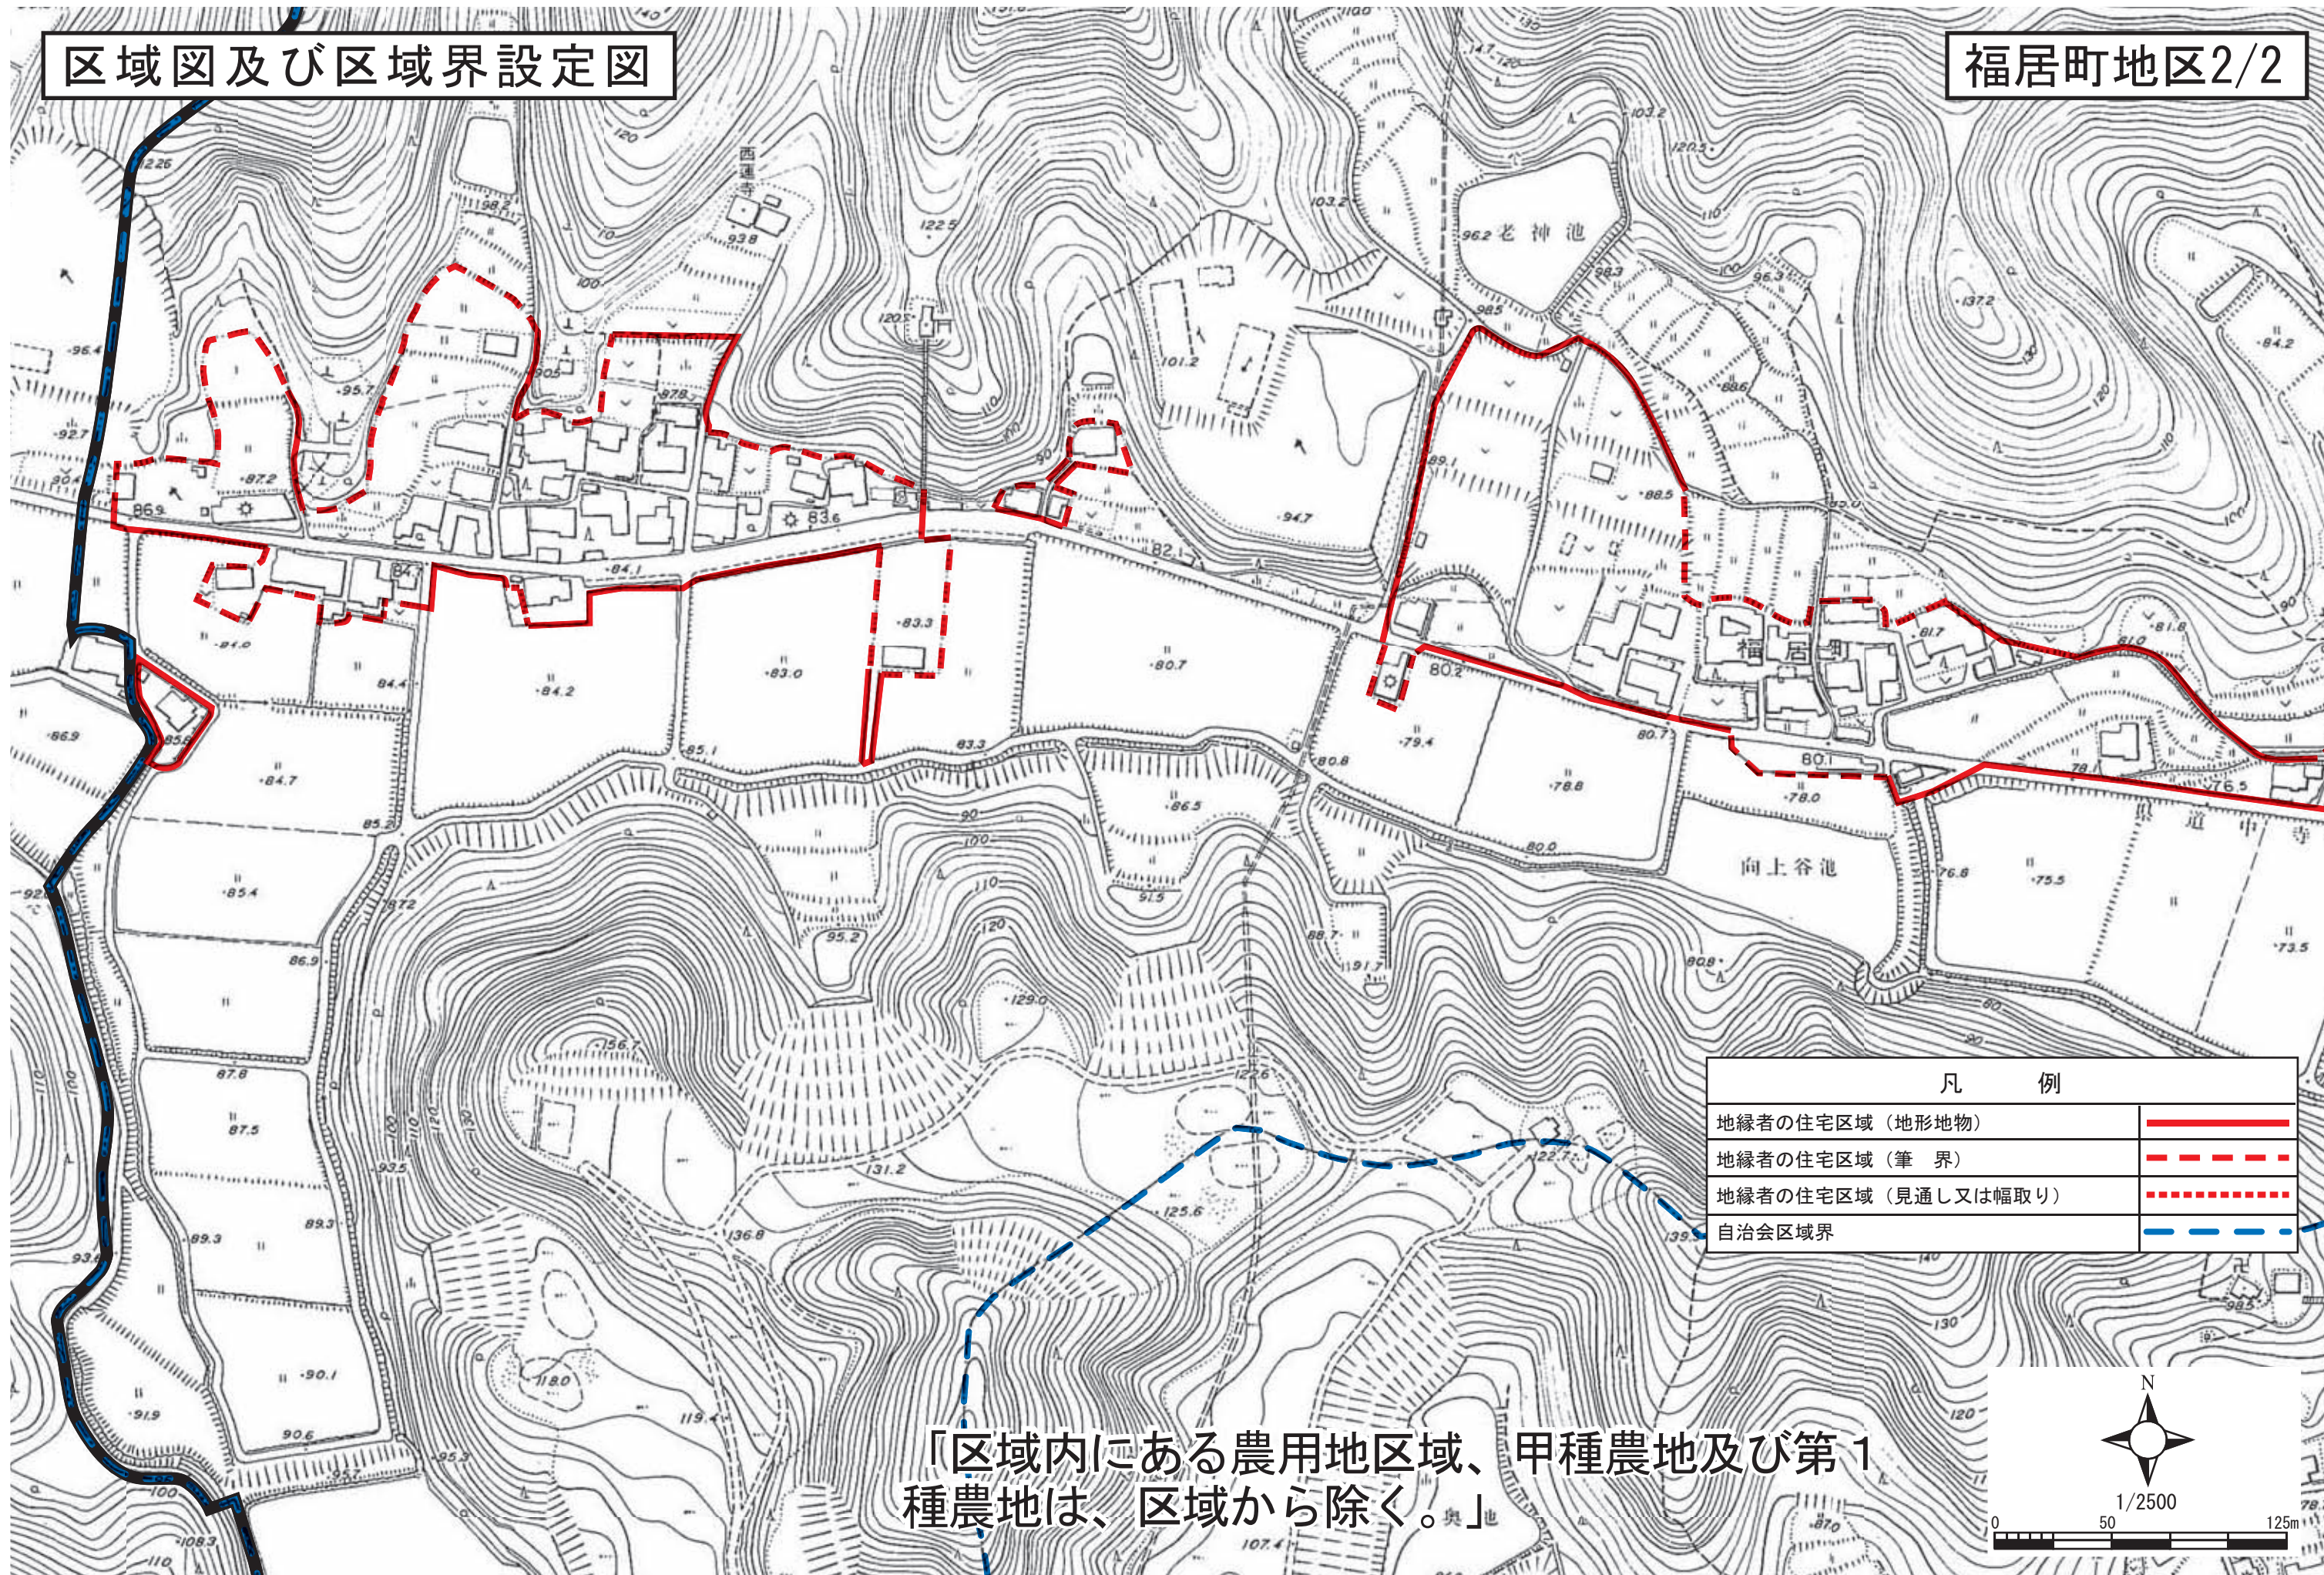

区域図及び区域界設定図

福居町地区1/2

凡 例	
地縁者の住宅区域（地形地物）	——
地縁者の住宅区域（筆 界）	- - - -
地縁者の住宅区域（見通し又は幅取り）	⋯⋯⋯
自治会区域界	- - - -

「区域内にある農用地区域、甲種農地及び第1種農地は、区域から除く。」

凡 例	
地縁者の住宅区域（地形地物）	——
地縁者の住宅区域（筆 界）	- - - -
地縁者の住宅区域（見通し又は幅取り）
自治会区域界	- - - -

「区域内にある農用地区域、甲種農地及び第1種農地は、区域から除く。奥」