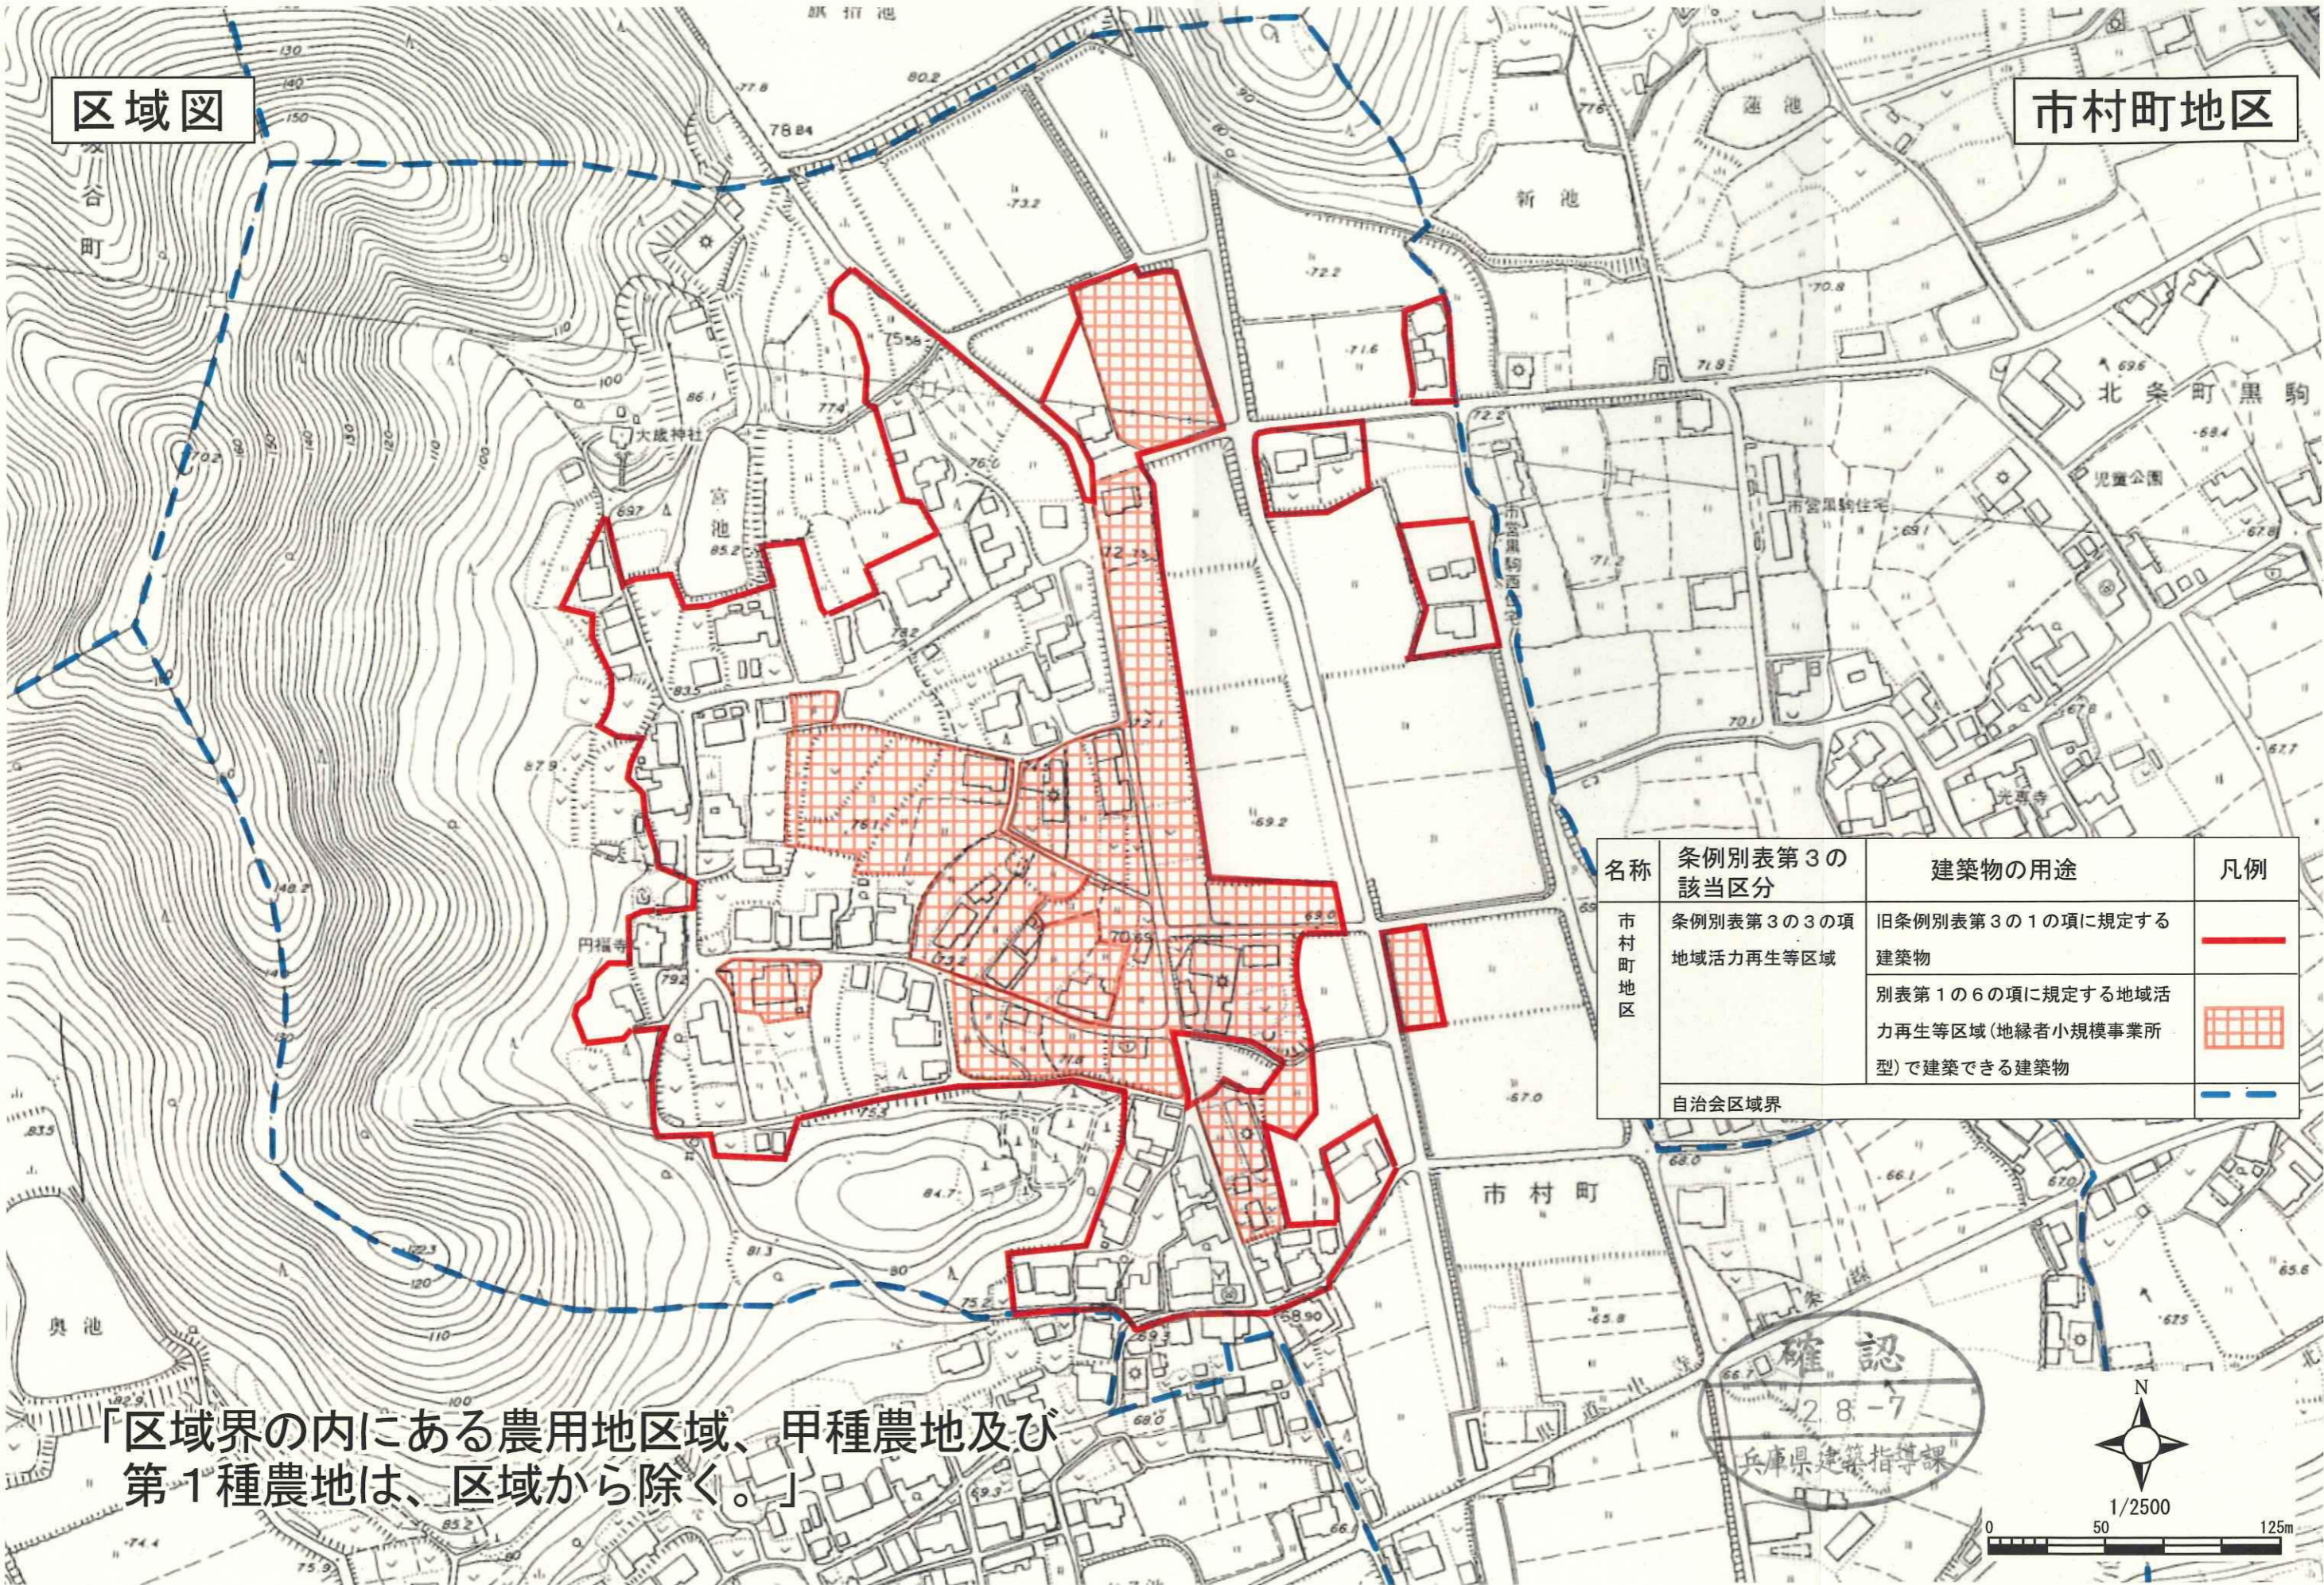

区域図

市村町地区

名称	条例別表第3の該当区分	建築物の用途	凡例
市村町地区	条例別表第3の3の項 地域活力再生等区域	旧条例別表第3の1の項に規定する建築物	—
		別表第1の6の項に規定する地域活力再生等区域(地縁者小規模事業所型)で建築できる建築物	■
自治会区域界			---

「区域界の内にある農用地区域、甲種農地及び第1種農地は、区域から除く。」