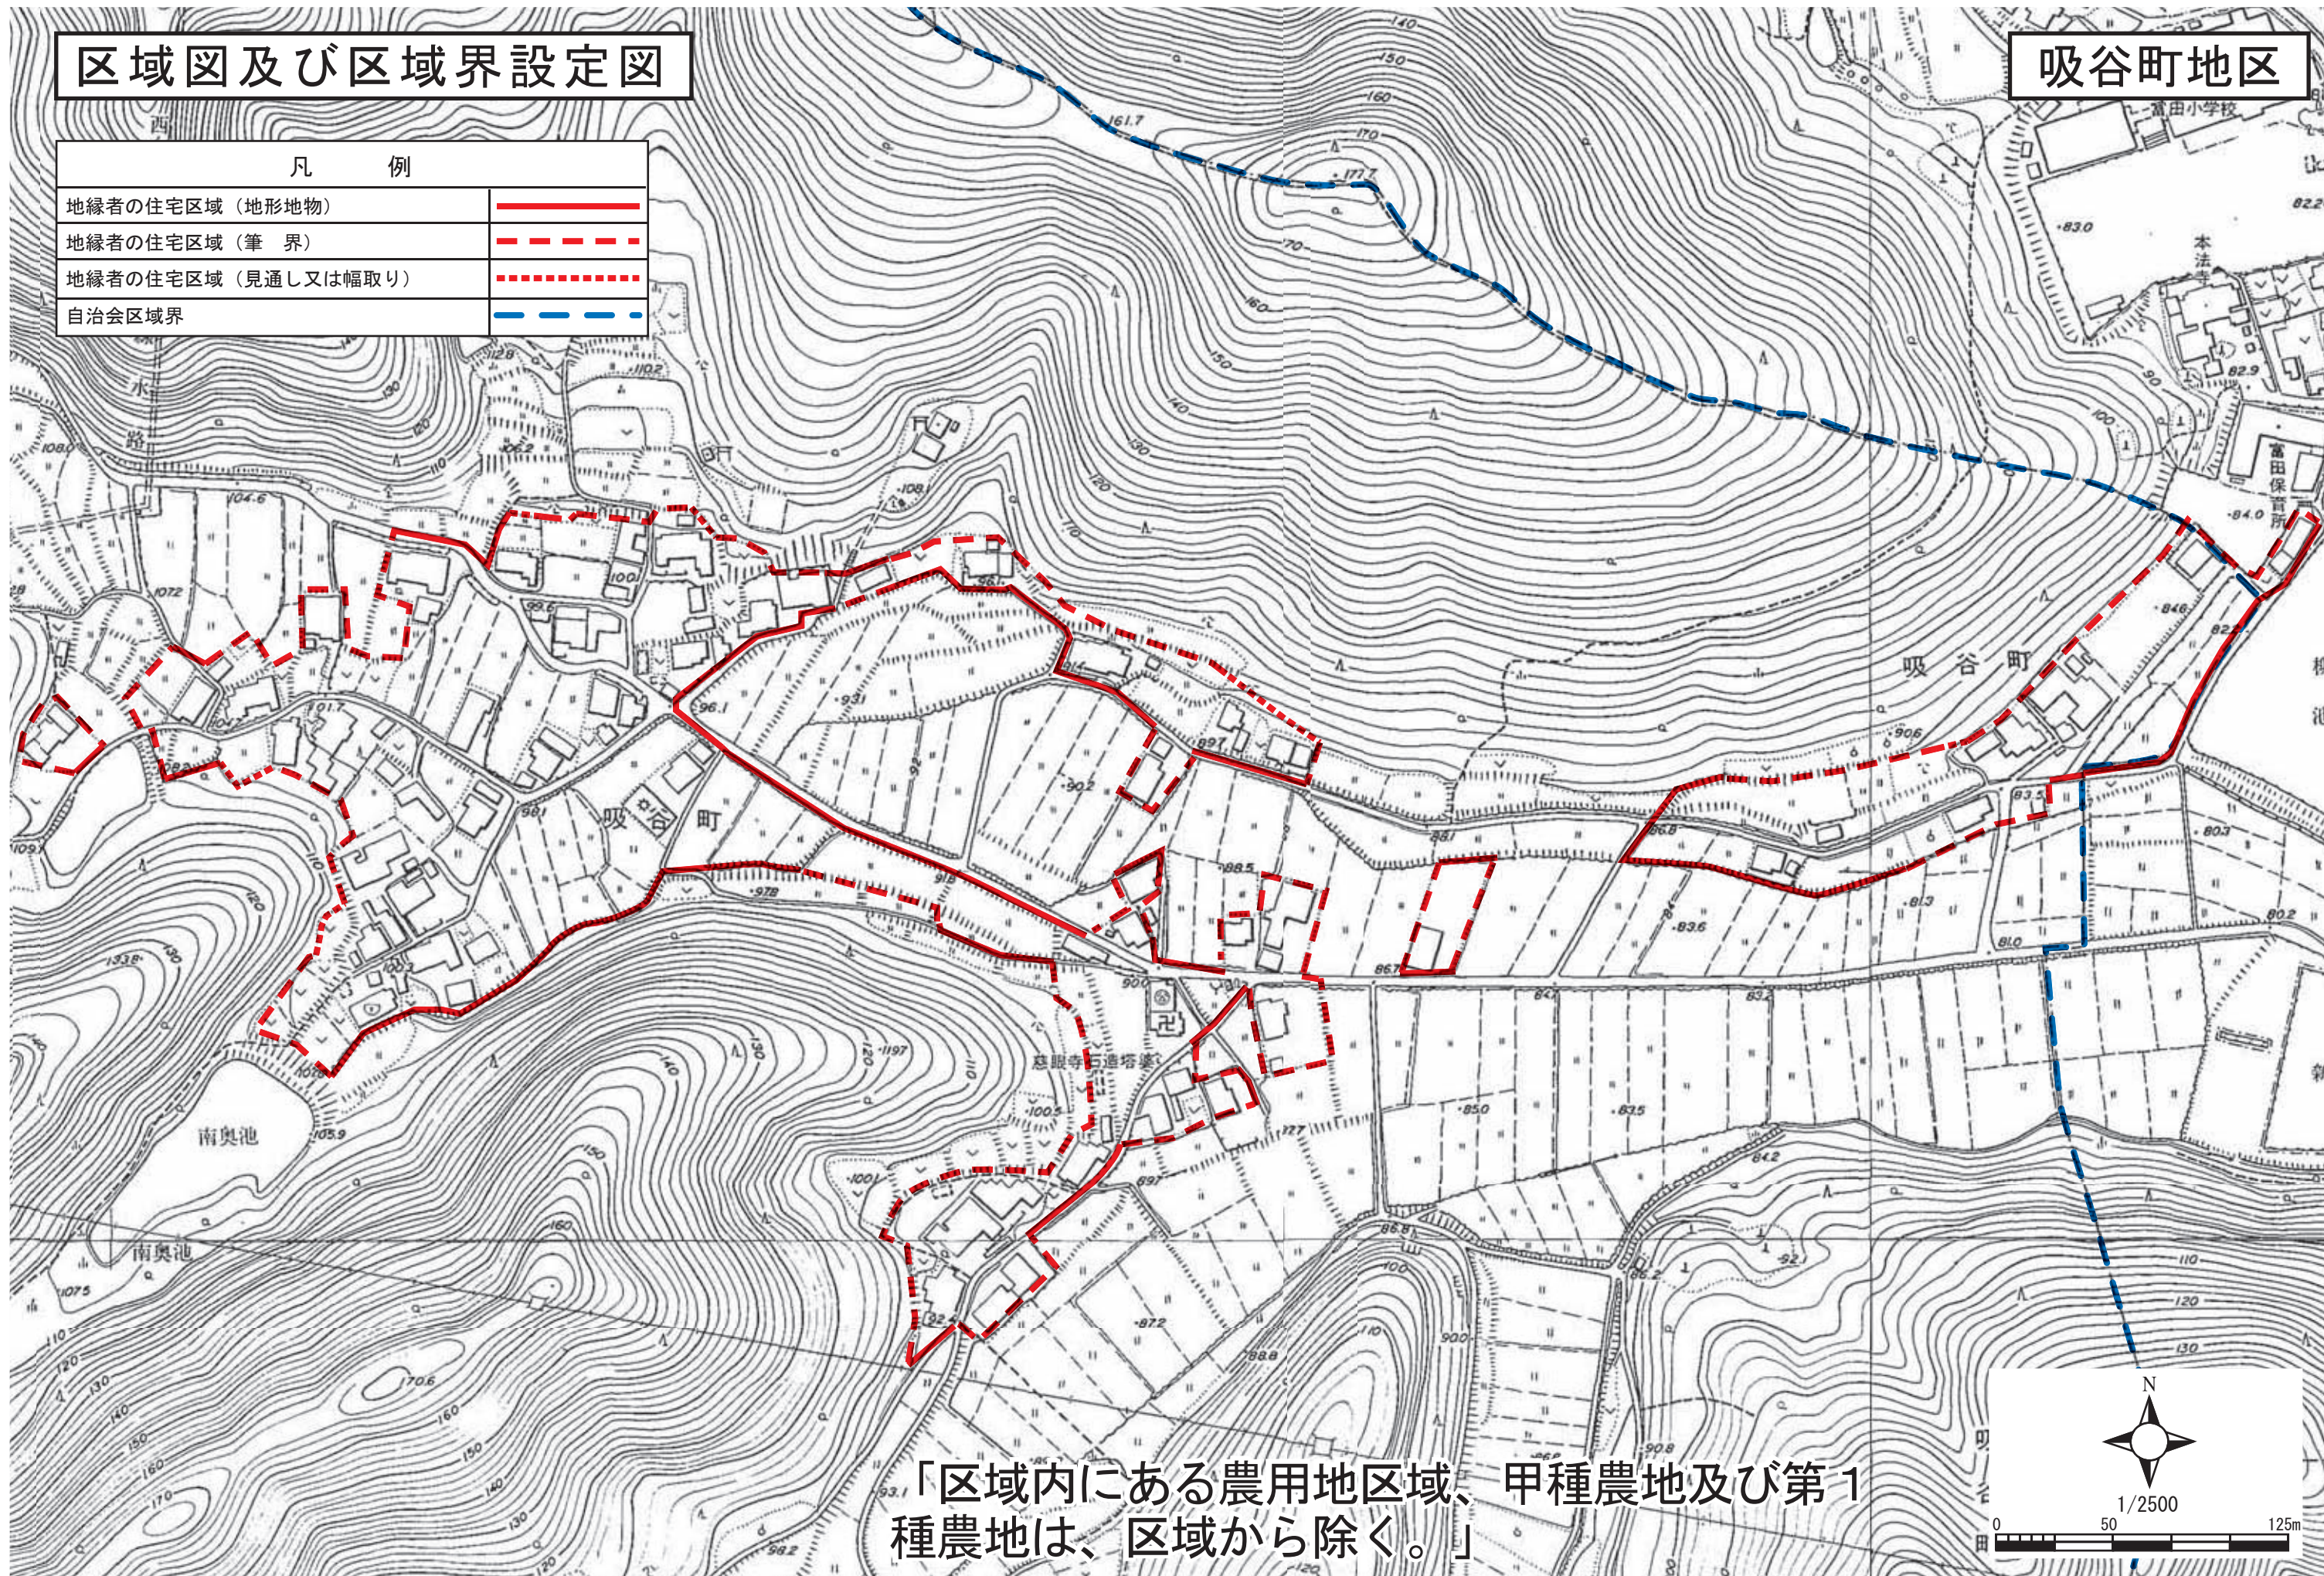

区域図及び区域界設定図

吸谷町地区

凡 例	
地縁者の住宅区域（地形地物）	——
地縁者の住宅区域（筆 界）	- - - -
地縁者の住宅区域（見通し又は幅取り）	⋯⋯⋯
自治会区域界	- - - -

「区域内にある農用地区域、甲種農地及び第1種農地は、区域から除く。」