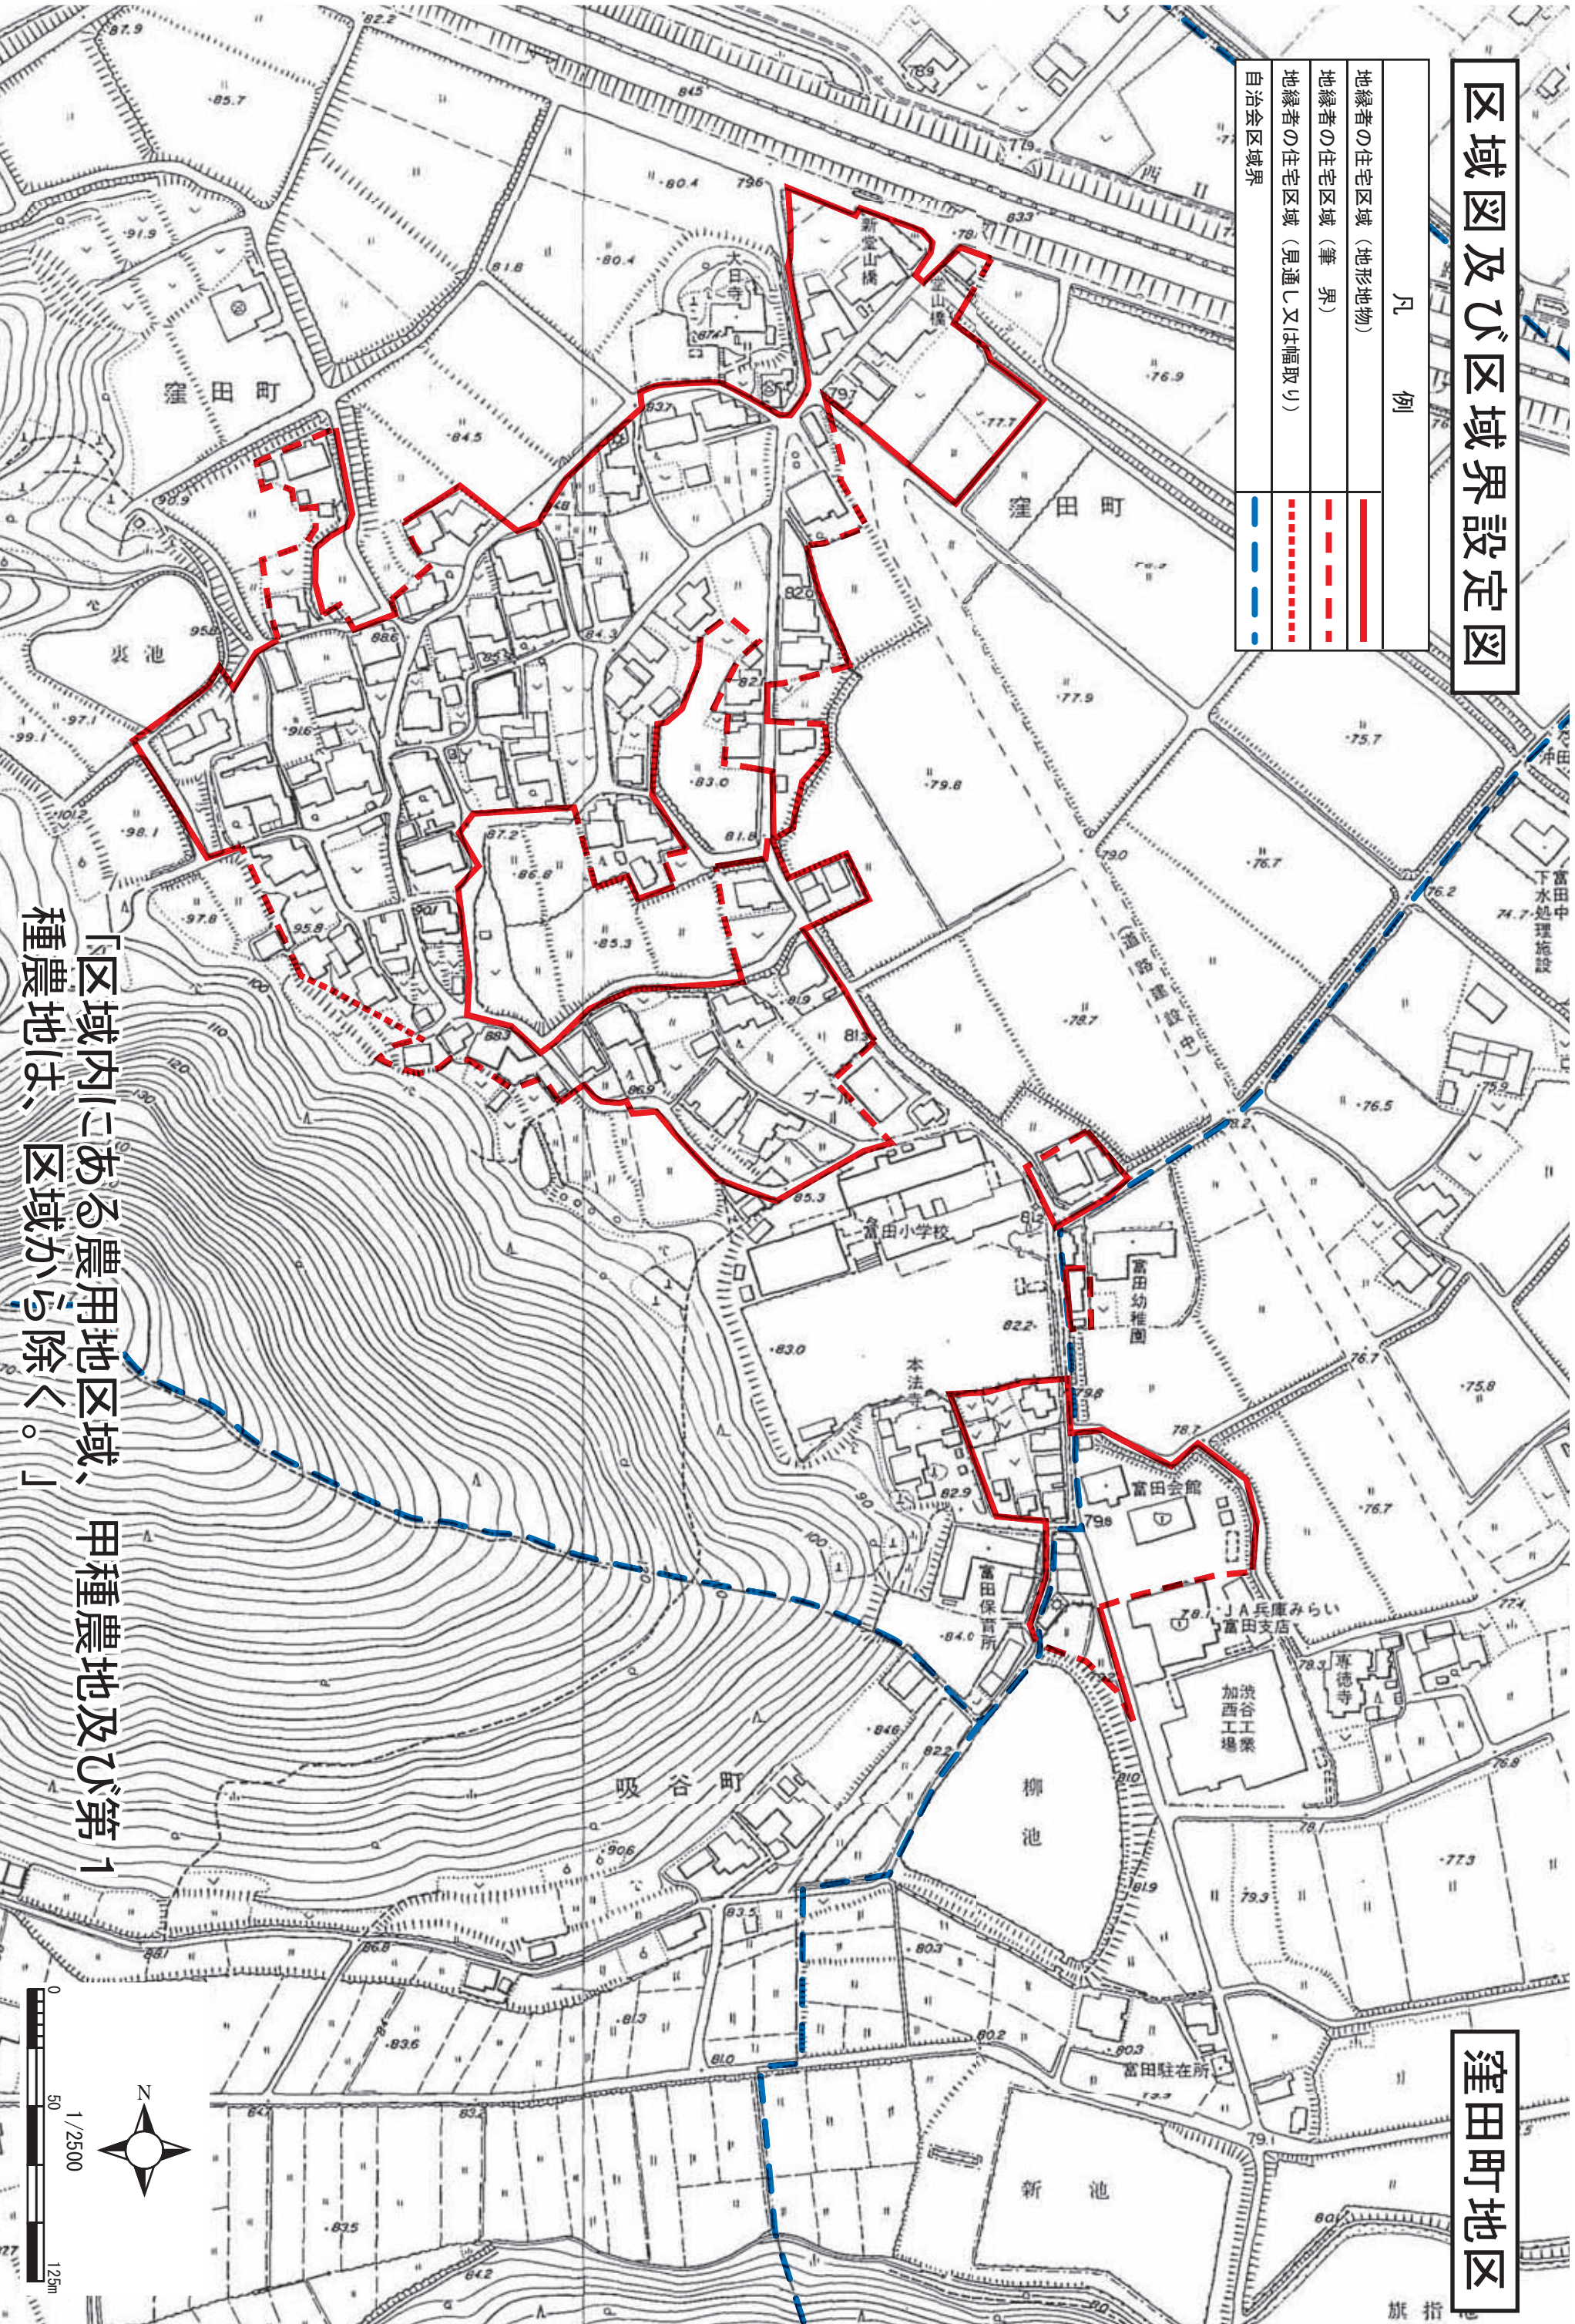

区域図及び区域界設定図

凡 例	
地縁者の住宅区域 (地形地物)	— (Solid Red Line)
地縁者の住宅区域 (筆 界)	- - - (Dashed Red Line)
地縁者の住宅区域 (見通し又は幅取り)	⋯ (Dotted Red Line)
自治会区域界	- - - (Dashed Blue Line)

「区域内にある農用地区域、甲種農地及び第1種農地は、区域から除く。」

窪田町地区

旗指