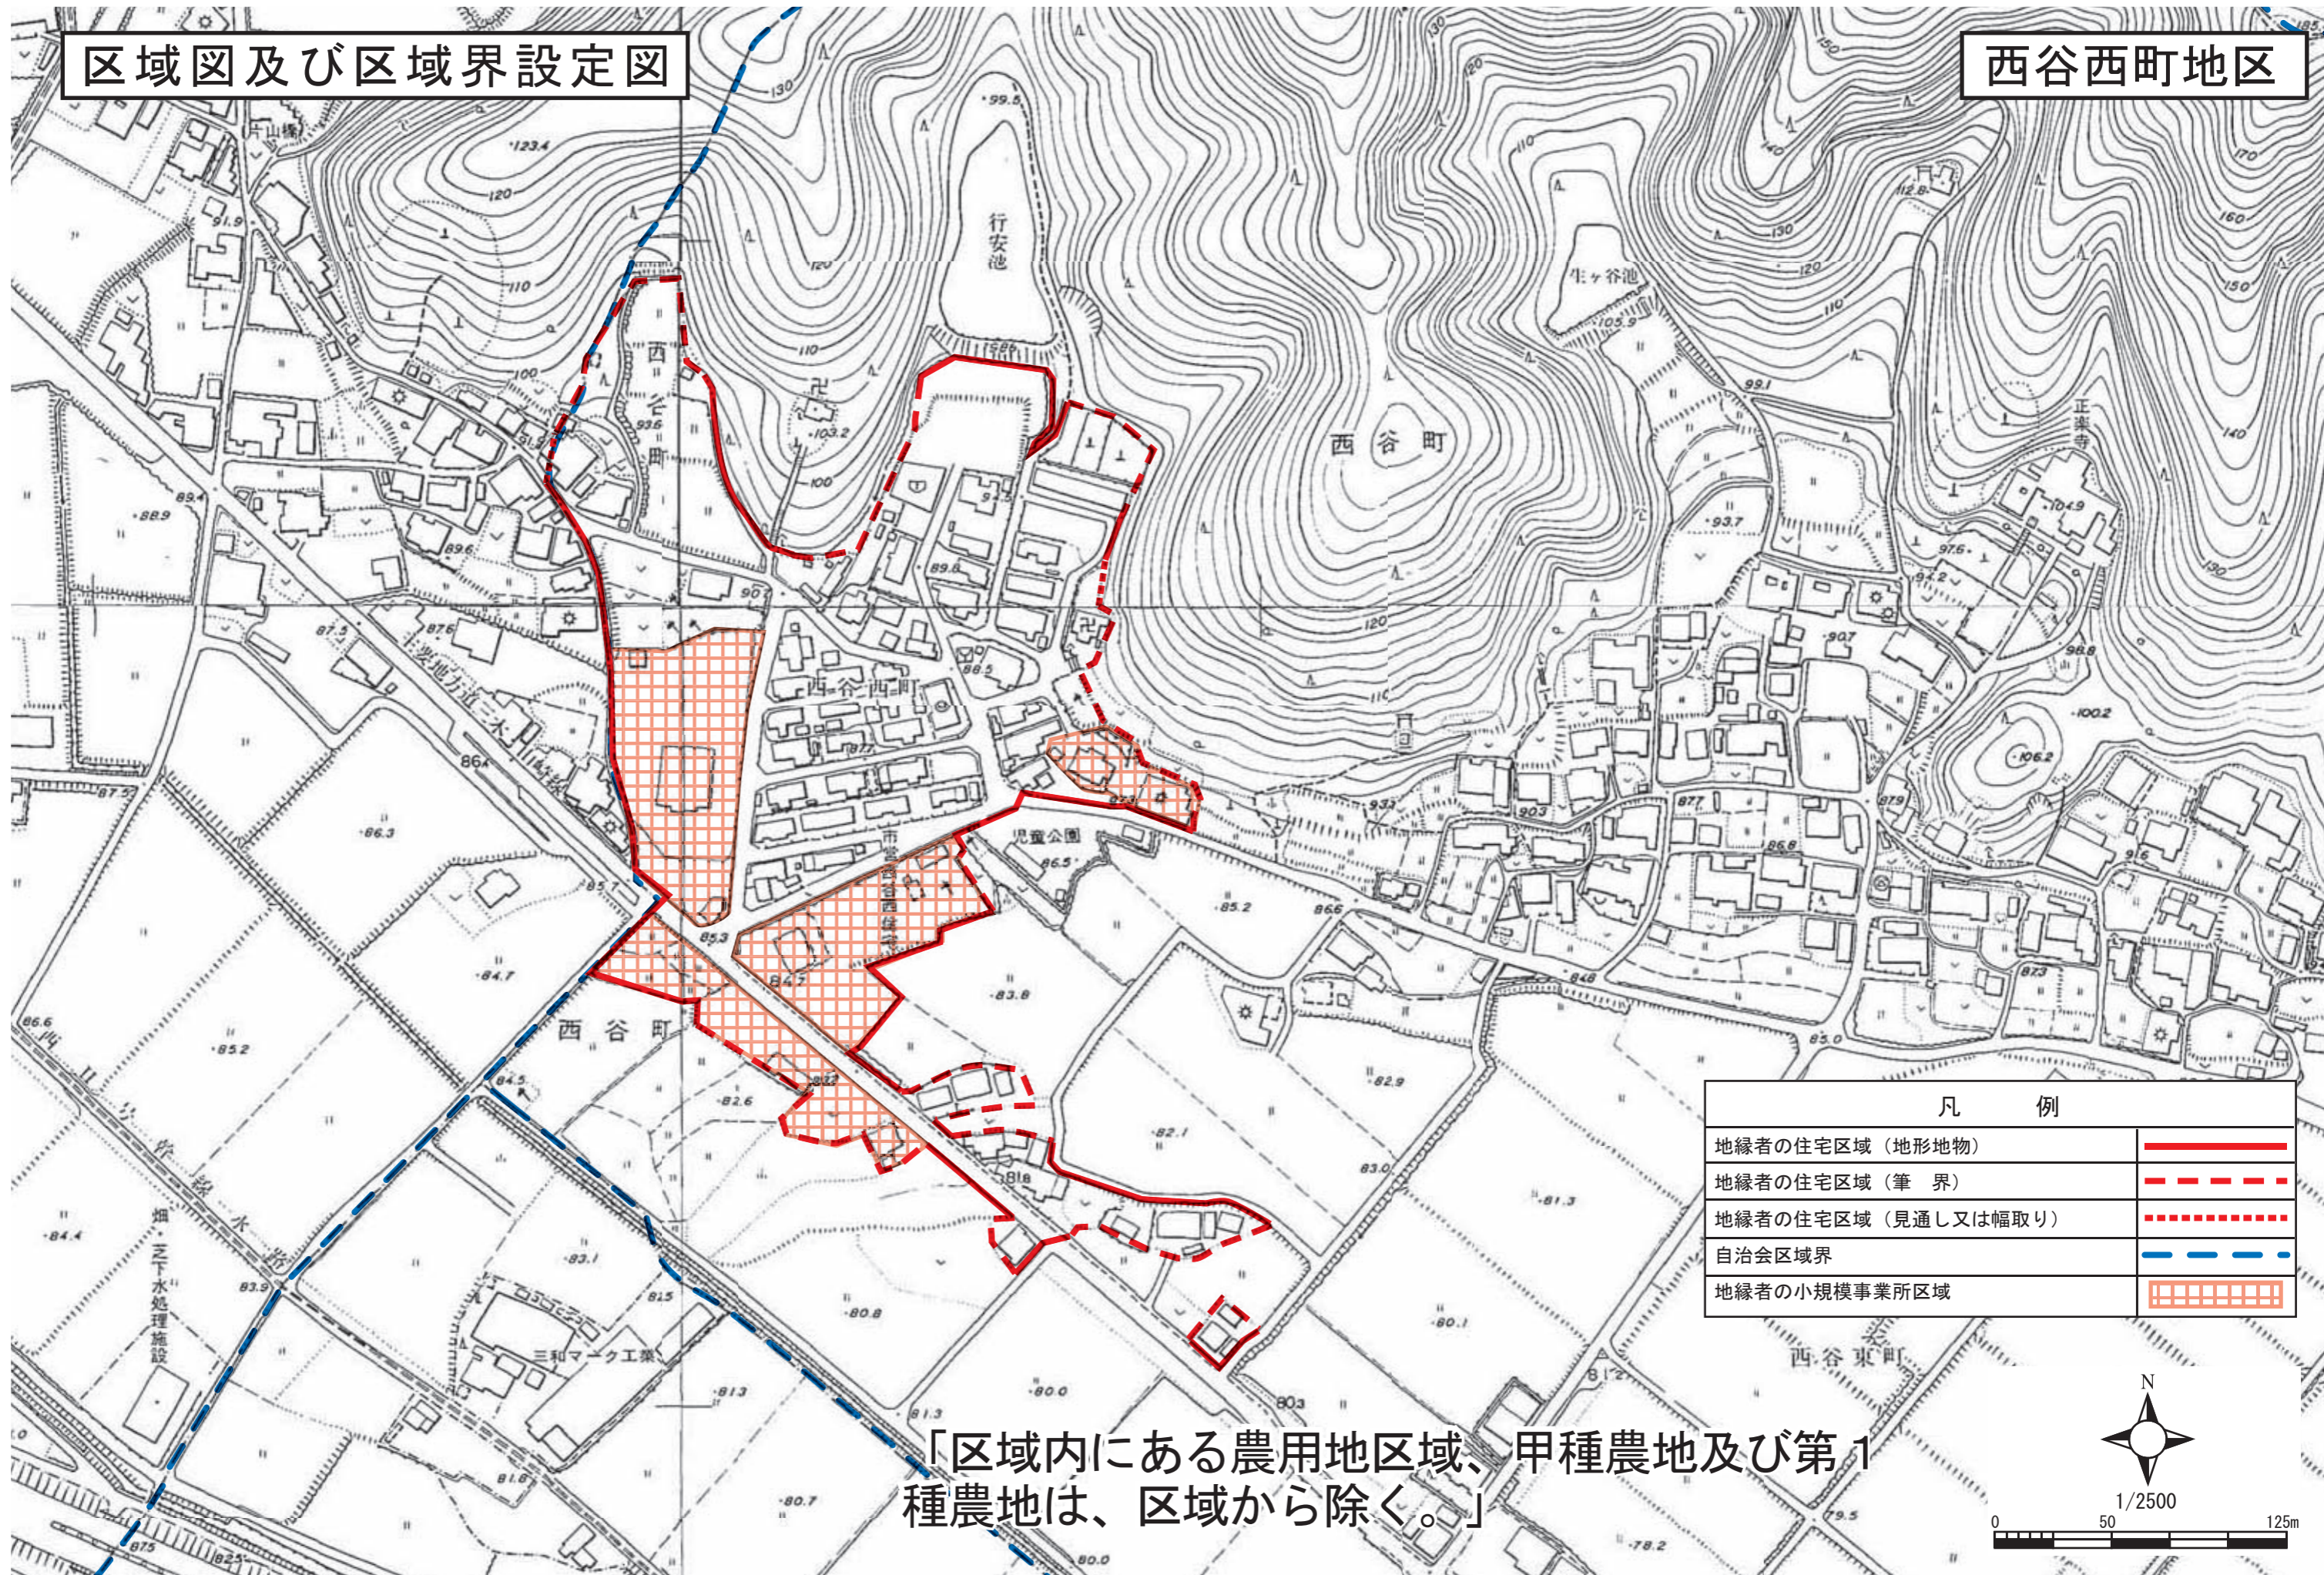

# 区域図及び区域界設定図

# 西谷西町地区

凡 例	
地縁者の住宅区域（地形地物）	———
地縁者の住宅区域（筆 界）	- - - - -
地縁者の住宅区域（見通し又は幅取り）	.....
自治会区域界	- - - - -
地縁者の小規模事業所区域	■ ■ ■ ■ ■

「区域内にある農用地区域、甲種農地及び第1種農地は、区域から除く。」