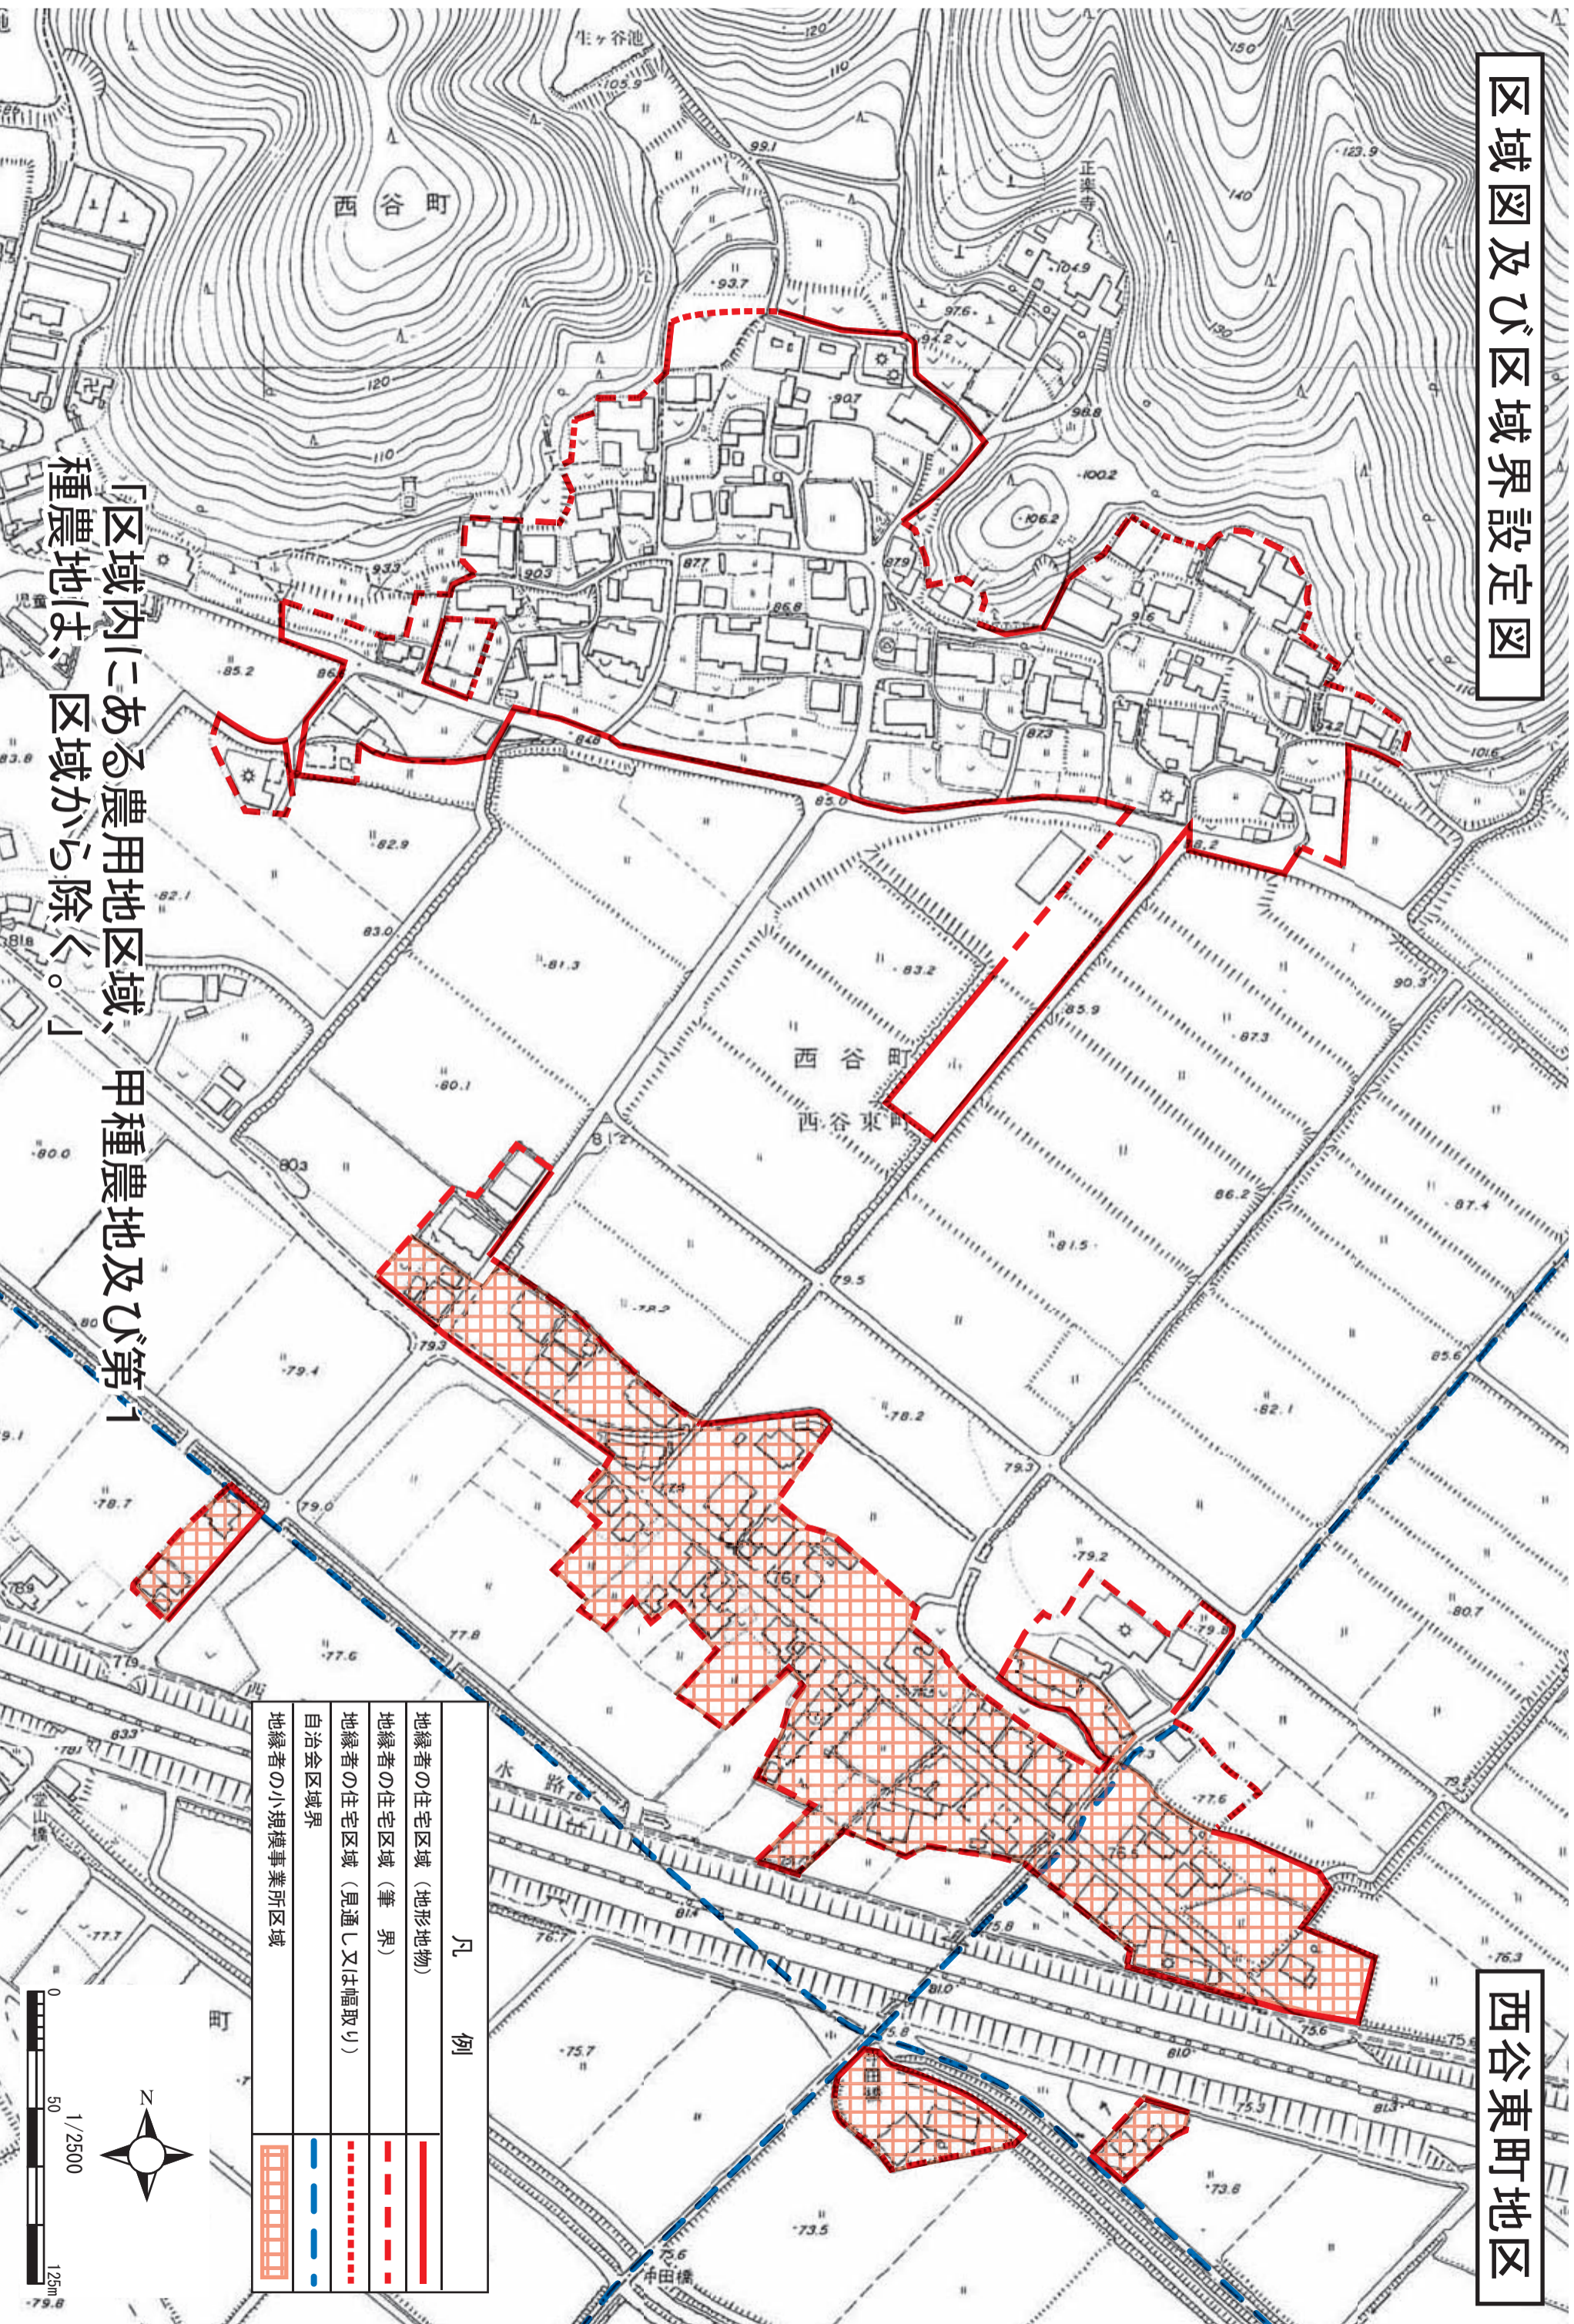

区域図及び区域界設定図

西谷東町地区

「区域内にある農用地区域、甲種農地及び第1種農地は、区域から除く。」

凡 例	
	地縁者の住宅区域 (地形地物)
	地縁者の住宅区域 (筆 界)
	地縁者の住宅区域 (見通し又は幅取り)
	自治会区域界
	地縁者の小規模事業所区域