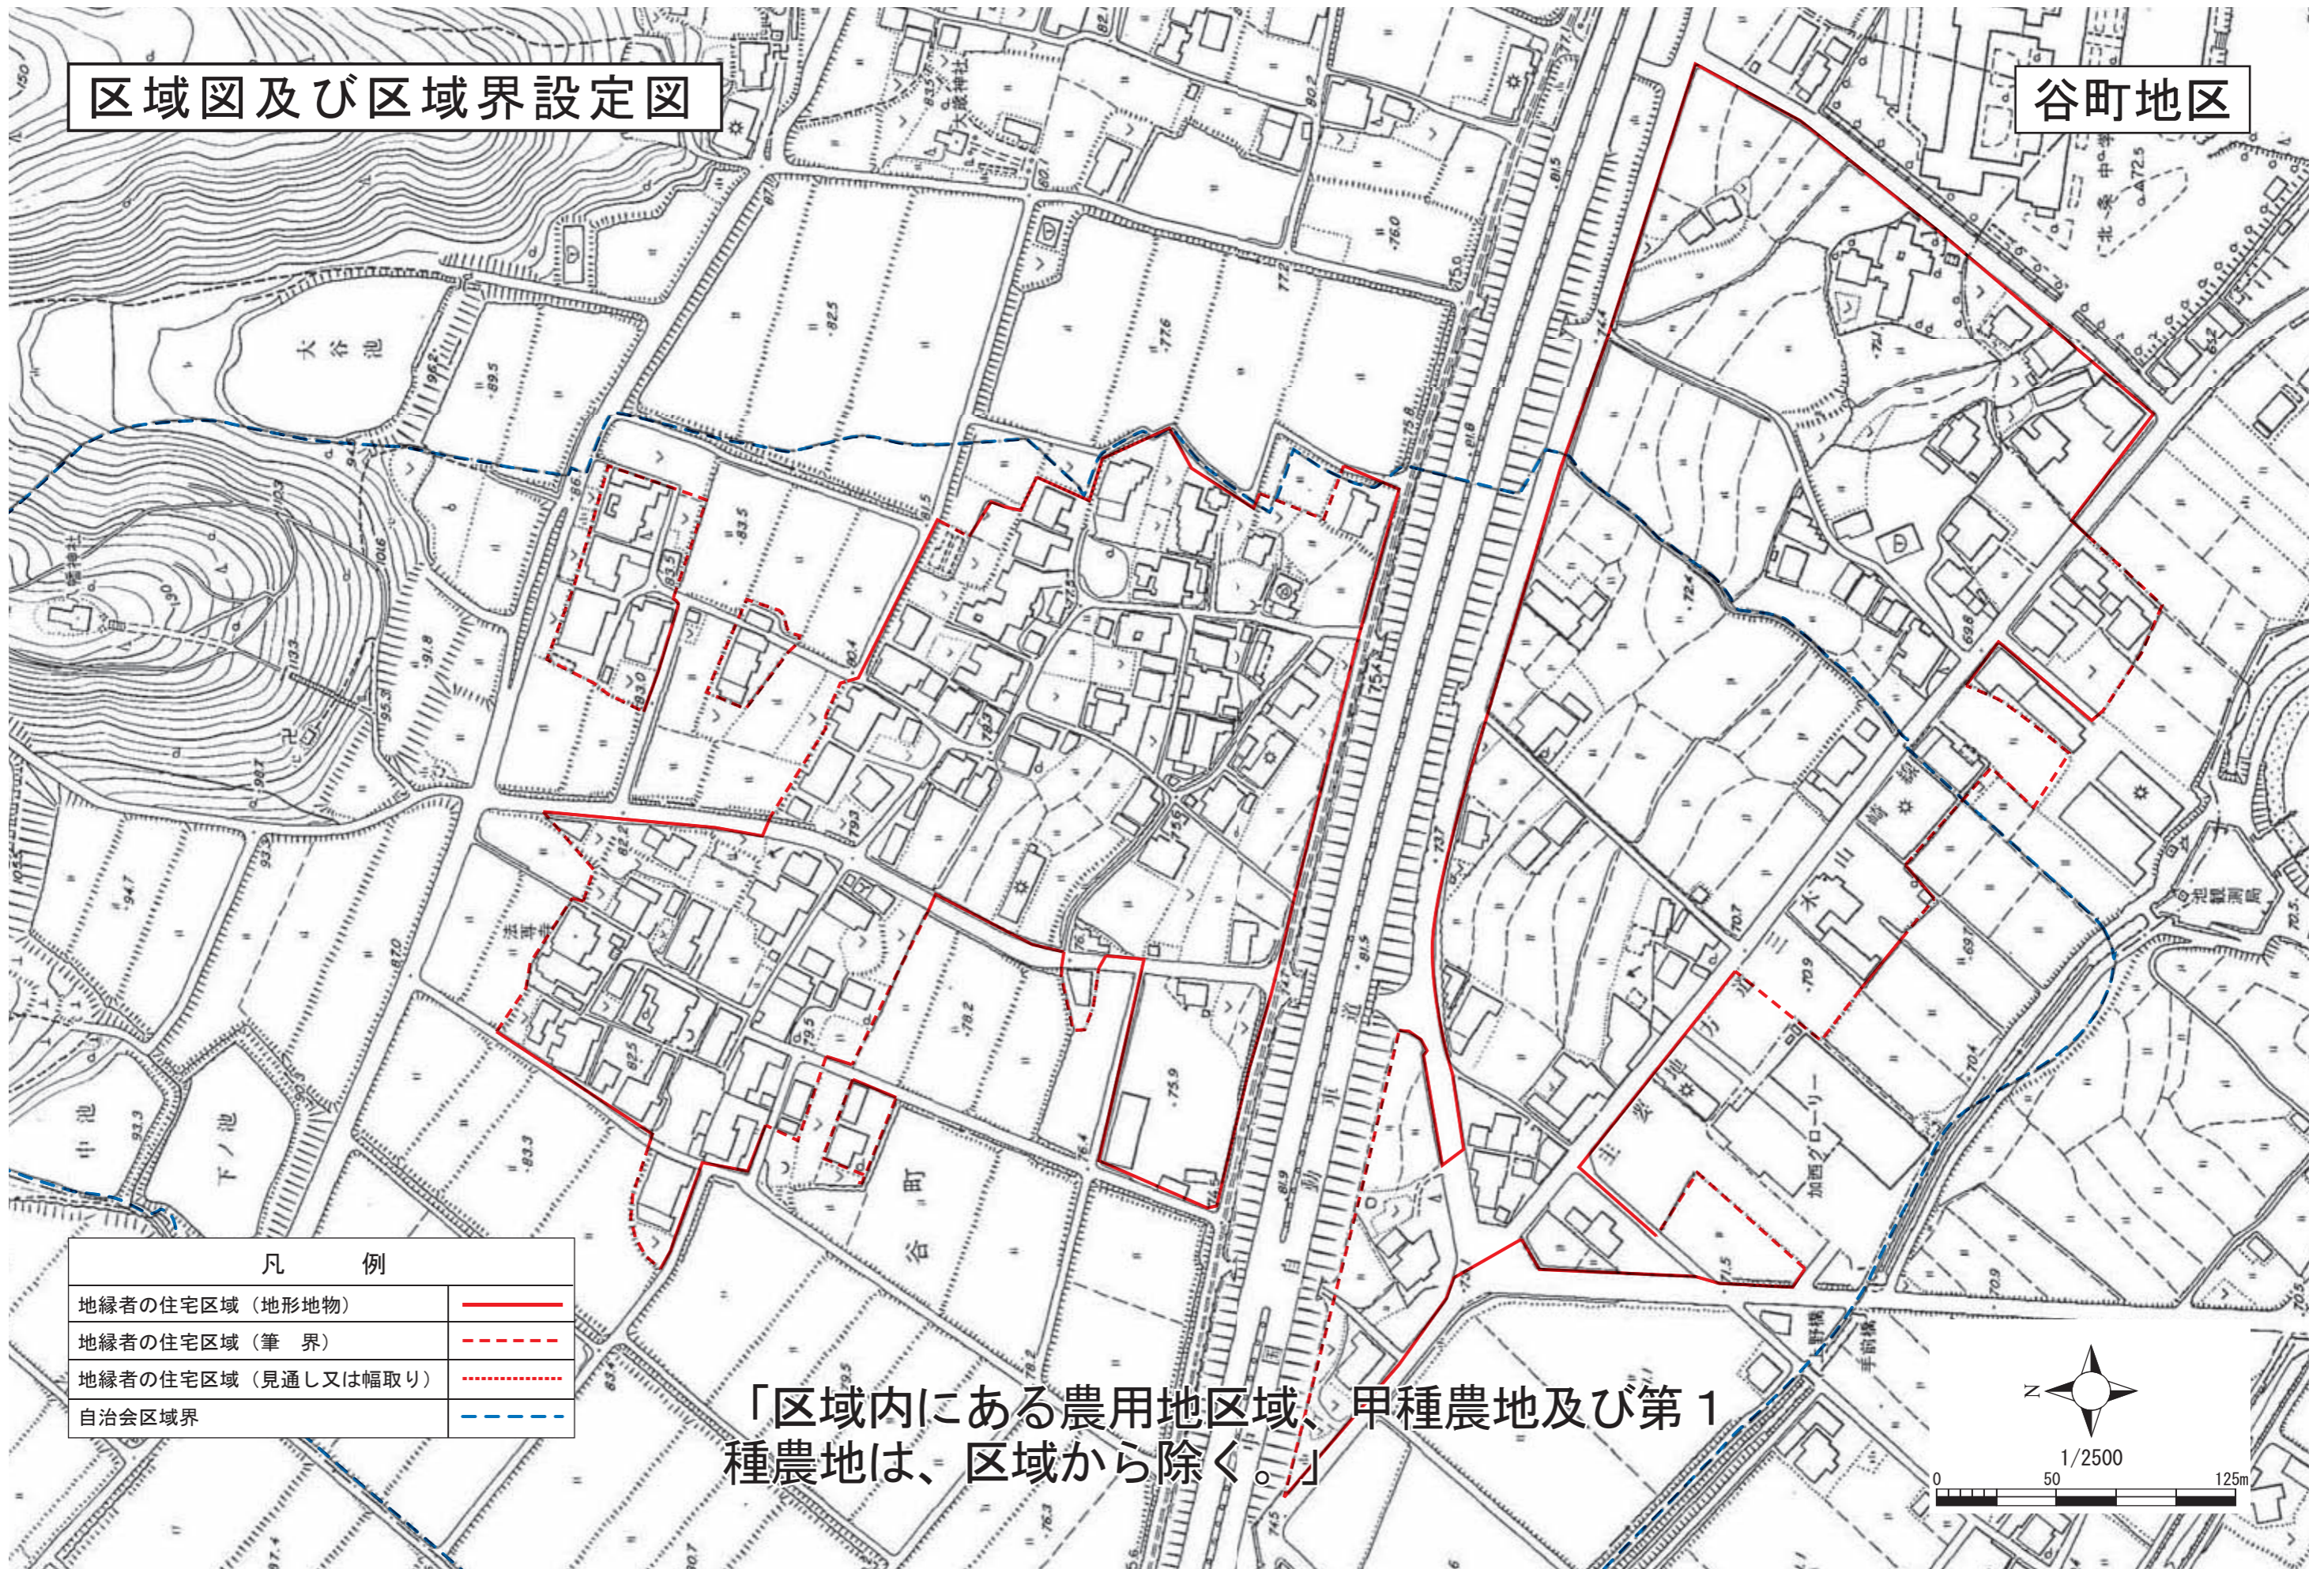

区域図及び区域界設定図

谷町地区

凡 例	
地縁者の住宅区域（地形地物）	—
地縁者の住宅区域（筆 界）	- - -
地縁者の住宅区域（見通し又は幅取り）	⋯⋯⋯
自治会区域界	- - - -

「区域内にある農用地区域、甲種農地及び第1種農地は、区域から除く。」