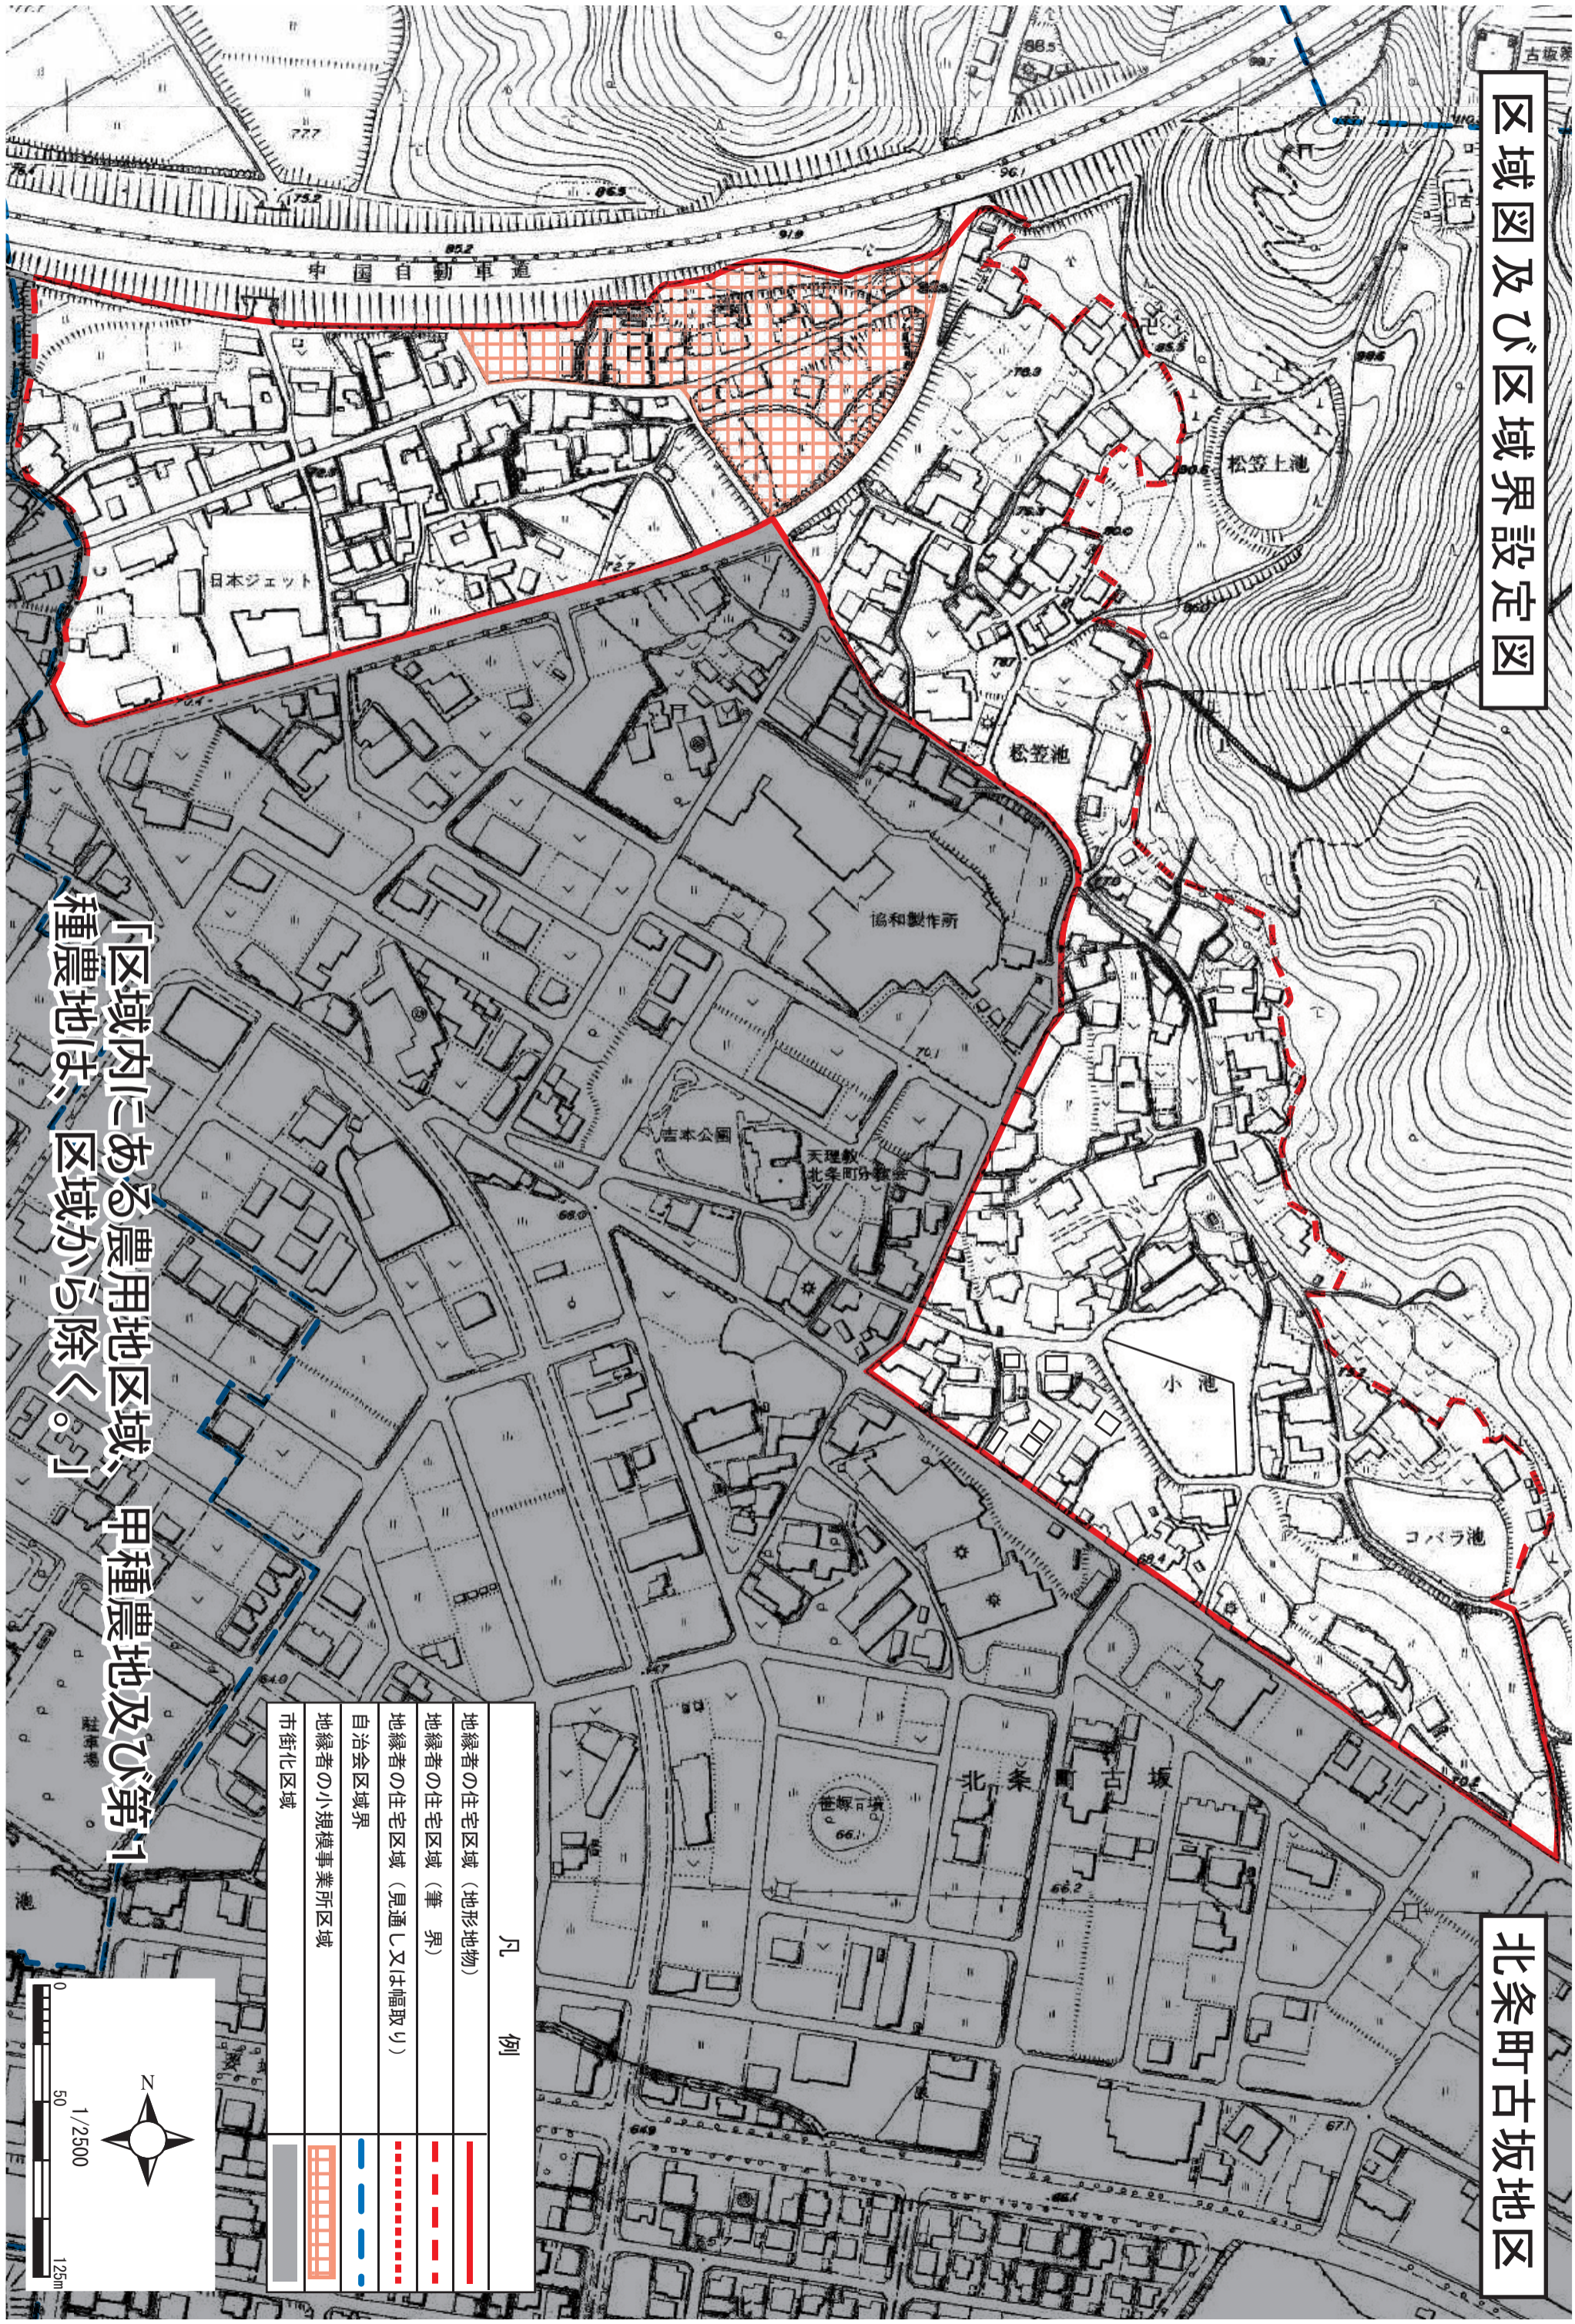

区域図及び区域界設定図

北条町古坂地区

「区域内にある農用地区域、甲種農地及び第一種農地は、区域から除く。」

凡 例	
	地縁者の住宅区域 (地形地物)
	地縁者の住宅区域 (筆 界)
	地縁者の住宅区域 (見通し又は幅取り)
	自治会区域界
	地縁者の小規模事業所区域
	市街化区域