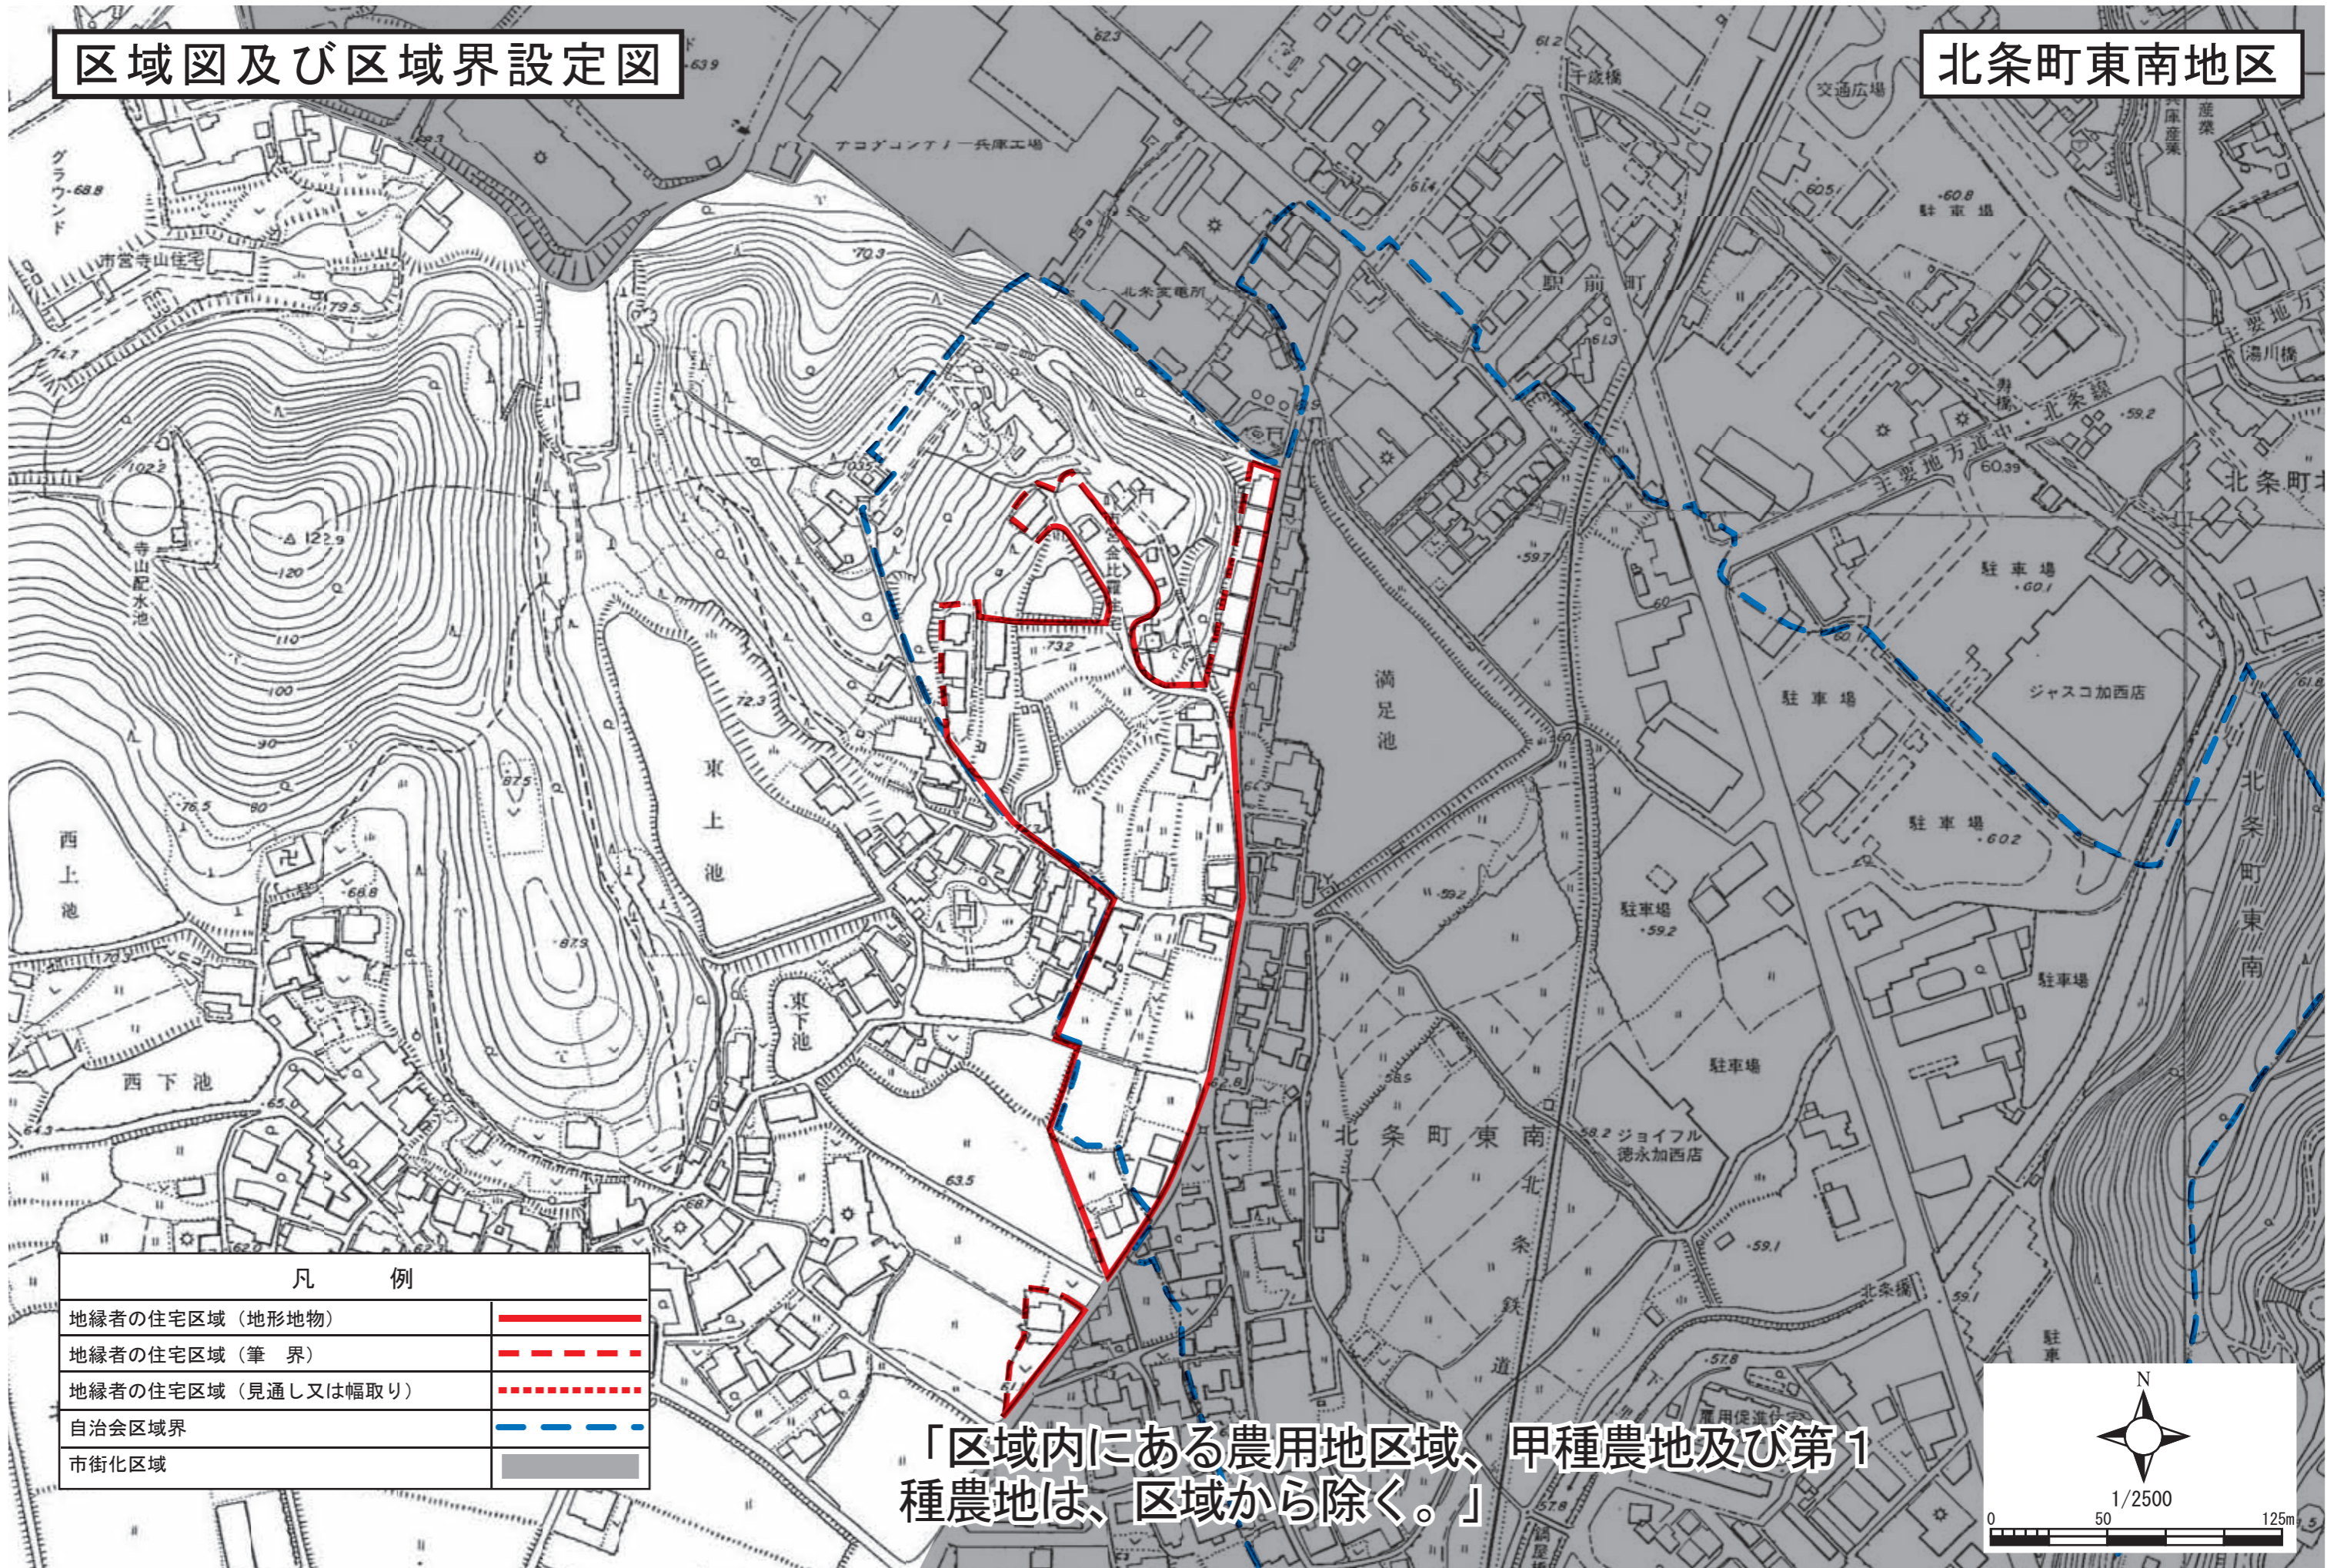

# 区域図及び区域界設定図

# 北条町東南地区

凡 例	
地縁者の住宅区域（地形地物）	——
地縁者の住宅区域（筆 界）	- - - -
地縁者の住宅区域（見通し又は幅取り）	· · · ·
自治会区域界	- - - -
市街化区域	■

「区域内にある農用地区域、甲種農地及び第1種農地は、区域から除く。」