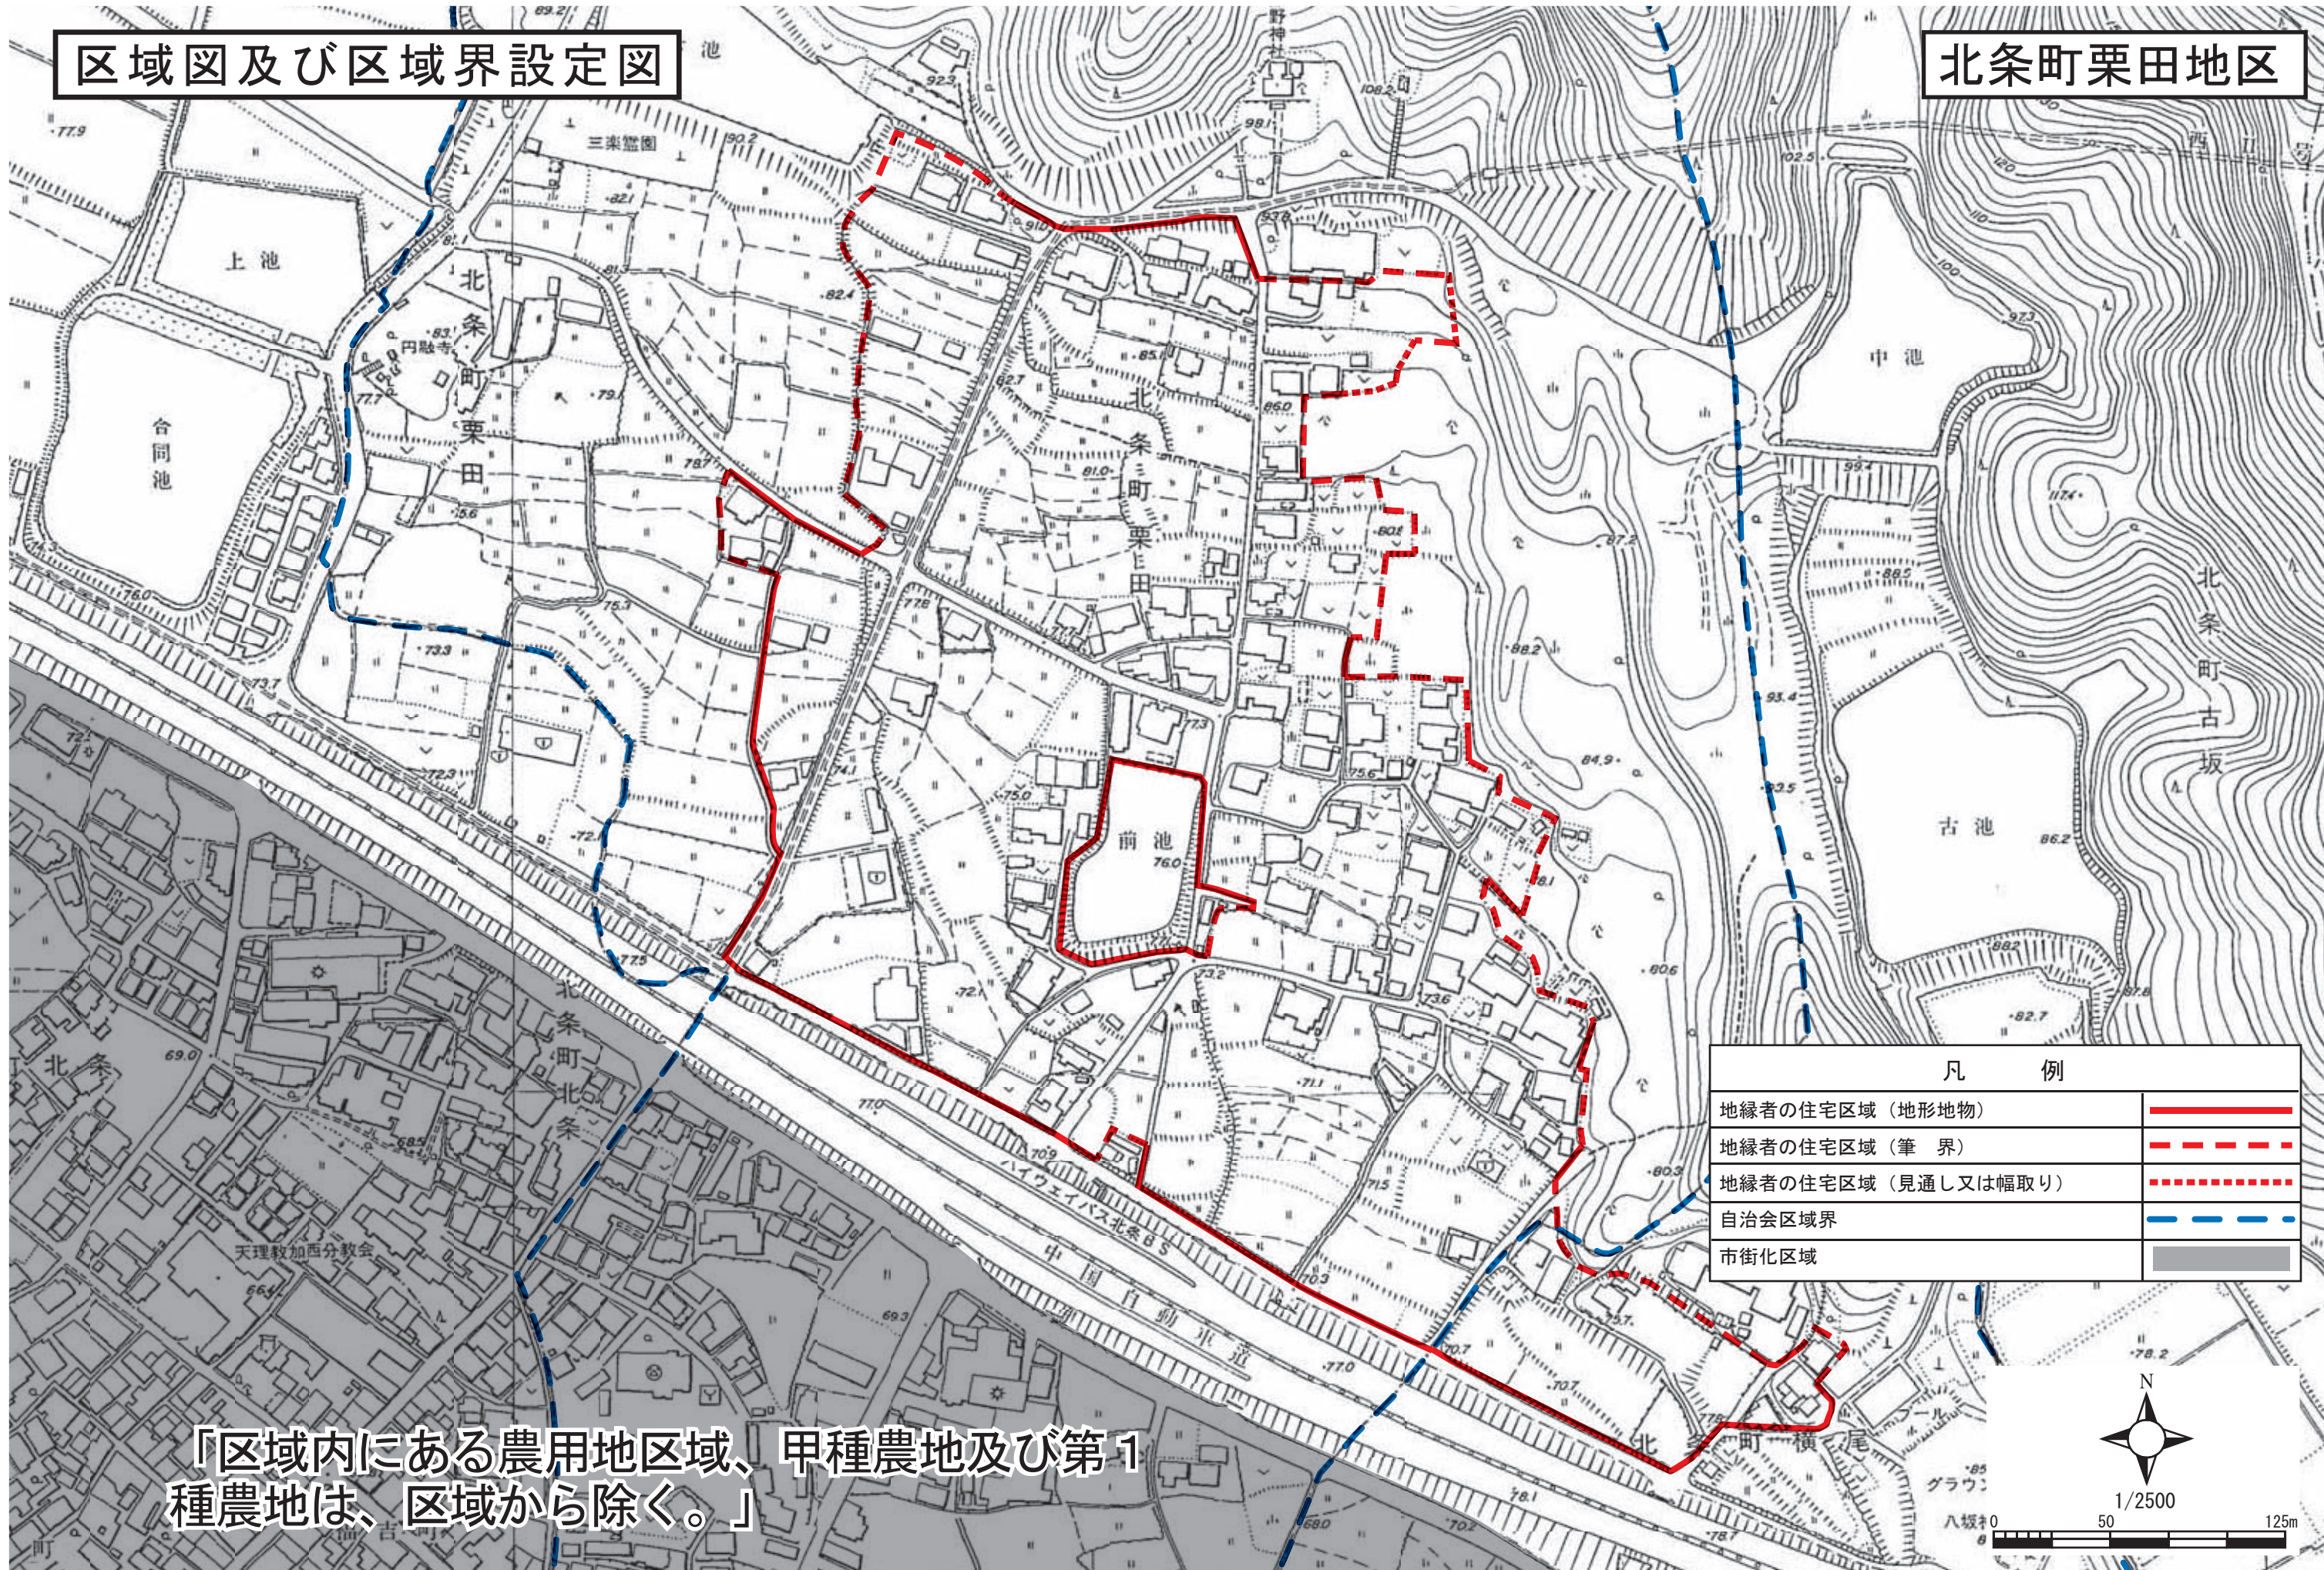

区域図及び区域界設定図

北条町栗田地区

凡 例	
地縁者の住宅区域（地形地物）	——
地縁者の住宅区域（筆 界）	- - - -
地縁者の住宅区域（見通し又は幅取り）	· · · · ·
自治会区域界	- - - -
市街化区域	■

「区域内にある農用地区域、甲種農地及び第1種農地は、区域から除く。」

1/2500
0 50 125m