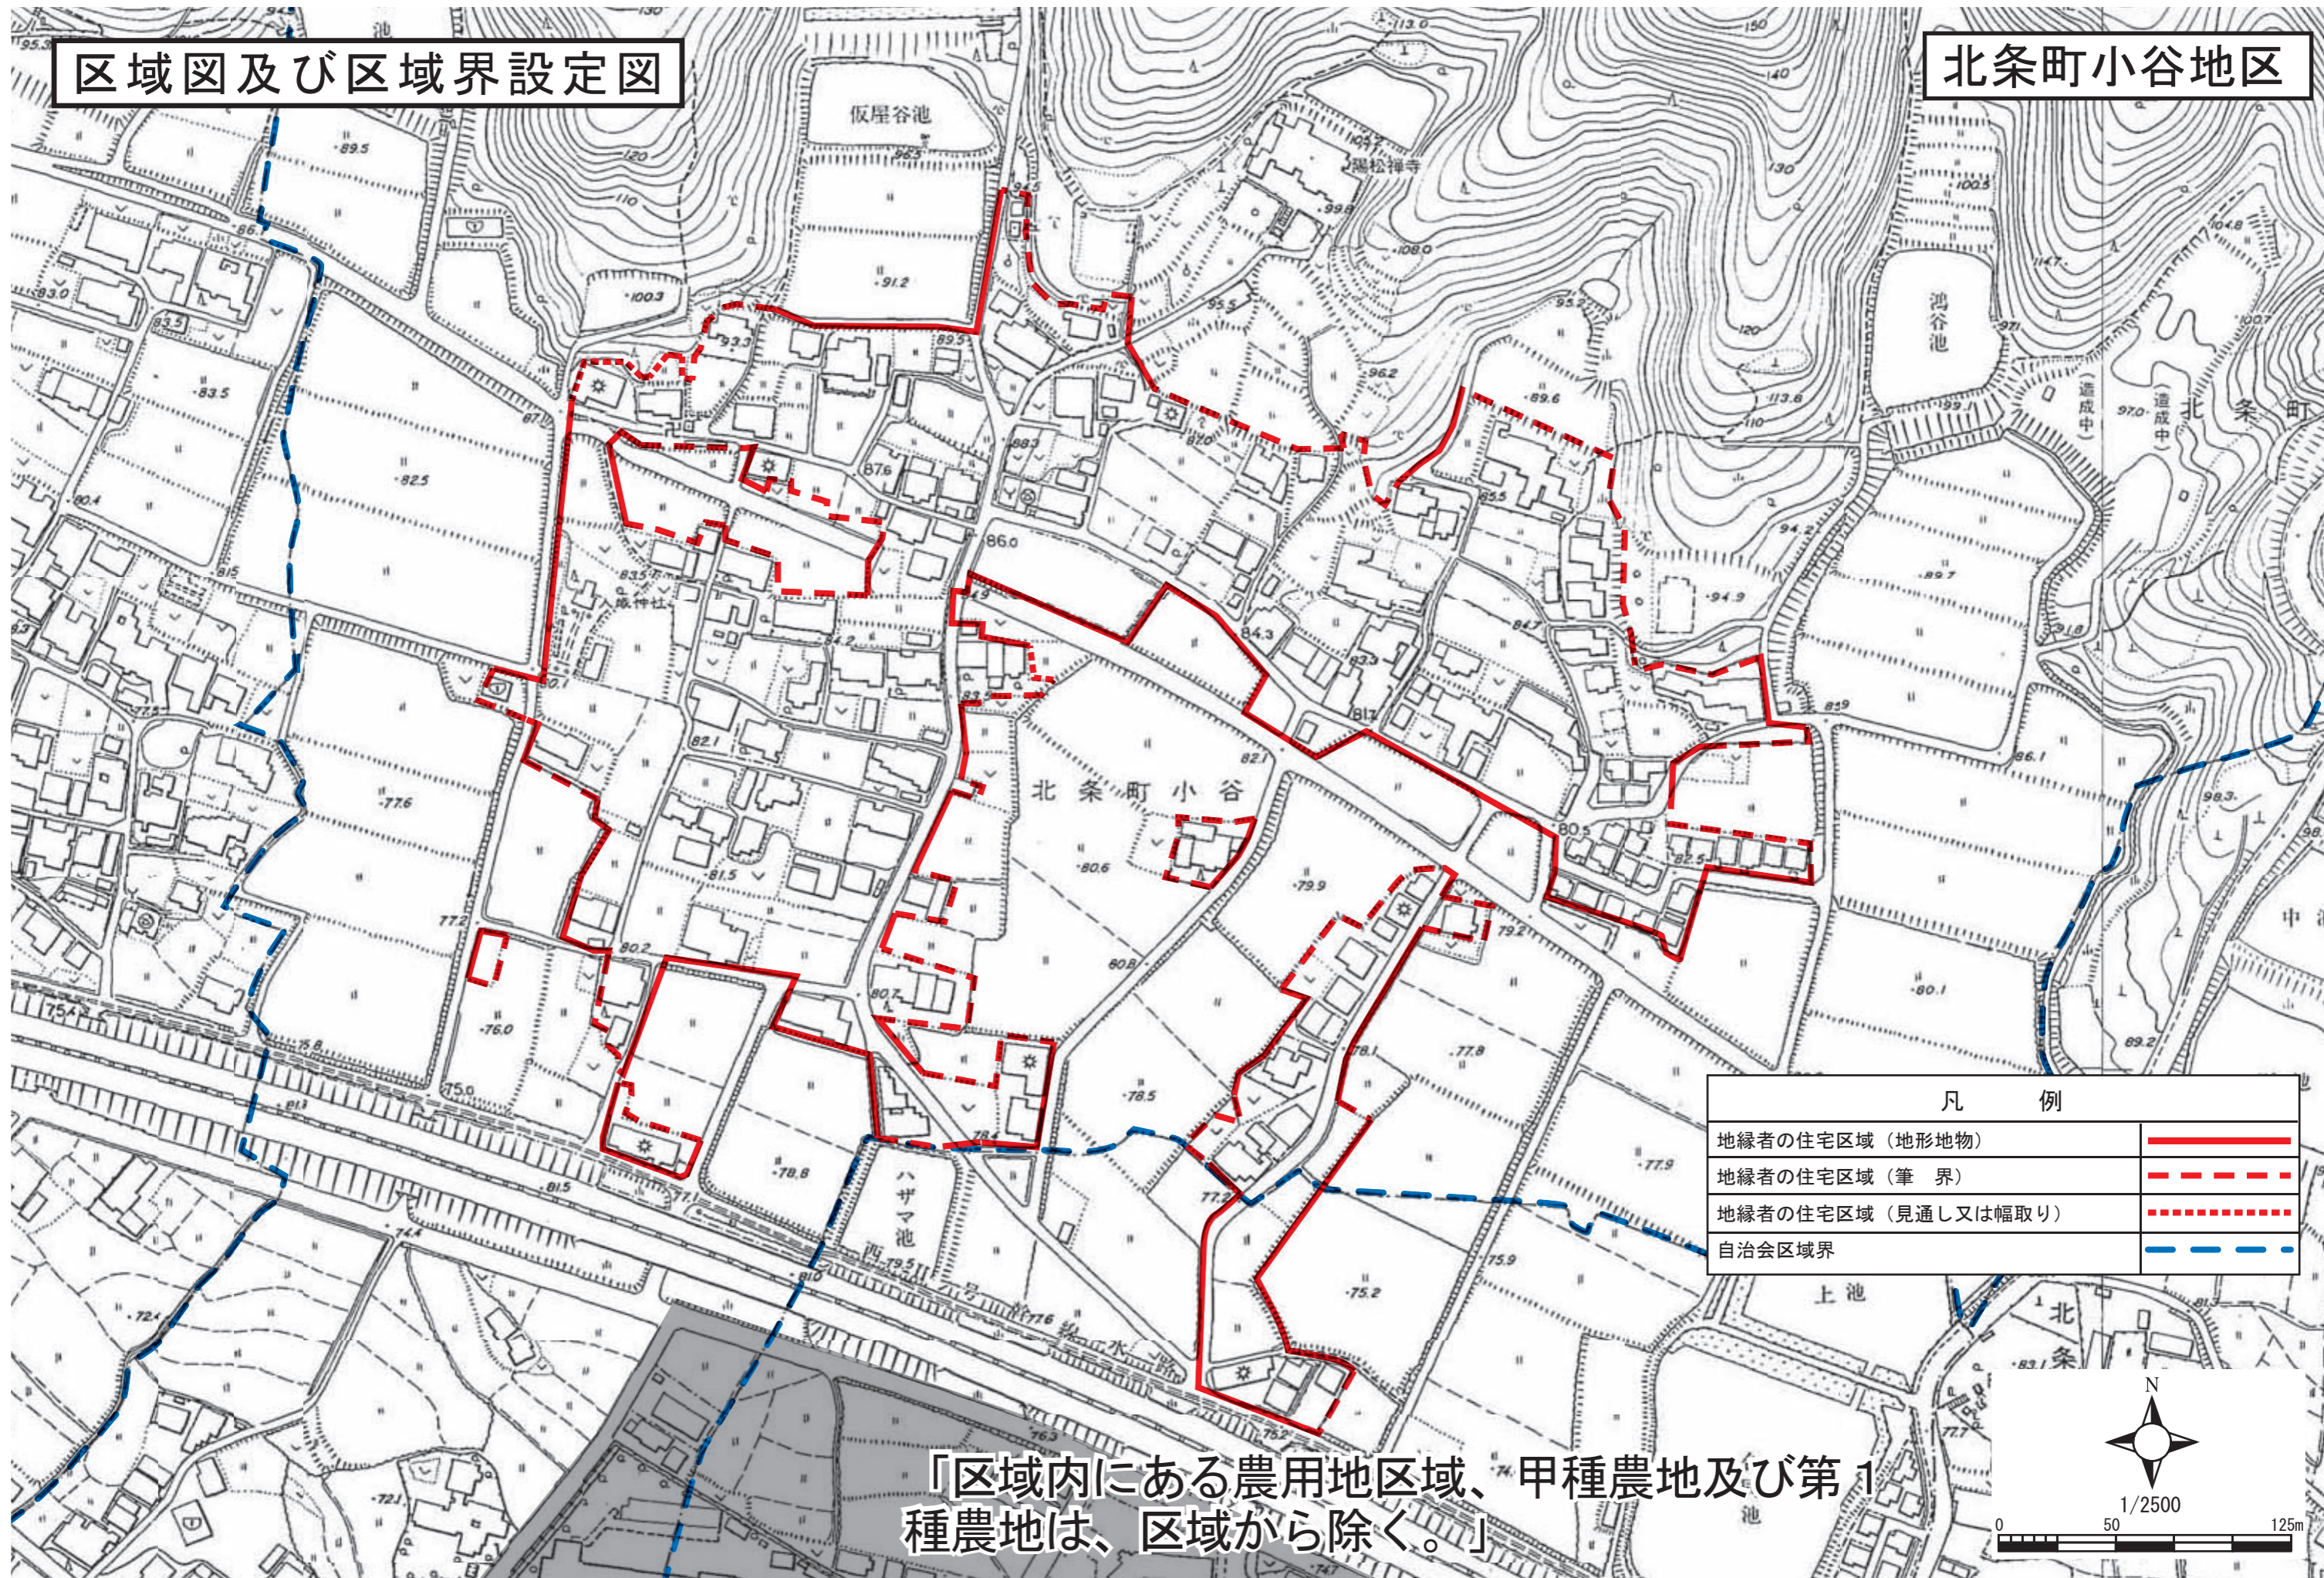

区域図及び区域界設定図

北条町小谷地区

凡 例	
地縁者の住宅区域（地形地物）	——
地縁者の住宅区域（筆 界）	- - - -
地縁者の住宅区域（見通し又は幅取り）	⋯⋯⋯
自治会区域界	- - - -

「区域内にある農用地区域、甲種農地及び第1種農地は、区域から除く。」