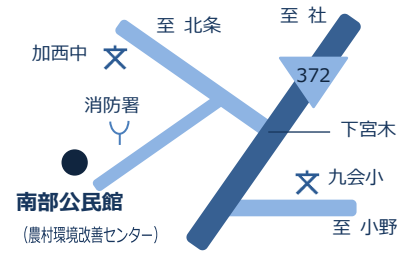

主催講座

南部 公民館

TEL (0790) 49-0041

FAX (0790) 49-1214

MAIL nambu@city.kasai.lg.jp

住所 〒675-2104
加西市上宮木町 524-2

託児 **暮らしの花** \NEW/ ～四季を通してランを育てる～

ランの植替え、株分け等、年間を通して自宅ですべてのポイントを学びます。花が終わってもう一度咲かせる喜びを感じてみませんか？

講師 一般指導員
日時 第1火曜(全4回)
5/7、9/7、11/5、3/4
10:00～11:30
初回 5/7(火)
定員 10名
受講料 1,200円/年
材料費 実費

定員に達しました

託児 **姿勢矯正運動プログラム** \NEW/

姿勢のゆがみが痛みにつながります。姿勢調整師の指導によるストレッチや筋トレなどのエクササイズにより、姿勢の改善を図ります。

講師 安留 駿
日時 第3火曜(全8回)
10:00～11:30
初回 6/18(火)
定員 10名
受講料 2,400円/年

定員に達しました

託児 **レッツ チャレンジ** \NEW/ **男性の簡単料理**

男性だけで楽しく料理レッスン。簡単に作れるお料理を学んで作る楽しさを味わってみませんか。

講師 金井 智子
日時 第1水曜(全8回)
10:00～13:00
初回 6/5(水)
定員 15名
受講料 2,400円/年
材料費 実費(8,000円/年程度)

託児 **楽しく歌う** \NEW/ **昭和歌謡&唱歌**

大きな声で唄うことは、肺機能の強化と脳の活性化を促し、健康にも良いとされています。みんなが知っている昭和歌謡や唱歌を楽しく歌いましょう。

講師 稲積 詩
日時 第2水曜(全10回)
14:00～15:30
初回 6/12(水)
定員 20名
受講料 3,000円/年

定員に達しました

Organic Farming 有機農業講習会

農薬や化学肥料を一切使わず、おいしく栄養価が高い野菜を育ててみませんか。有機農法の理論と技術を学習します。

講師 内藤 忠
日時 第2木曜(全12回)
10:00～15:00<昼休憩あり>
(講義・実習各6回を同日開催)
初回 5/9(木) ※初回9:30～
定員 22名
受講料 3,600円/年
材料費 実費

70歳からの生き生き元気塾

健康と体力維持のために、楽しく体を動かしませんか？
運動もみんなできれば
楽しさ倍増！

講師 東郷 安子
日時 第2・4金曜(全18回)
10:00～11:30
初回 5/10(金)
定員 15名(介護認定を受けていない方)
受講料 前期/後期 各2,700円

KIDS **自然・科学に親しもう** \NEW/ **こどもネイチャー倶楽部**

講座では観察や実験などを通して自然や科学などを学びます。館周辺を散策しての身近な自然の観察も予定しています。

講師 自然観察指導員 ほか
日時 第2土曜(全6回)
5/11、6/8、7/13、
8/10、9/14、10/12
10:00～11:30
初回 5/11(土)
定員 20名(小1～小6)
受講料 無料

託児 **楽しく基礎から** \NEW/ **バドミントン入門**

これからバドミントンを始めたい方大歓迎。打ち方の基礎を習得して、ラリーを楽しみましょう。
(道具は無料貸出。中学生以上対象)

講師 加西市バドミントン協会
日時 第2・4土曜(全6回)
10:00～12:00
初回 5/25(土)
定員 10名
受講料 1,800円/年
(中・高校生は無料)

定員に達しました

託児 **弓道、始めませんか** \NEW/ **初心者弓道教室**

弓道は年齢、体力にあまり左右されず誰もが親しむことのできる武道です。若年からシニアまで気軽に参加ください。
(道具は無料貸出。高校生以上対象)

講師 加西弓道会
日時 第2・4土曜(全6回)
13:00～14:30
初回 5/25(土)
定員 10名
受講料 1,800円/年
(高校生は無料)