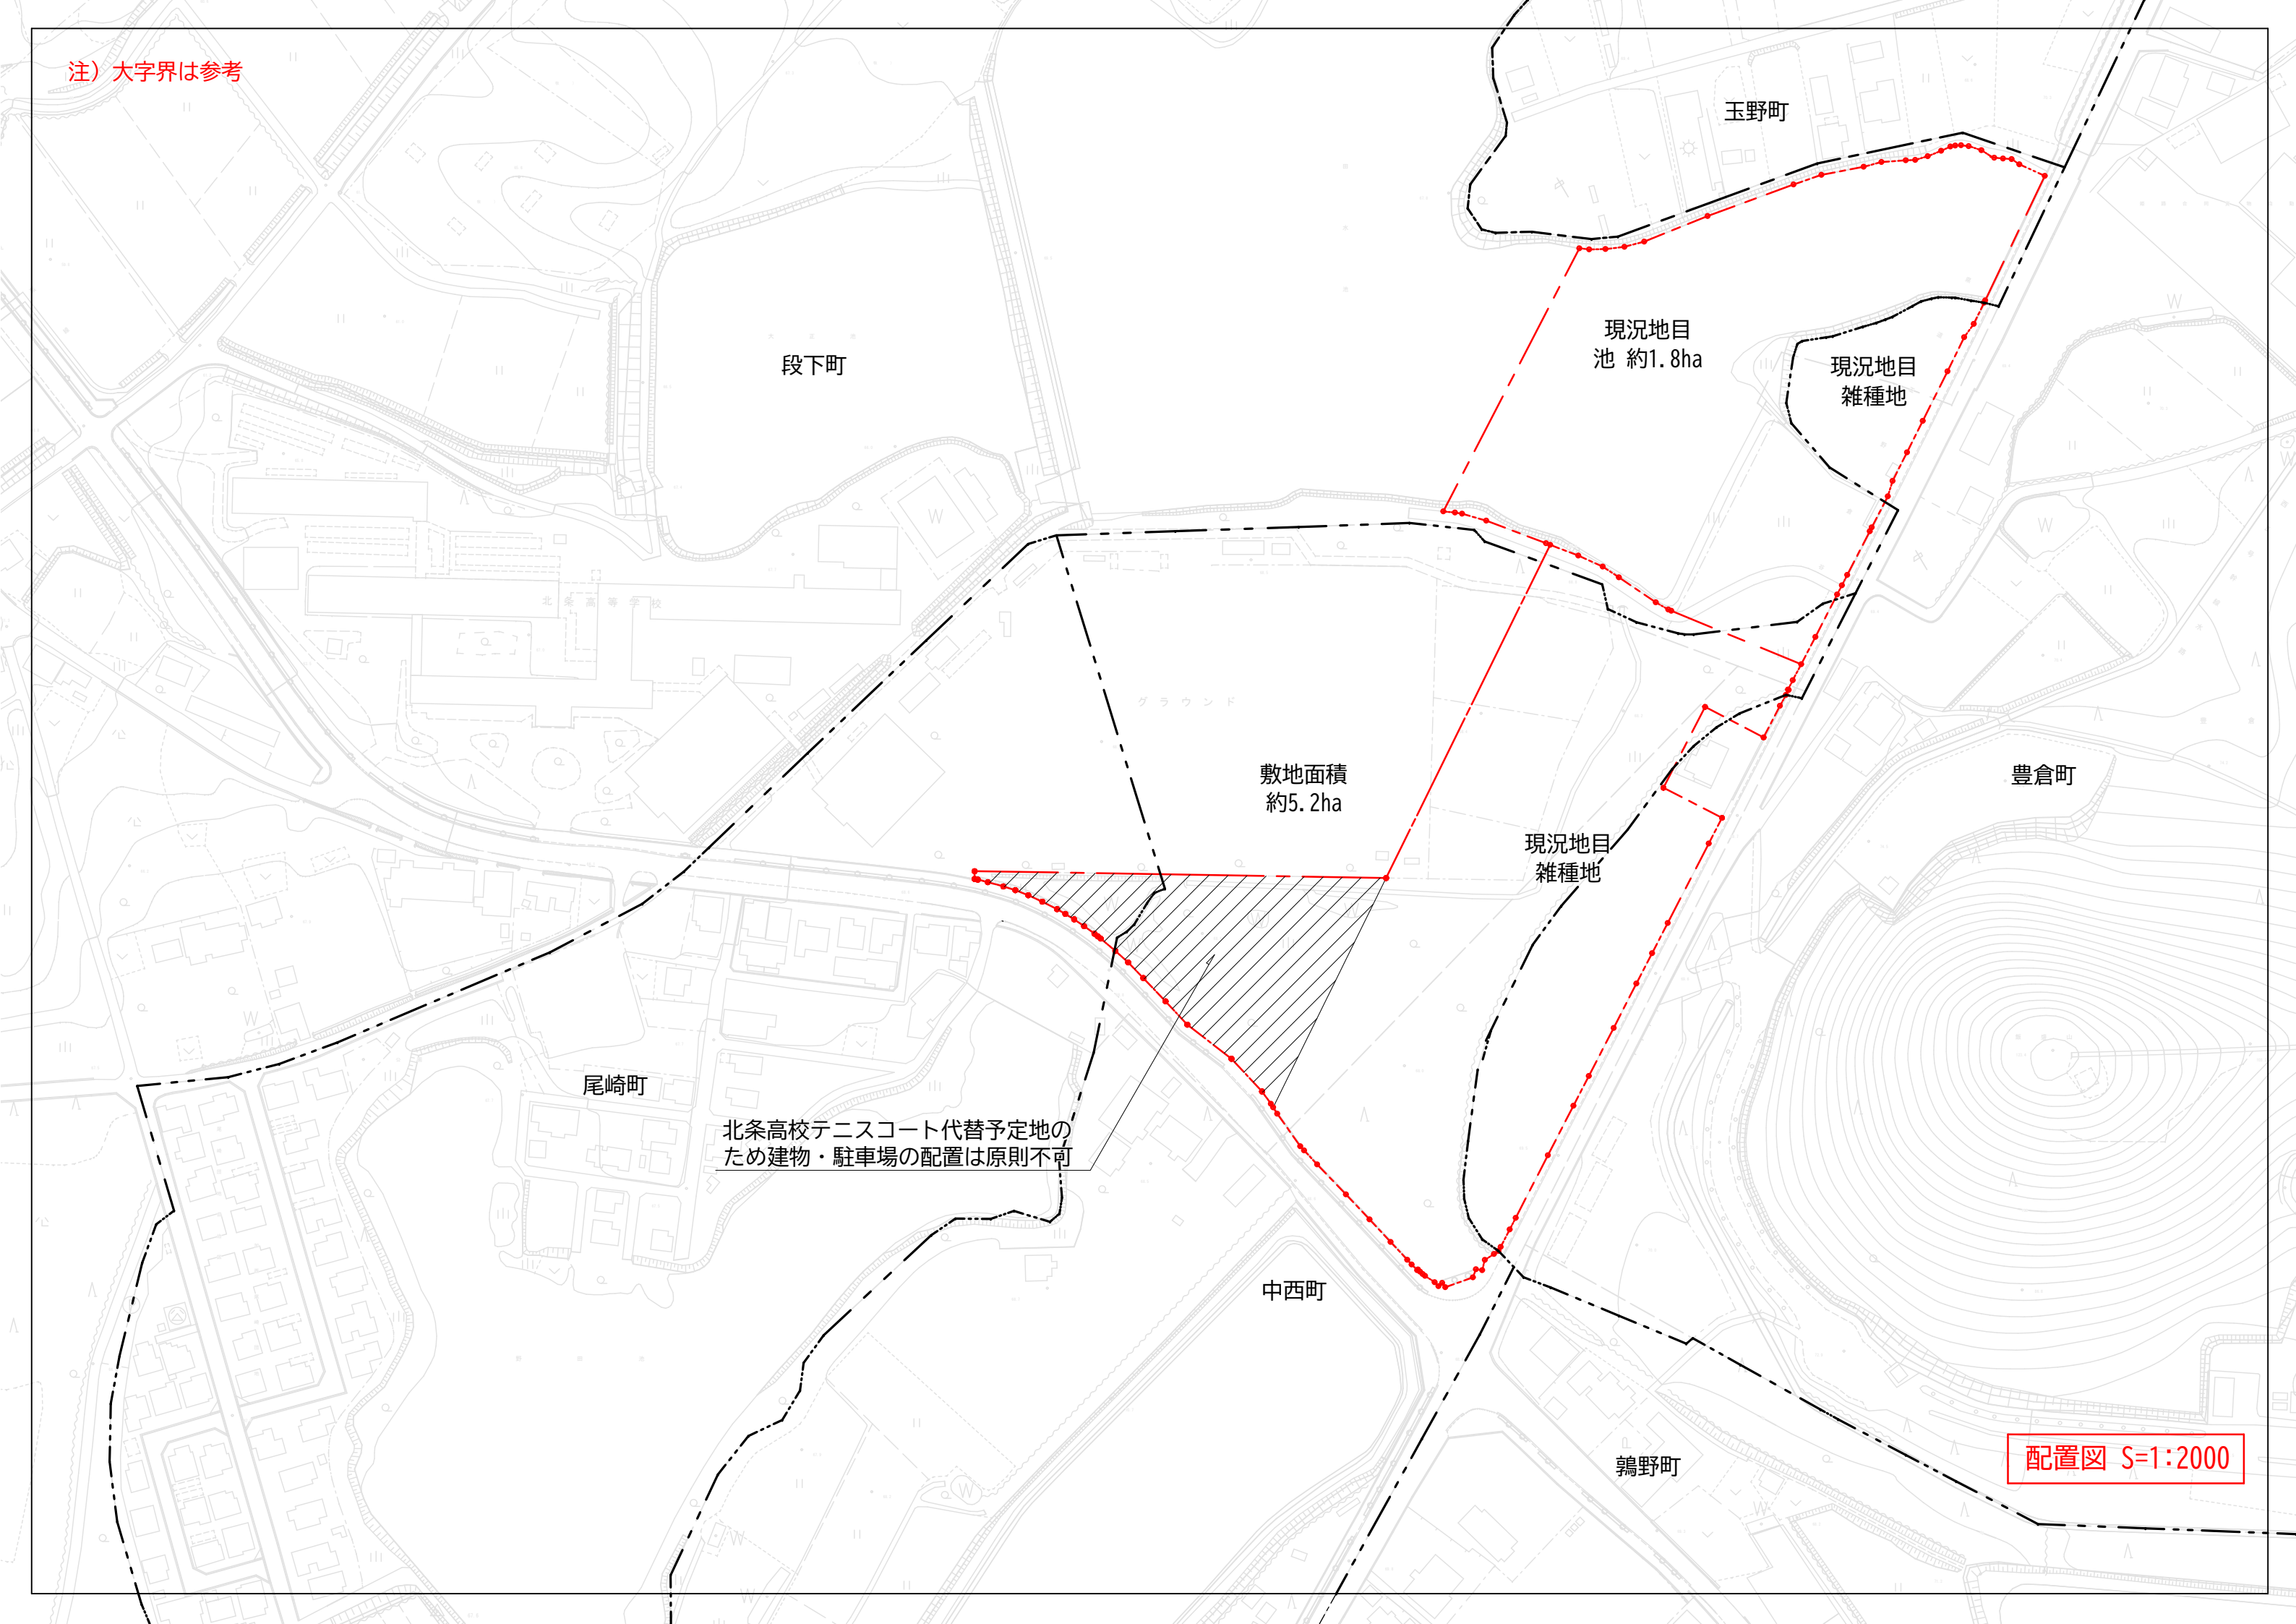

注) 大字界は参考

配置図 S=1:2000