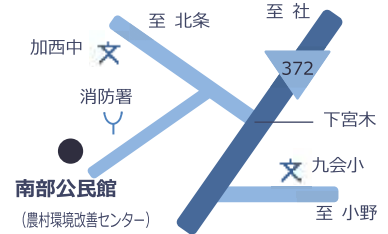

主催講座

南部 公民館

TEL (0790) 49-0041

FAX (0790) 49-1214

MAIL nambu@city.kasai.lg.jp

住所 〒675-2104
加西市上宮木町 524-2

暮らしの花 \NEW\ 託児 ~四季を通してランを育てる~

ランの植替え、株分け等、年間を通して自宅ですべてのポイントを学びます。花が終わってもう一度咲かせる喜びを感じてみませんか？

講師 一般指導員
日時 第1火曜 (全4回)
5/7、9/3、11/5、3/4
10:00~11:30
初回 5/7 (火)
定員 10名
受講料 1,200円/年
材料費 実費

姿勢矯正運動プログラム \NEW\

姿勢のゆがみが痛みにつながります。姿勢調整師の指導によるストレッチや筋トレなどのエクササイズにより、姿勢の改善を図ります。

講師 安留 駿
日時 第3火曜 (全8回)
10:00~11:30
初回 6/18 (火)
定員 10名
受講料 2,400円/年

レッツ チャレンジ \NEW\ 男性の簡単料理

男性だけで楽しく料理レッスン。簡単に作れるお料理を学んで作る楽しさを味わってみませんか。

講師 金井 智子
日時 第1水曜 (全8回)
10:00~13:00
初回 6/5 (水)
定員 15名
受講料 2,400円/年
材料費 実費 (8,000円/年程度)

楽しく歌う \NEW\ 託児 昭和歌謡&唱歌

大きな声で唄うことは、肺機能の強化と脳の活性化を促し、健康にも良いとされています。みんなが知っている昭和歌謡や唱歌を楽しく歌いましょう。

講師 稲積 詩音
日時 第2水曜 (全10回)
14:00~15:30
初回 6/12 (水)
定員 20名
受講料 3,000円/年

Organic Farming 有機農業講習会

農薬や化学肥料を一切使わず、おいしく栄養価が高い野菜を育ててみませんか。有機農法の理論と技術を学習します。

講師 内藤 忠
日時 第2木曜 (全12回)
10:00~15:00<昼休憩あり>
(講義・実習各6回を同日開催)
初回 5/9 (木) ※初回9:30~
定員 22名
受講料 3,600円/年
材料費 実費

70歳からの生き生き元気塾

健康と体力維持のために、楽しく体を動かしませんか？
運動もみんなでやれば
楽しさ倍増！

講師 東郷 安子
日時 第2・4金曜 (全18回)
10:00~11:30
初回 5/10 (金)
定員 15名 (介護認定を受けていない方)
受講料 前期/後期 各2,700円

KIDS 自然・科学に親しもう \NEW\ こどもネイチャー倶楽部

講座では観察や実験などを通して自然や科学などを学びます。館周辺を散策しての身近な自然の観察も予定しています。

講師 自然観察指導員 ほか
日時 第2土曜 (全6回)
5/11、6/8、7/13、
8/10、9/14、10/12
10:00~11:30
初回 5/11 (土)
定員 20名 (小1~小6)
受講料 無料

楽しく基礎から \NEW\ バドミントン入門

これからバドミントンを始めたい方大歓迎。打ち方の基礎を習得して、ラリーを楽しみましょう。
(道具は無料貸出。中学生以上対象)

講師 加西市バドミントン協会
日時 第2・4土曜 (全6回)
10:00~12:00
初回 5/25 (土)
定員 10名
受講料 1,800円/年
(中・高校生は無料)

弓道、始めませんか \NEW\ 初心者弓道教室

弓道は年齢、体力にあまり左右されず誰もが親しむことのできる武道です。若年からシニアまで気軽に参加ください。
(道具は無料貸出。高校生以上対象)

講師 加西弓道会
日時 第2・4土曜 (全6回)
13:00~14:30
初回 5/25 (土)
定員 10名
受講料 1,800円/年
(高校生は無料)