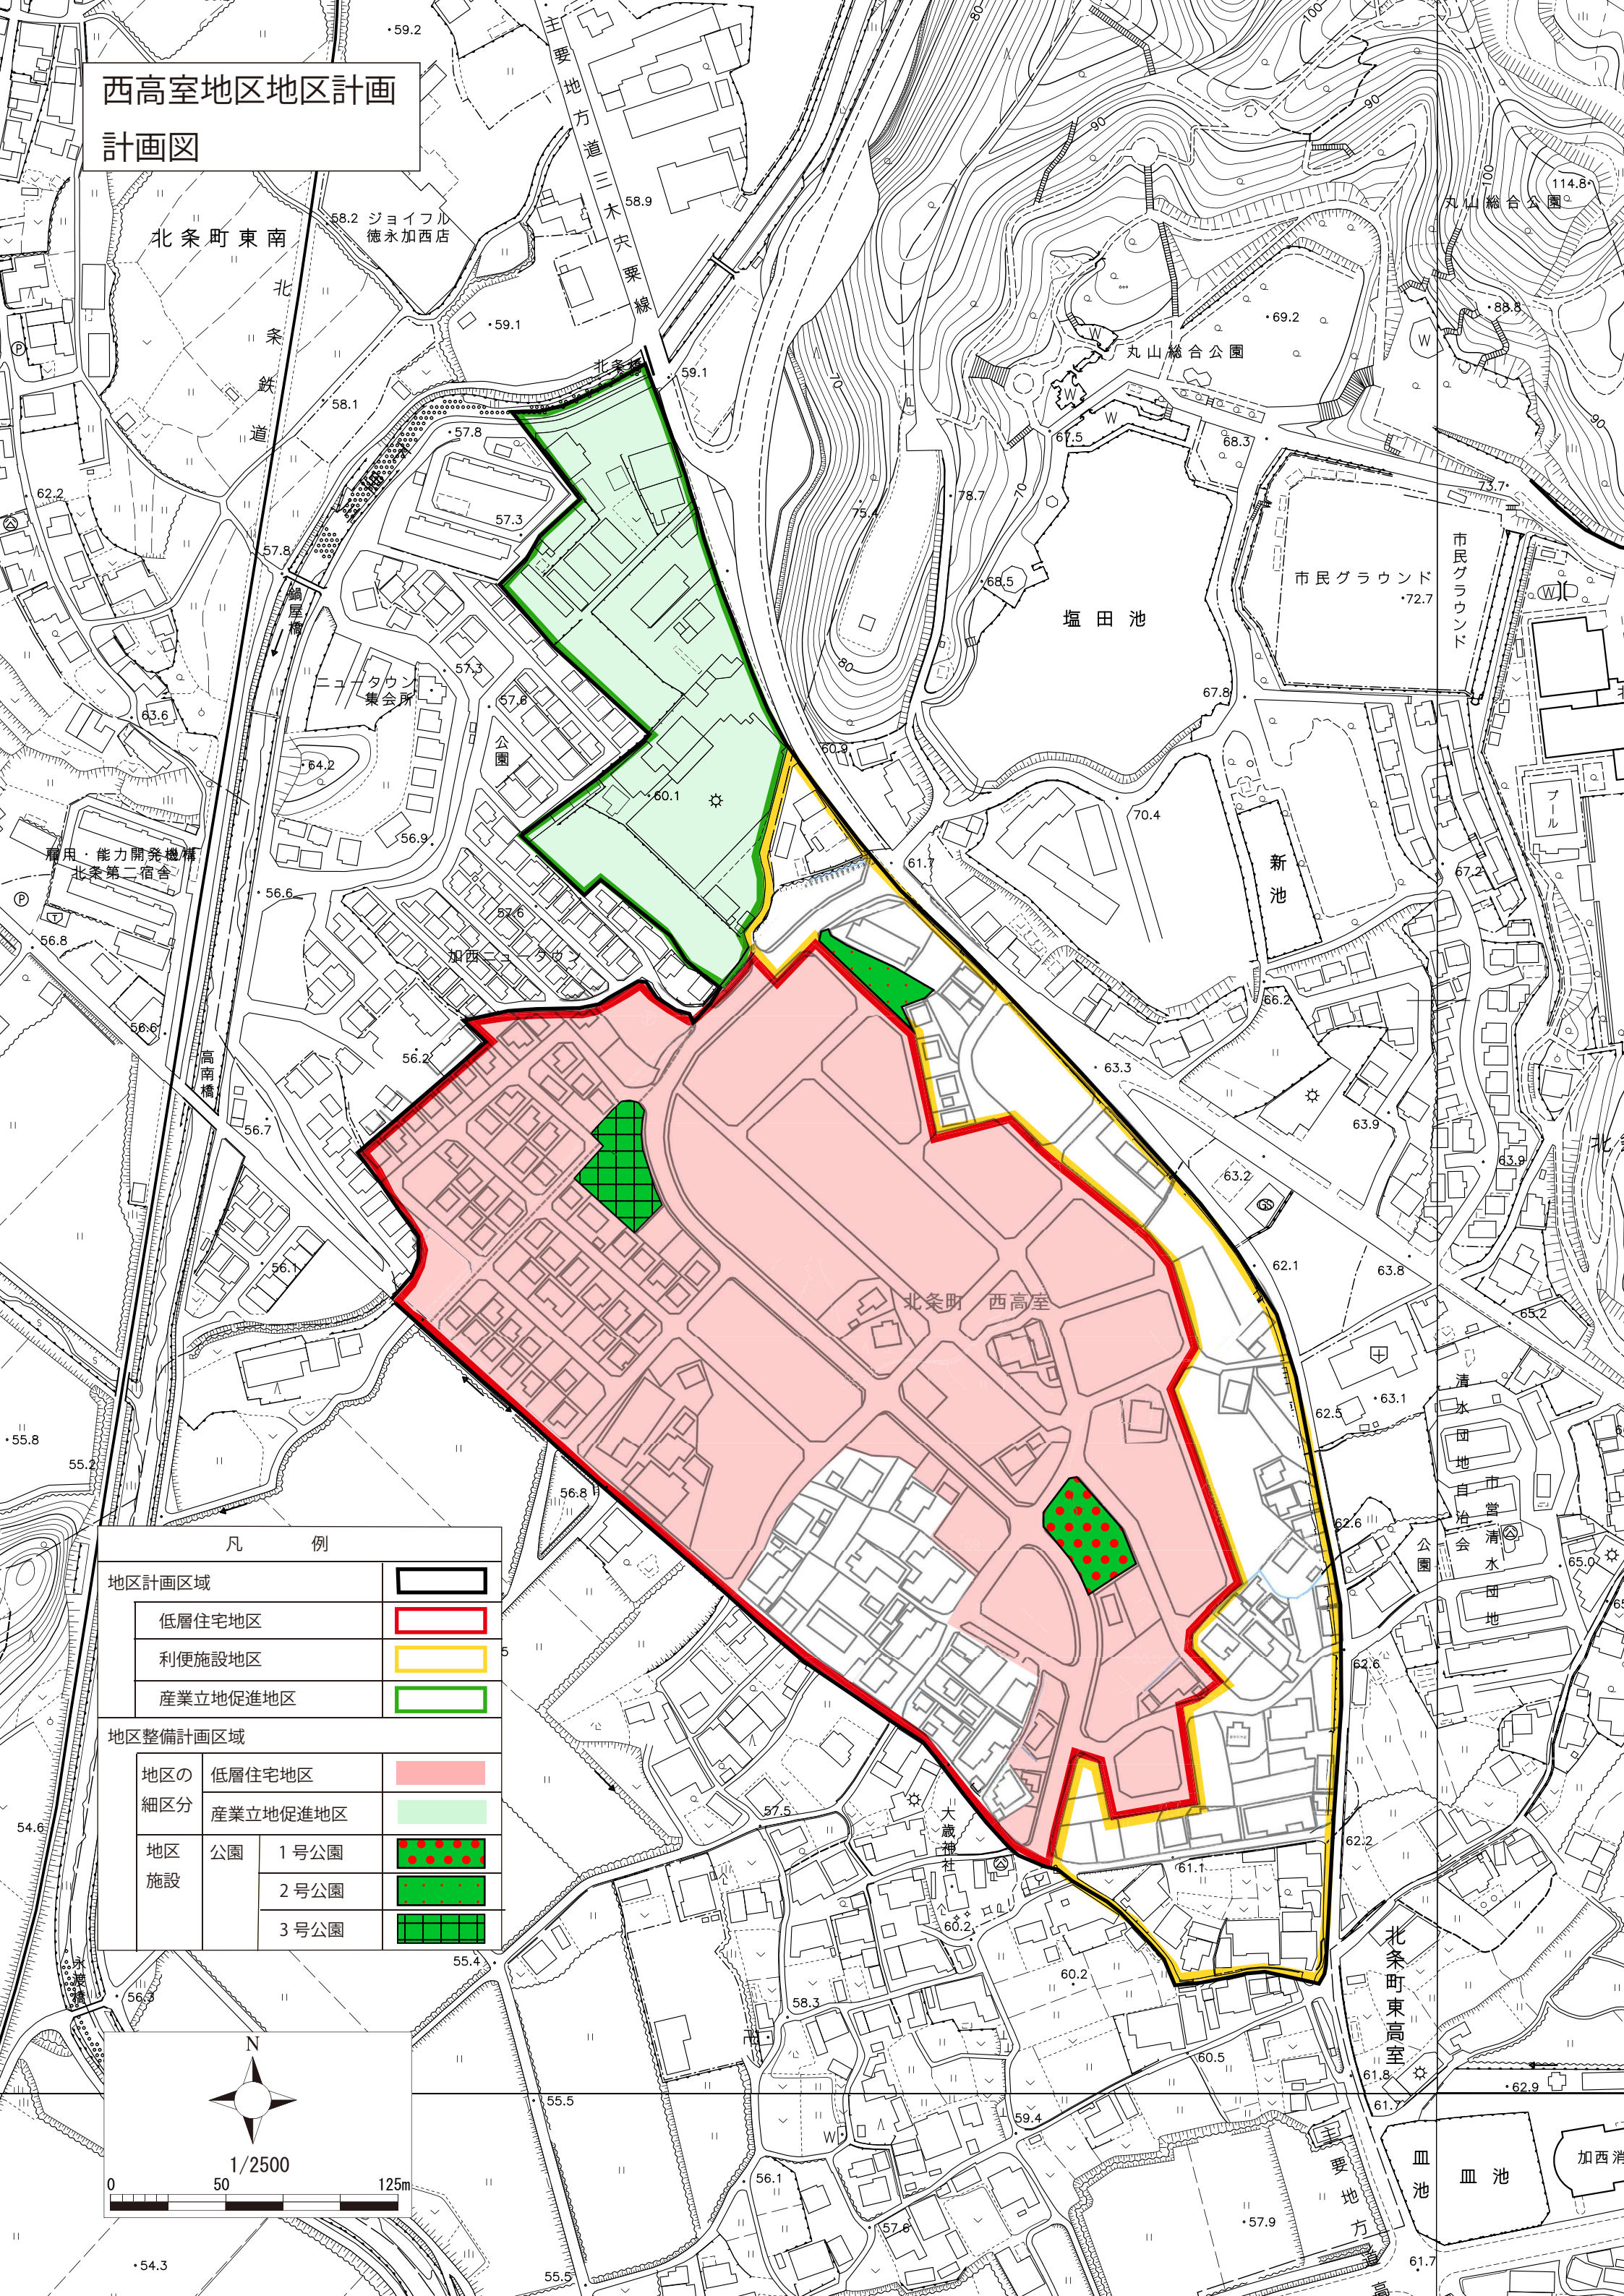

西高室地区地区計画 計画図

凡 例

地区計画区域			
低層住宅地区			
便利施設地区			
産業立地促進地区			
地区整備計画区域			
地区の 細区分	低層住宅地区		
	産業立地促進地区		
地区 施設	公園	1号公園	
		2号公園	
		3号公園	