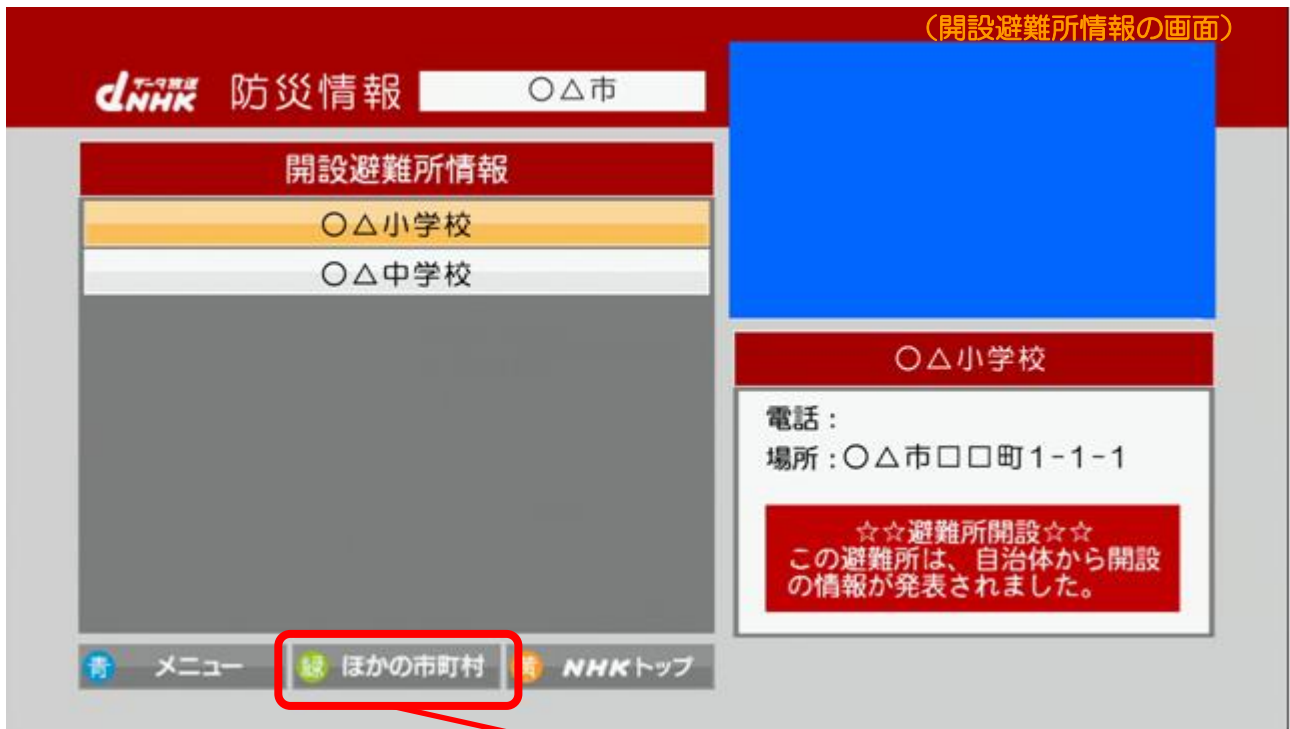

※画像はイメージですので、
実際と異なる場合があります。

【NHK 神戸放送局】「避難情報」「開設避難所情報」の表示方法

- 1 NHK(総合)テレビを表示し、リモコンの「d(データ放送)」ボタンを押す。

- 2 リモコンの矢印で「防災情報」に合わせ、「決定」を押す。

- 3 リモコンの「青」ボタンを押し、矢印で「開設避難所」に合わせ、「決定」を押す。

(他市町の情報を見る場合は、リモコンの「緑」ボタンを押してから、地域を選んでください。)