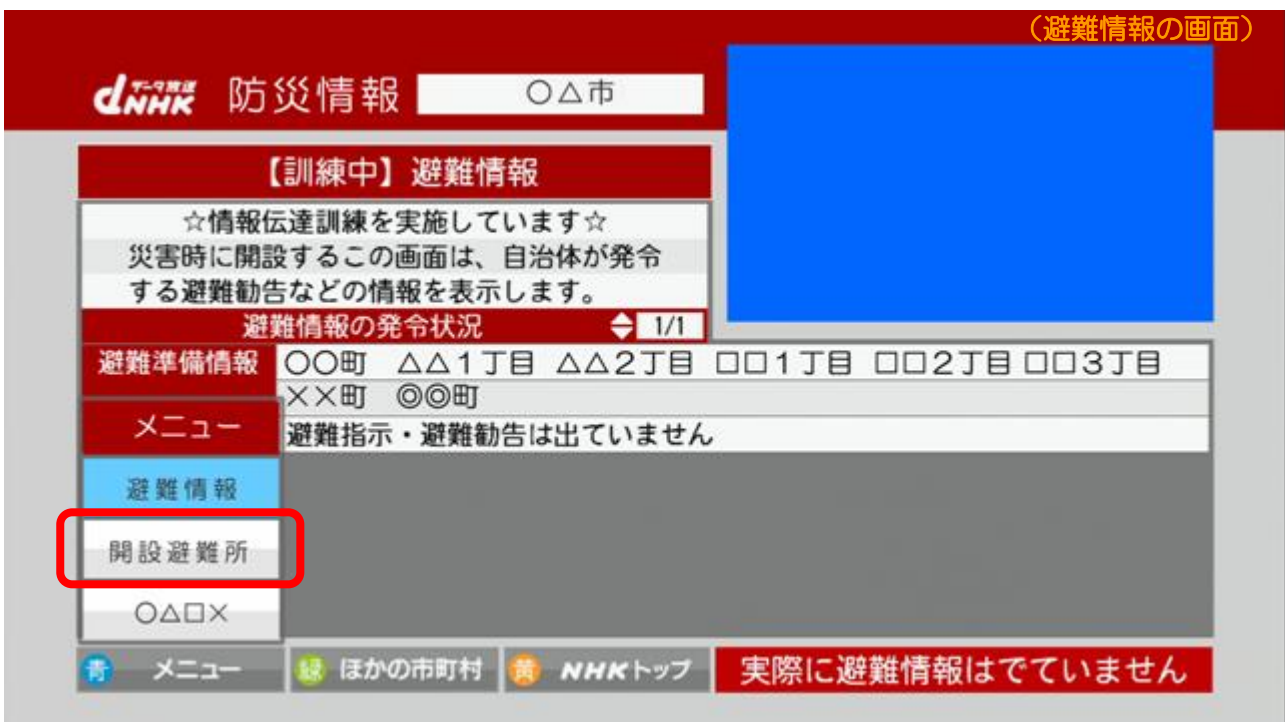

※画像はイメージですので、
実際と異なる場合があります。

【NHK 神戸放送局】「避難情報」「開設避難所情報」の表示方法

- 1 NHK(総合)テレビを表示し、リモコンの「d(データ放送)」ボタンを押す。

- 2 リモコンの矢印で「防災情報」に合わせ、「決定」を押す。

- 3 リモコンの「青」ボタンを押し、矢印で「開設避難所」に合わせ、「決定」を押す。

(他市町の情報を見る場合は、リモコンの「緑」ボタンを押してから、地域を選んでください。)