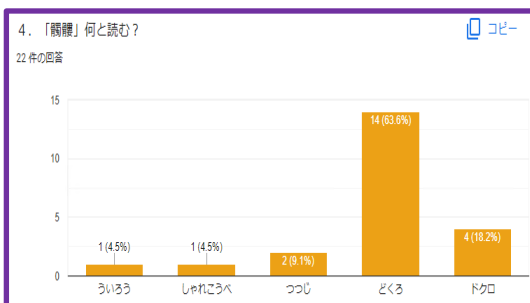

Google Forms (グーグル フォーム)

◆どんなことができますか？

1. 1 さまざまな質問を作成し回答してもらうことのできるアンケートアプリです。
2. 2 テスト形式で問題を作成し、自動採点をしてくれる機能もあります。
3. 3 回答結果を「スプレッドシート」に反映し、さまざまな形で分析考察ができます。

◆どのように使いますか？

【2 + 3の答えを選択肢から選ぶ問題作成画面】

The screenshot shows the Google Forms interface for creating a question. The question text is "1. 2 + 3 =". The question type is set to "ラジオボタン" (Radio buttons). There are four radio button options: "4", "5", "6", and "選択肢を追加 または「その他」を追加". The option "6" is selected and marked with a green checkmark. At the bottom, there is a checkbox for "解答集を作成 (25ポイント)" which is checked, and a "必須" (Required) toggle switch which is turned on.

- ①「ラジオボタン」といって、○の中をチェックすることによる回答方法です。
- ②「その他」という選択肢を作った場合は記述で回答します。
- ③「必須」ボタンをONにすると、回答しないと先に進むことができません。
- ④(25ポイント)というのは点数です。
- ⑤「ラジオボタン・プルダウン」は1個しかチェックできません。複数チェックが可能な問いは、「チェックボタン」方式です。「記述式」の回答もあります。
- ⑥「解答集を作成」では、半角・全角共に登録する等、予想されるすべてを登録します。
- ⑦完成したシートを対象者に配布する方法は、URL : <https://forms.gle/KoDwSCxCLxN7iWN47> を Google クラスルームやメールに添付します。

【集計はどのような形で】

スプレッドシート

	A	B	C	D	E	F	G
1	タイムスタンプ	スコア	1. 2 + 3 =	2. 徳川	3. し	4. 「鶴亀」何と読む?	
4	2021/09/22 15:28:31	100 / 100	5	吉宗	赤	どくろ	
5	2021/09/22 15:28:35	100 / 100	5	吉宗	赤	どくろ	
6	2021/09/22 15:28:38	100 / 100	5	吉宗	赤	どくろ	
7	2021/09/22 15:28:48	100 / 100	5	吉宗	赤	ドクロ	
8	2021/09/22 15:28:51	100 / 100	5	吉宗	赤	どくろ	
9	2021/09/22 15:29:12	75 / 100	5	吉宗	青	どくろ	
10	2021/09/22 15:29:15	100 / 100	5	吉宗	赤	どくろ	

- ・問題ごとにグラフが表示がされます。
- ・配点をしていると、得点の傾向もグラフで表示してくれます。
- ・「スプレッドシート」(表計算アプリ)に反映され、表やグラフを目的に応じてリメイクできます。