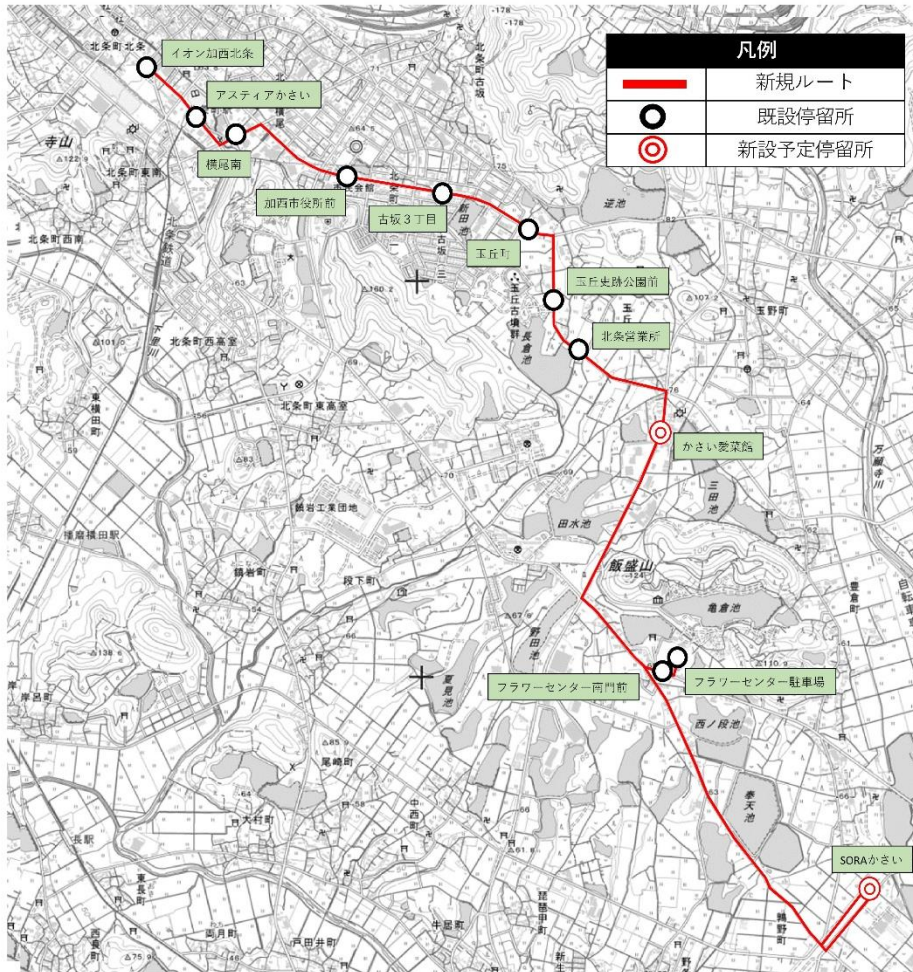

soraかさい線ルート(土日祝運行)

soraかさい線時刻表 (令和4年4月23日～土休日運行)