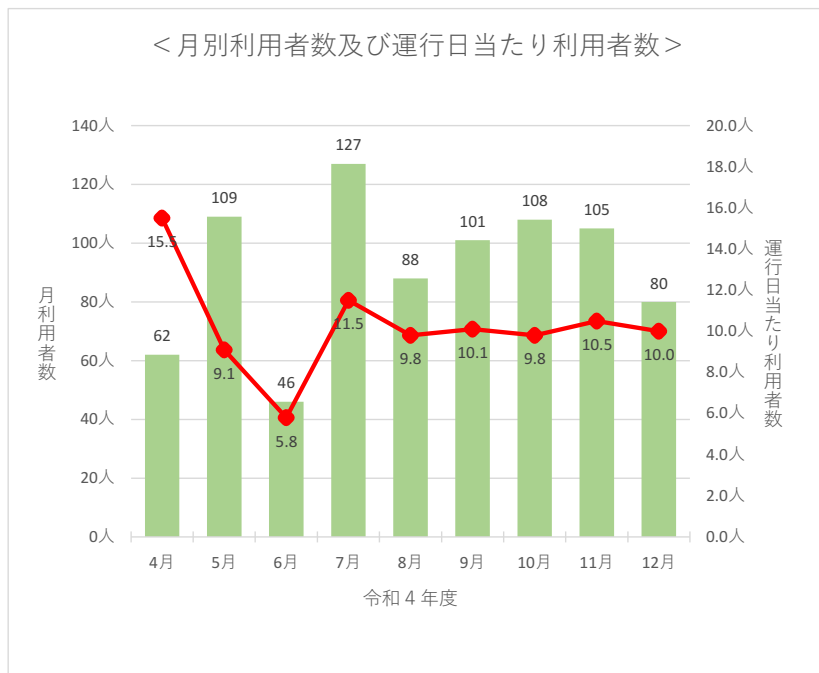

## KASAIねっぴ〜号 soraかさい線（土・休日便）

## 月別利用者数及び運行日当たりの利用者数

令和4年度（4/23運行開始）

	運行日数	利用者数	日平均	便平均
4月	4日	62人	15.5人	1.3人
5月	12日	109人	9.1人	0.8人
6月	8日	46人	5.8人	0.5人
7月	11日	127人	11.5人	1.0人
8月	9日	88人	9.8人	0.8人
9月	10日	101人	10.1人	0.9人
10月	11日	108人	9.8人	0.8人
11月	10日	105人	10.5人	0.9人
12月	8日	80人	10.0人	0.8人
計	83日	826人	10.0人	0.8人

## 月別・バス停別乗車人数

(単位：人、%)

	4月	5月	6月	7月	8月	9月	10月	11月	12月	合計	利用率
イオンモール加西北条	9	17	5	25	11	39	23	14	12	155	18.8
アステシアかさい	18	35	16	48	22	25	25	34	28	251	30.4
横尾南	0	1	1	1	1	0	1	0	4	9	1.1
市役所前	1	3	0	6	1	1	8	4	2	26	3.1
古坂3丁目	5	1	5	5	15	0	5	6	3	45	5.4
玉丘町	0	0	0	0	0	0	0	3	0	3	0.4
玉丘史跡公園前	0	2	0	0	0	0	6	4	0	12	1.5
北条営業所	0	1	0	0	2	0	0	1	0	4	0.5
かさい愛菜館	0	4	0	1	0	0	0	1	3	9	1.1
フラワーセンター南門前	3	19	10	13	7	14	6	7	6	85	10.3
フラワーセンター駐車場	13	6	0	8	7	1	15	14	2	66	8.0
フラワーセンター南門前	2	1	2	5	2	9	10	2	1	34	4.1
soraかさい	11	19	7	15	20	12	9	15	19	127	15.4
合計	62	109	46	127	88	101	108	105	80	826	100.0