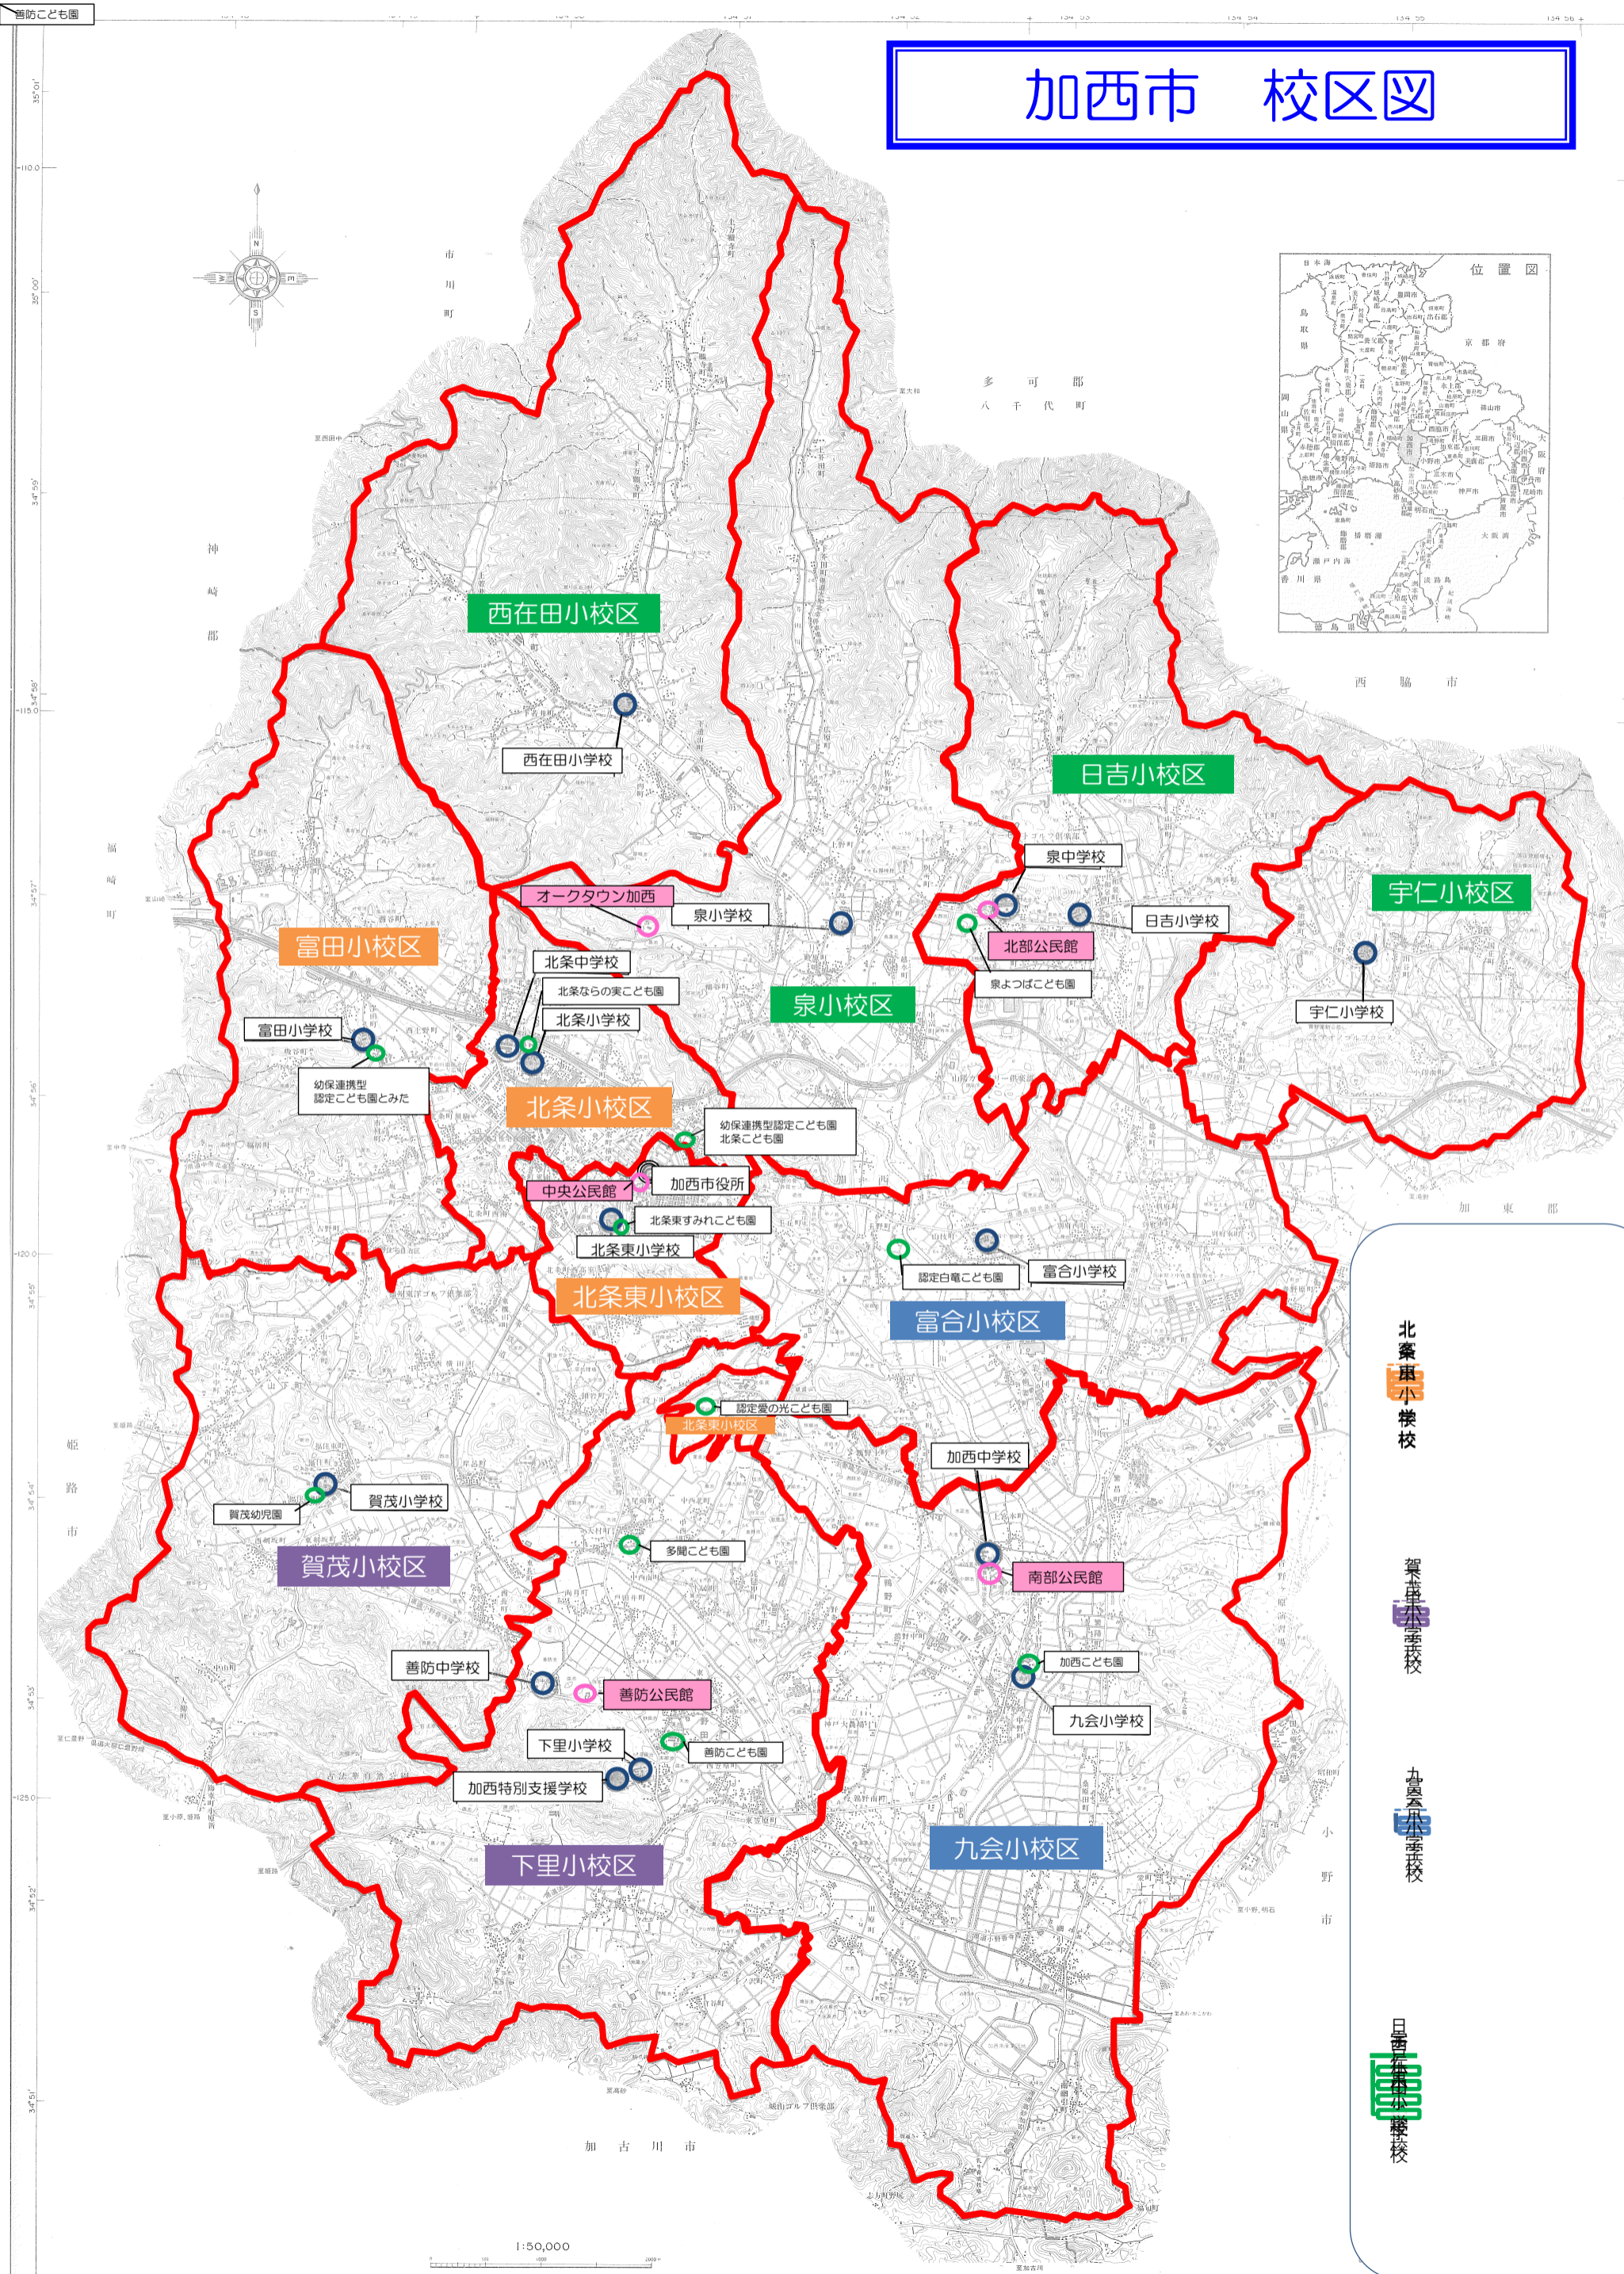

加西市 校区図

北条東小
小学校

賀茂小
小学校

九会小
小学校

日吉小
小学校