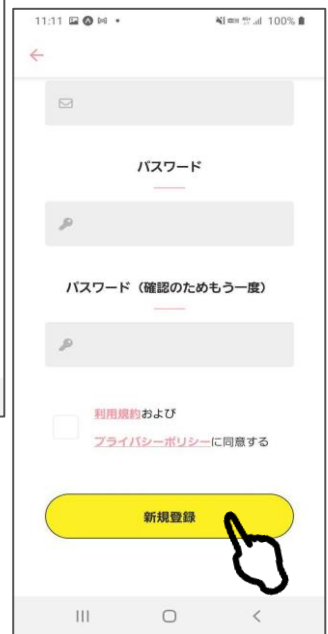

加西市ねっぴ〜Pay インストールマニュアル

Android でのご参加（Google Play Store）
→P4をご参照ください

iPhone でのご参加（App Store）
→P5をご参照ください

Google play storeから 「加西市ねっぴ〜Pay」 と入力し、検索

「インストール」 ボタンより入手

App storeから「ねっぴ〜Pay」と入力し、検索

検索

ねっぴ〜Pay

見つける

顔診断

英語翻訳

フリマアプリ

おもしろいゲーム

あなたにおすすめ

妖怪三国志 国盗りウ...
国盗り戦略RPG

入手

App内課金

ステッピーパンツ

「入手」
ボタンよりダウンロード

ねっぴ〜Pay キャンセル

デジタルねっ
ぴ〜Pay

入手

あいち健康プラス
ヘルスケア/フィットネス
★★★★☆ 4

入手

加西市ねっぴ〜Payアプリを
タップ

新規登録をタップ

メールアドレス
パスワードを設定し
新規登録ボタンを押す

携帯電話番号を入力
認証コードを送信

SMSにメッセージが
届く

SMSに届いた
6桁の番号を入力

登録メールアドレスの
確認案内が表示される

登録済みのメールアドレスに
加西市ねっぴ〜Payから
メールが到着しますので
URLをクリック