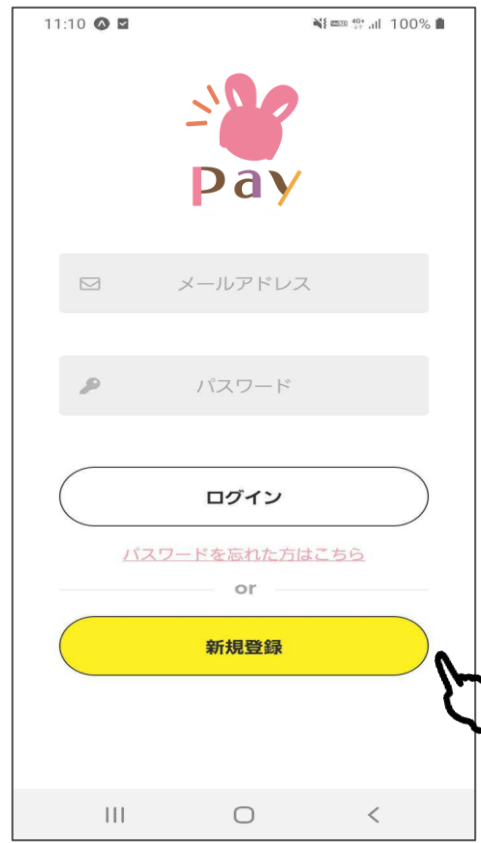

加西市ねっぴ〜Pay インストールマニュアル

Android でのご参加（Google Play Store）
→P4をご参照ください

iPhone でのご参加（App Store）
→P5をご参照ください

Google play storeから 「加西市ねっぴ〜Pay」 と入力し、検索

「インストール」 ボタンより入手

App storeから「ねっぴ〜Pay」と入力し、検索

検索

ねっぴ〜Pay

見つける

顔診断

英語翻訳

フリマアプリ

おもしろいゲーム

あなたにおすすめ

妖怪三国志 国盗りウ...
国盗り戦略RPG

入手

App内課金

ステッピーパンツ

「入手」
ボタンよりダウンロード

ねっぴ〜Pay キャンセル

デジタルねっ
ぴ〜Pay

入手

あいち健康プラス
ヘルスケア/フィットネス
★★★★☆ 4

入手

加西市ねっぴ〜Payアプリを
タップ

新規登録をタップ

メールアドレス
パスワードを設定し
新規登録ボタンを押す

携帯電話番号を入力
認証コードを送信

SMSにメッセージが
届く

SMSに届いた
6桁の番号を入力

登録メールアドレスの
確認案内が表示される

登録済みのメールアドレスに
加西市ねっぴ〜Payから
メールが到着しますので
URLをクリック