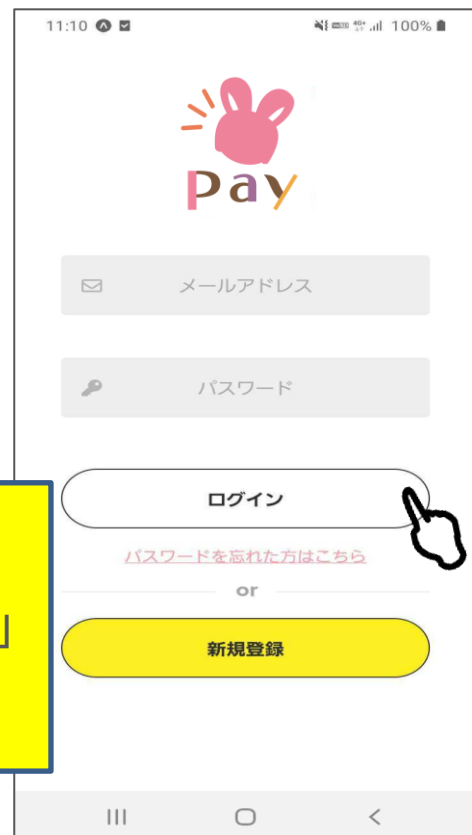

迷惑メール設定をしている方は
「@yomsubi-kasai.firebaseio.com」
からの受信を許可してください