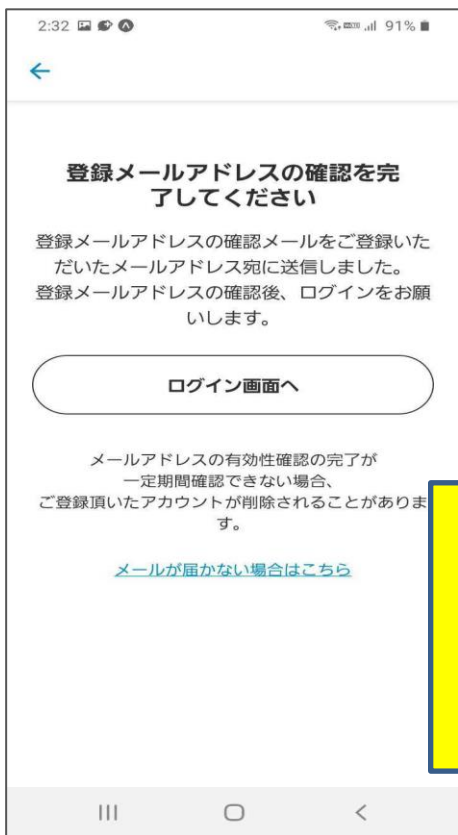

登録メールアドレスの
確認案内が表示される

登録済みのメールアドレスに
加西市ねっぴ〜Payから
メールが到着しますので
URLをクリック

アプリに戻り、
メールアドレス・パスワード
を入力し、ログイン