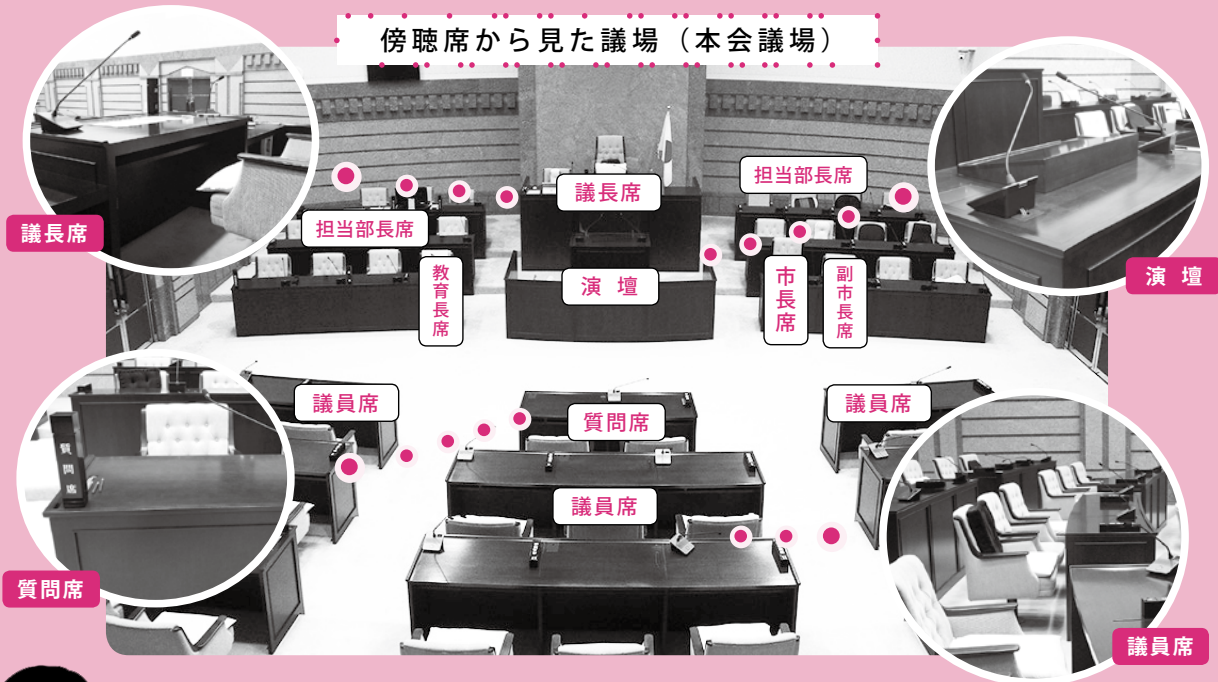

# 教えて！議会のキホン

議場って、どんなところですか？

議場（本会議場）は、議会の話し合いの中心となる場で、定例会や臨時会を開催しています。

定例会は市のお金の使い道（予算）やルール（条例）などについて年4回開催します。臨時会は国の制度が変更されたり災害が起こったときなど、急いで決める必要があるときに開催します。（令和2年度は4回開催しました。）

議場はどんなレイアウトになっているの？

市の担当部長と議員が対面する形で、議長席と演壇が担当部長席の中央に配置されています。議員席側には質問席があり、議員が質問等を行う際、質問席から市の担当部長のほうを向いて行きます。演壇に立ち、議員のほうを向いて質問等を行うこともあります。

傍聴席から見た議場（本会議場）

議場を見たい！中に入ることはできるの？

議場には傍聴席があって、定例会や臨時会はどなたでも見ていただくことができます。皆さん、ぜひ議場にお越しください。

インターネット中継もしていますので、時間があるときにお家で見ていただくこともできます。