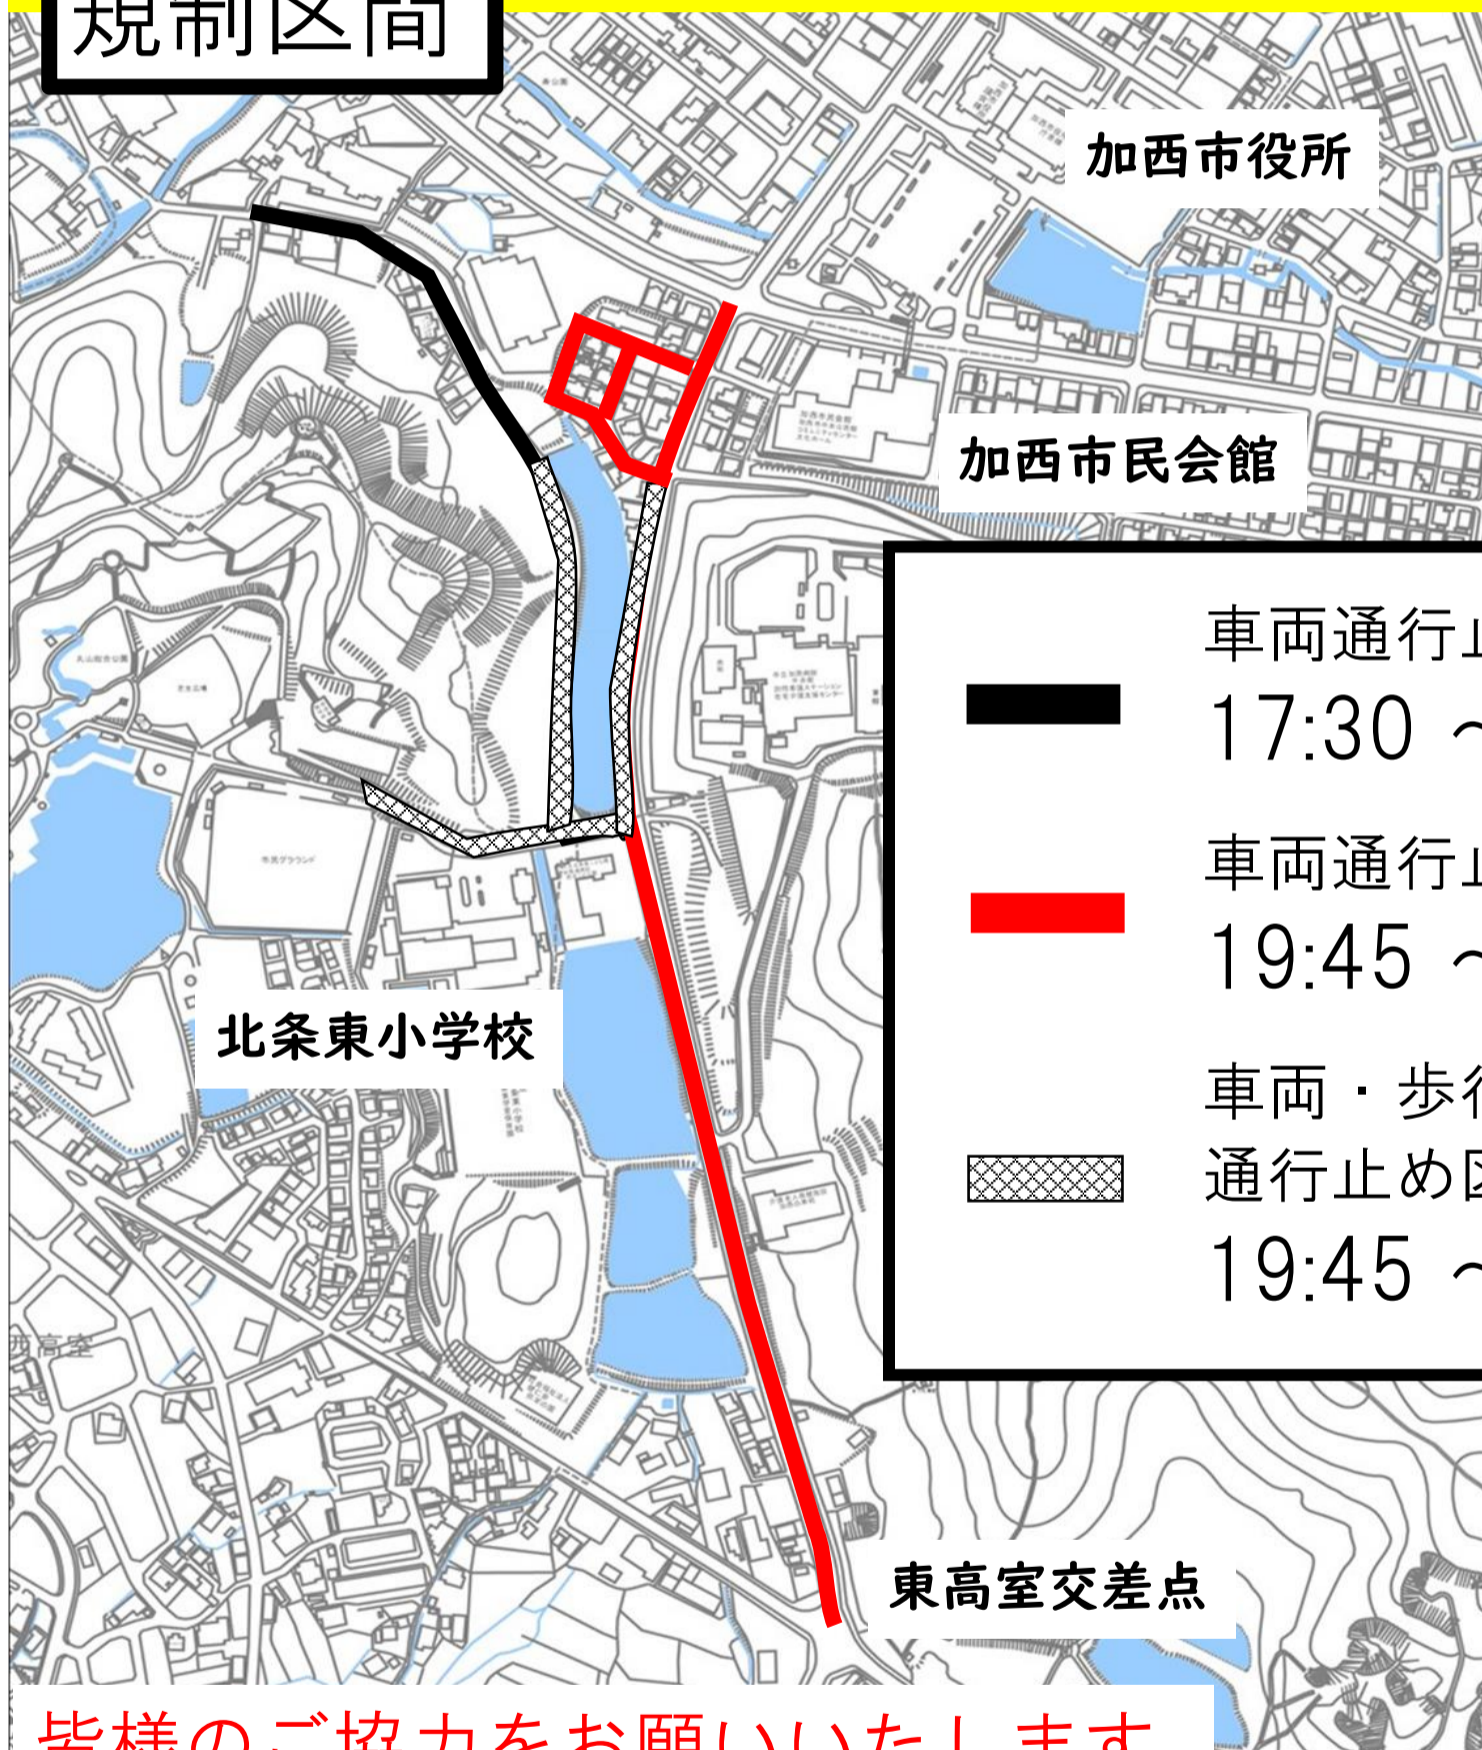

第44回加西サイサイまつり

交通規制のお知らせ

規制日時

令和3年 8月1日(日) 19:45～20:30

(一部 17:30～20:30)

規制区間

皆様のご協力をお願いいたします。

花火打ち上げに伴う交通規制を行います。
車両及び歩行での移動が制限されます。予めご注意ください。
また、市役所及び市民会館周辺の路上駐車は大変危険です。指定された駐車場をご利用ください。