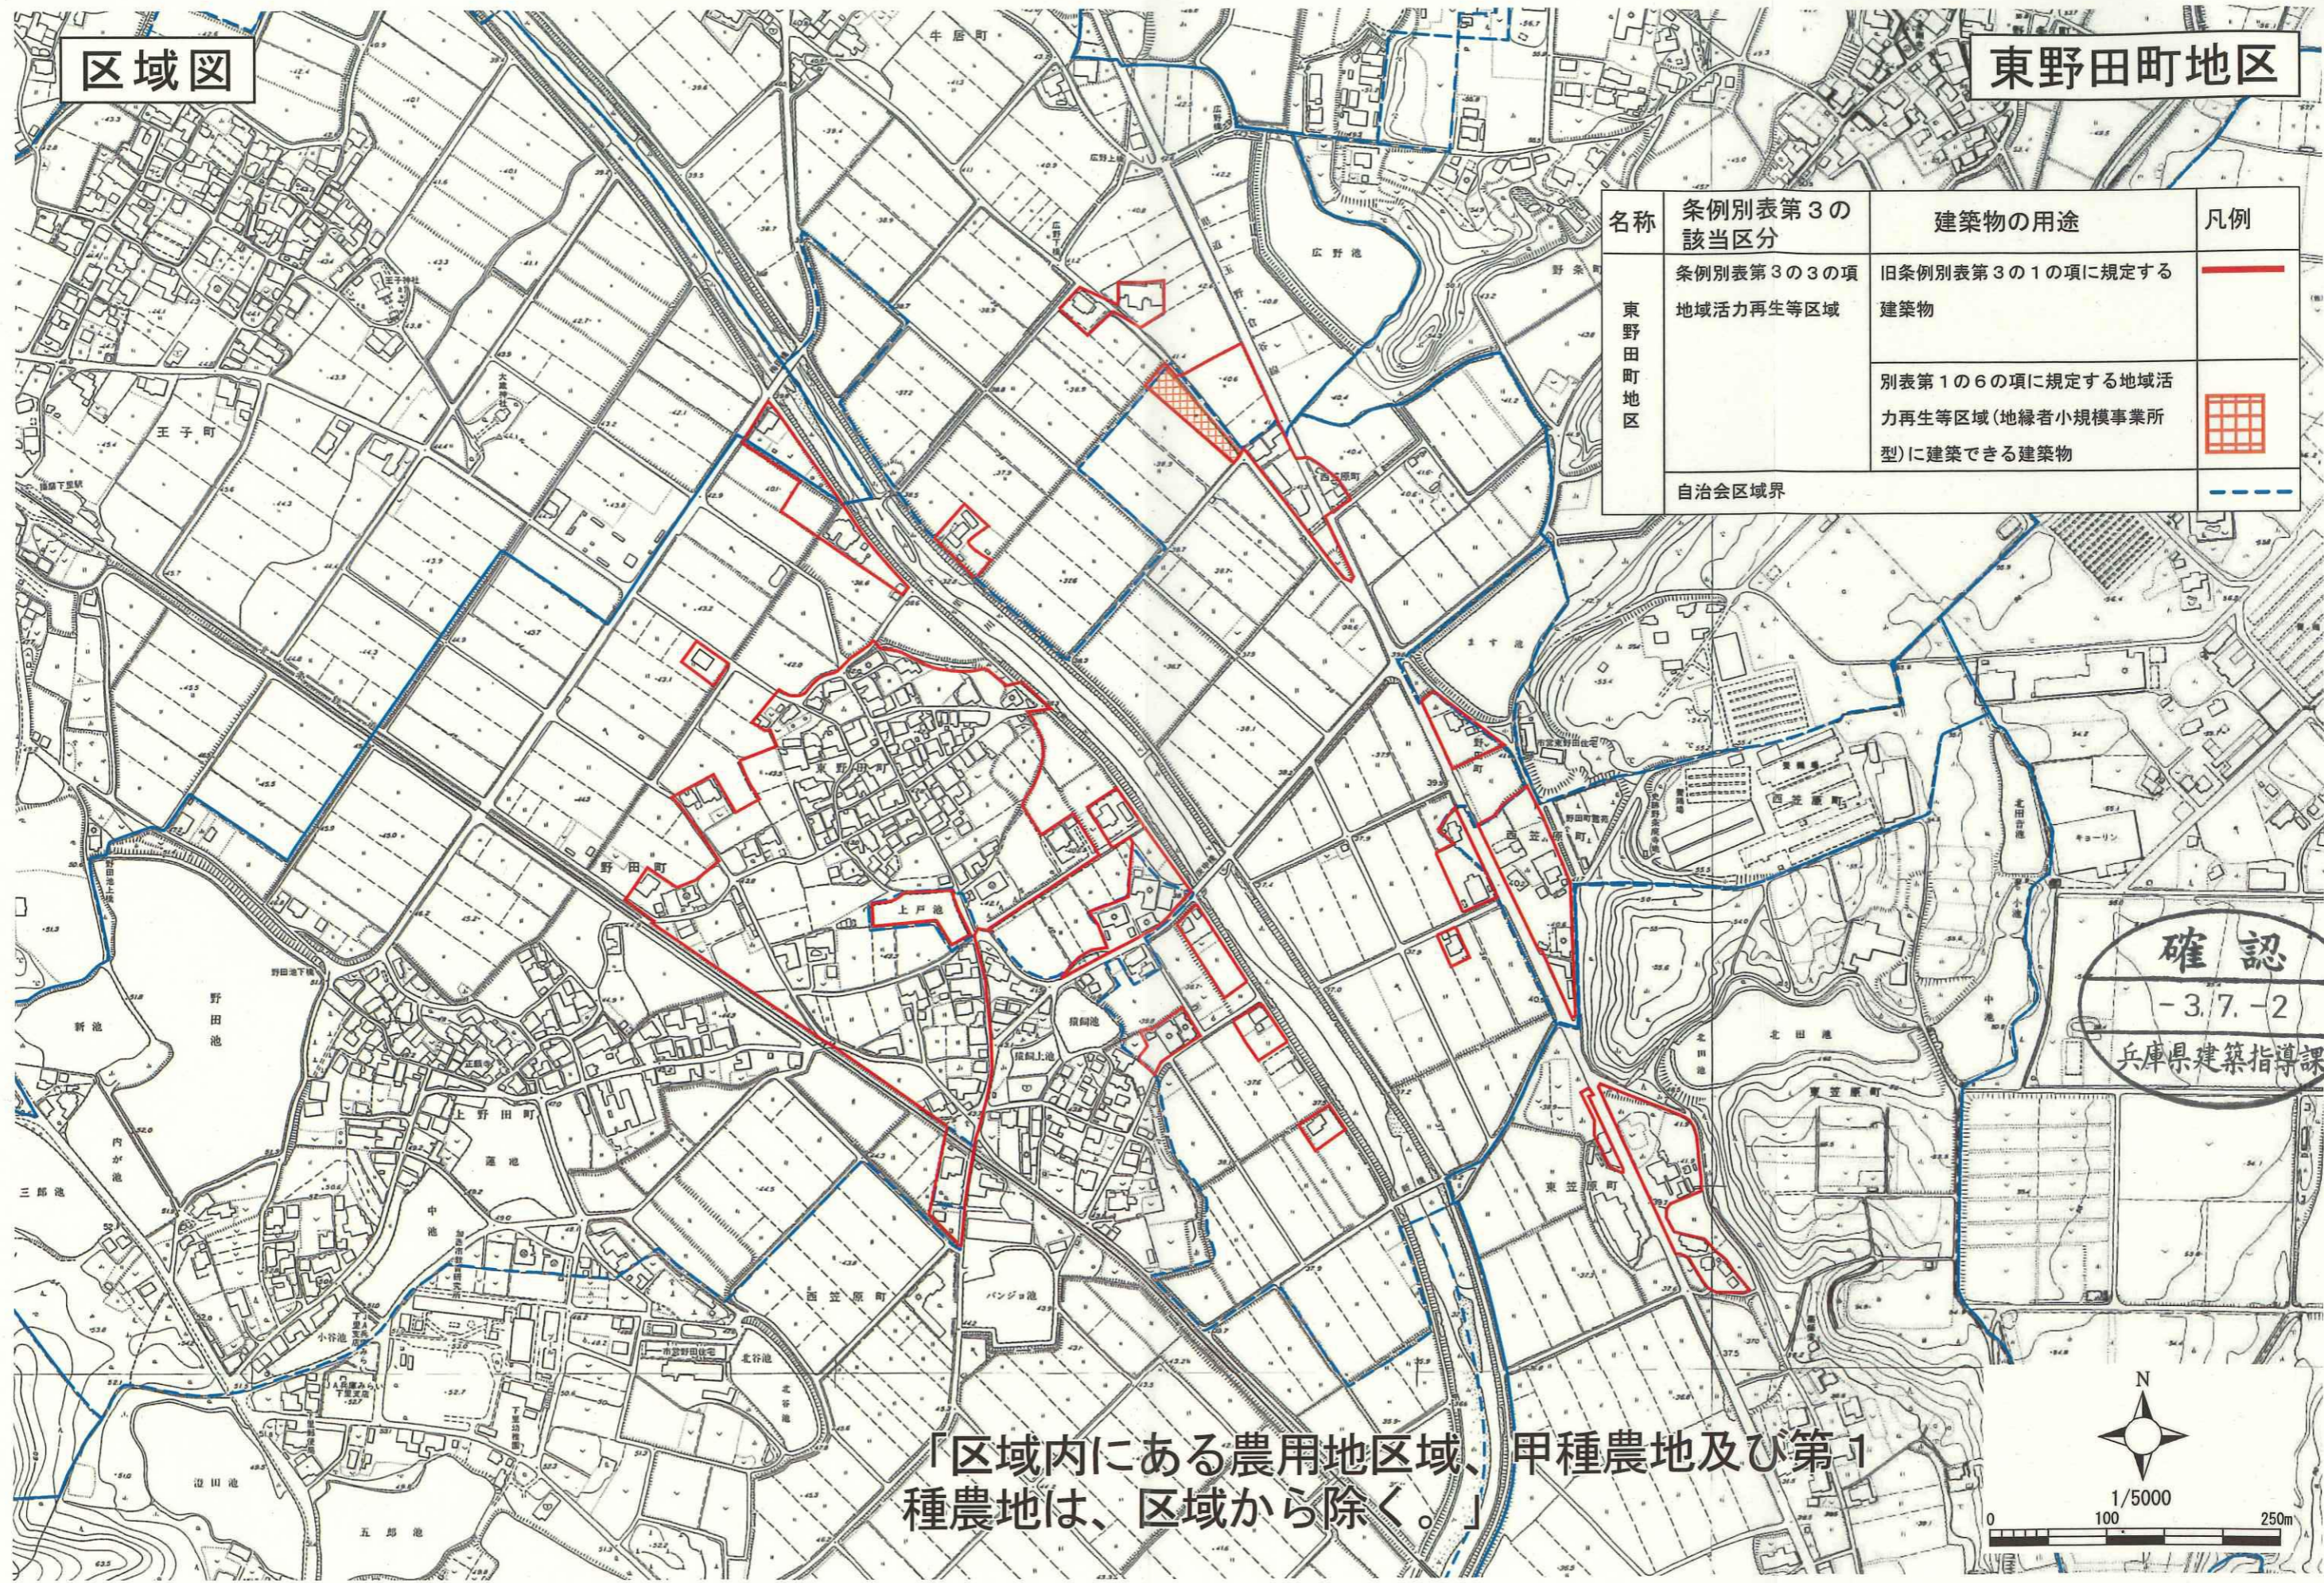

区域図

東野田町地区

名称	条例別表第3の該当区分	建築物の用途	凡例
東野田町地区	条例別表第3の3の項 地域活力再生等区域	旧条例別表第3の1の項に規定する建築物	
		別表第1の6の項に規定する地域活力再生等区域(地縁者小規模事業所型)に建築できる建築物	
自治会区域界			

確認  
-3.7.-2  
兵庫県建築指導課

「区域内にある農用地区域、甲種農地及び第1種農地は、区域から除く。」