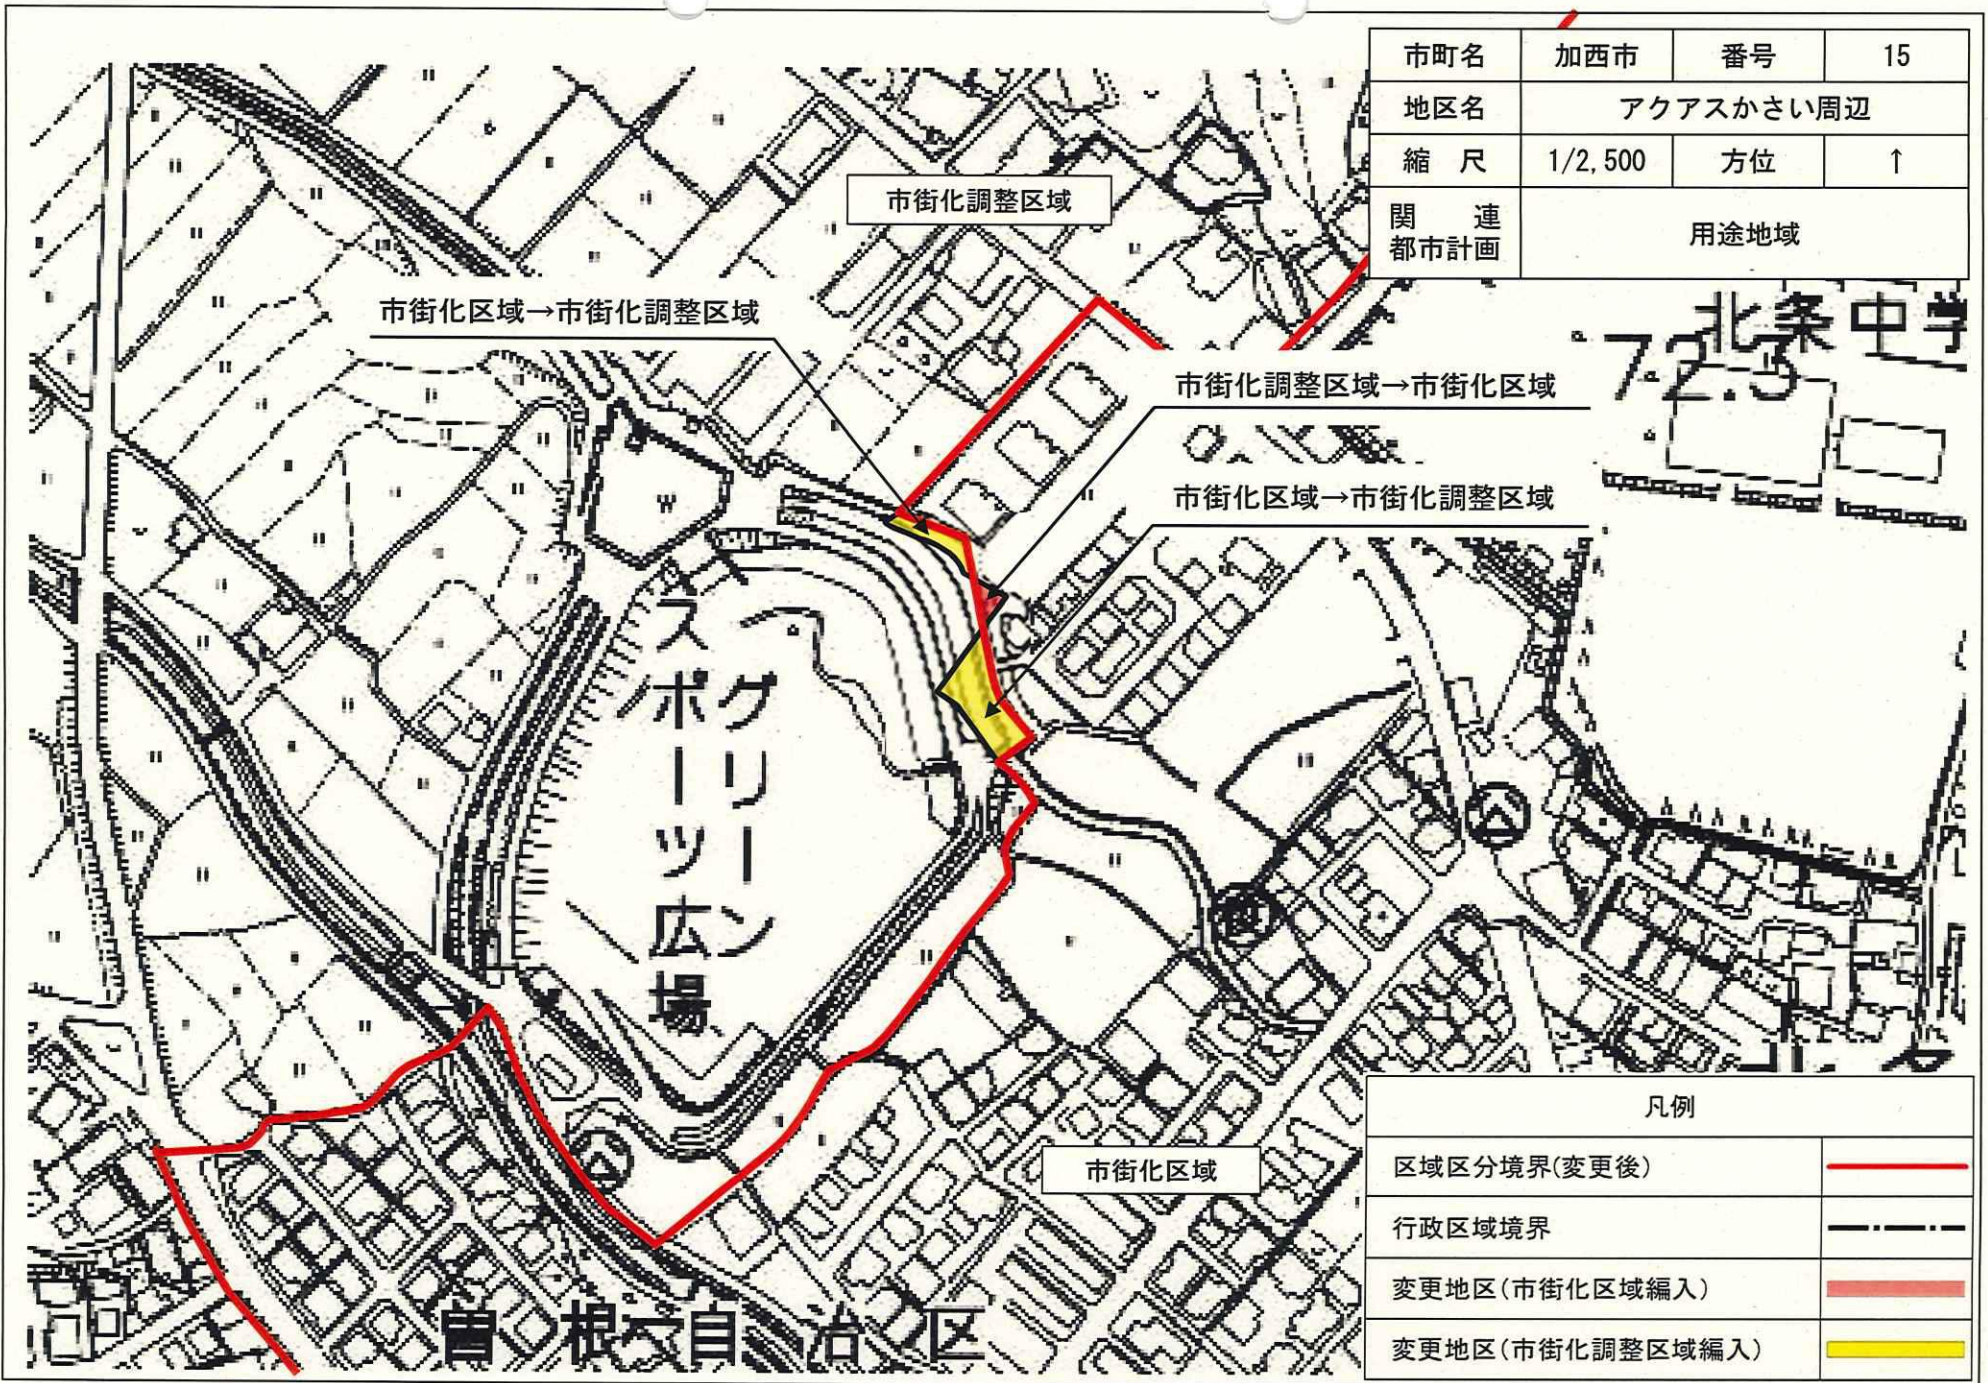

市町名	加西市	番号	15
地区名	アクアスカさい周辺		
縮尺	1/2,500	方位	↑
関連都市計画	用途地域		

市街化調整区域

市街化区域→市街化調整区域

市街化調整区域→市街化区域

市街化区域→市街化調整区域

スポーツセンター

北条中学  
72.5

市街化区域

曽根区

凡例	
区域区分境界(変更後)	
行政区域境界	
変更地区(市街化区域編入)	
変更地区(市街化調整区域編入)	