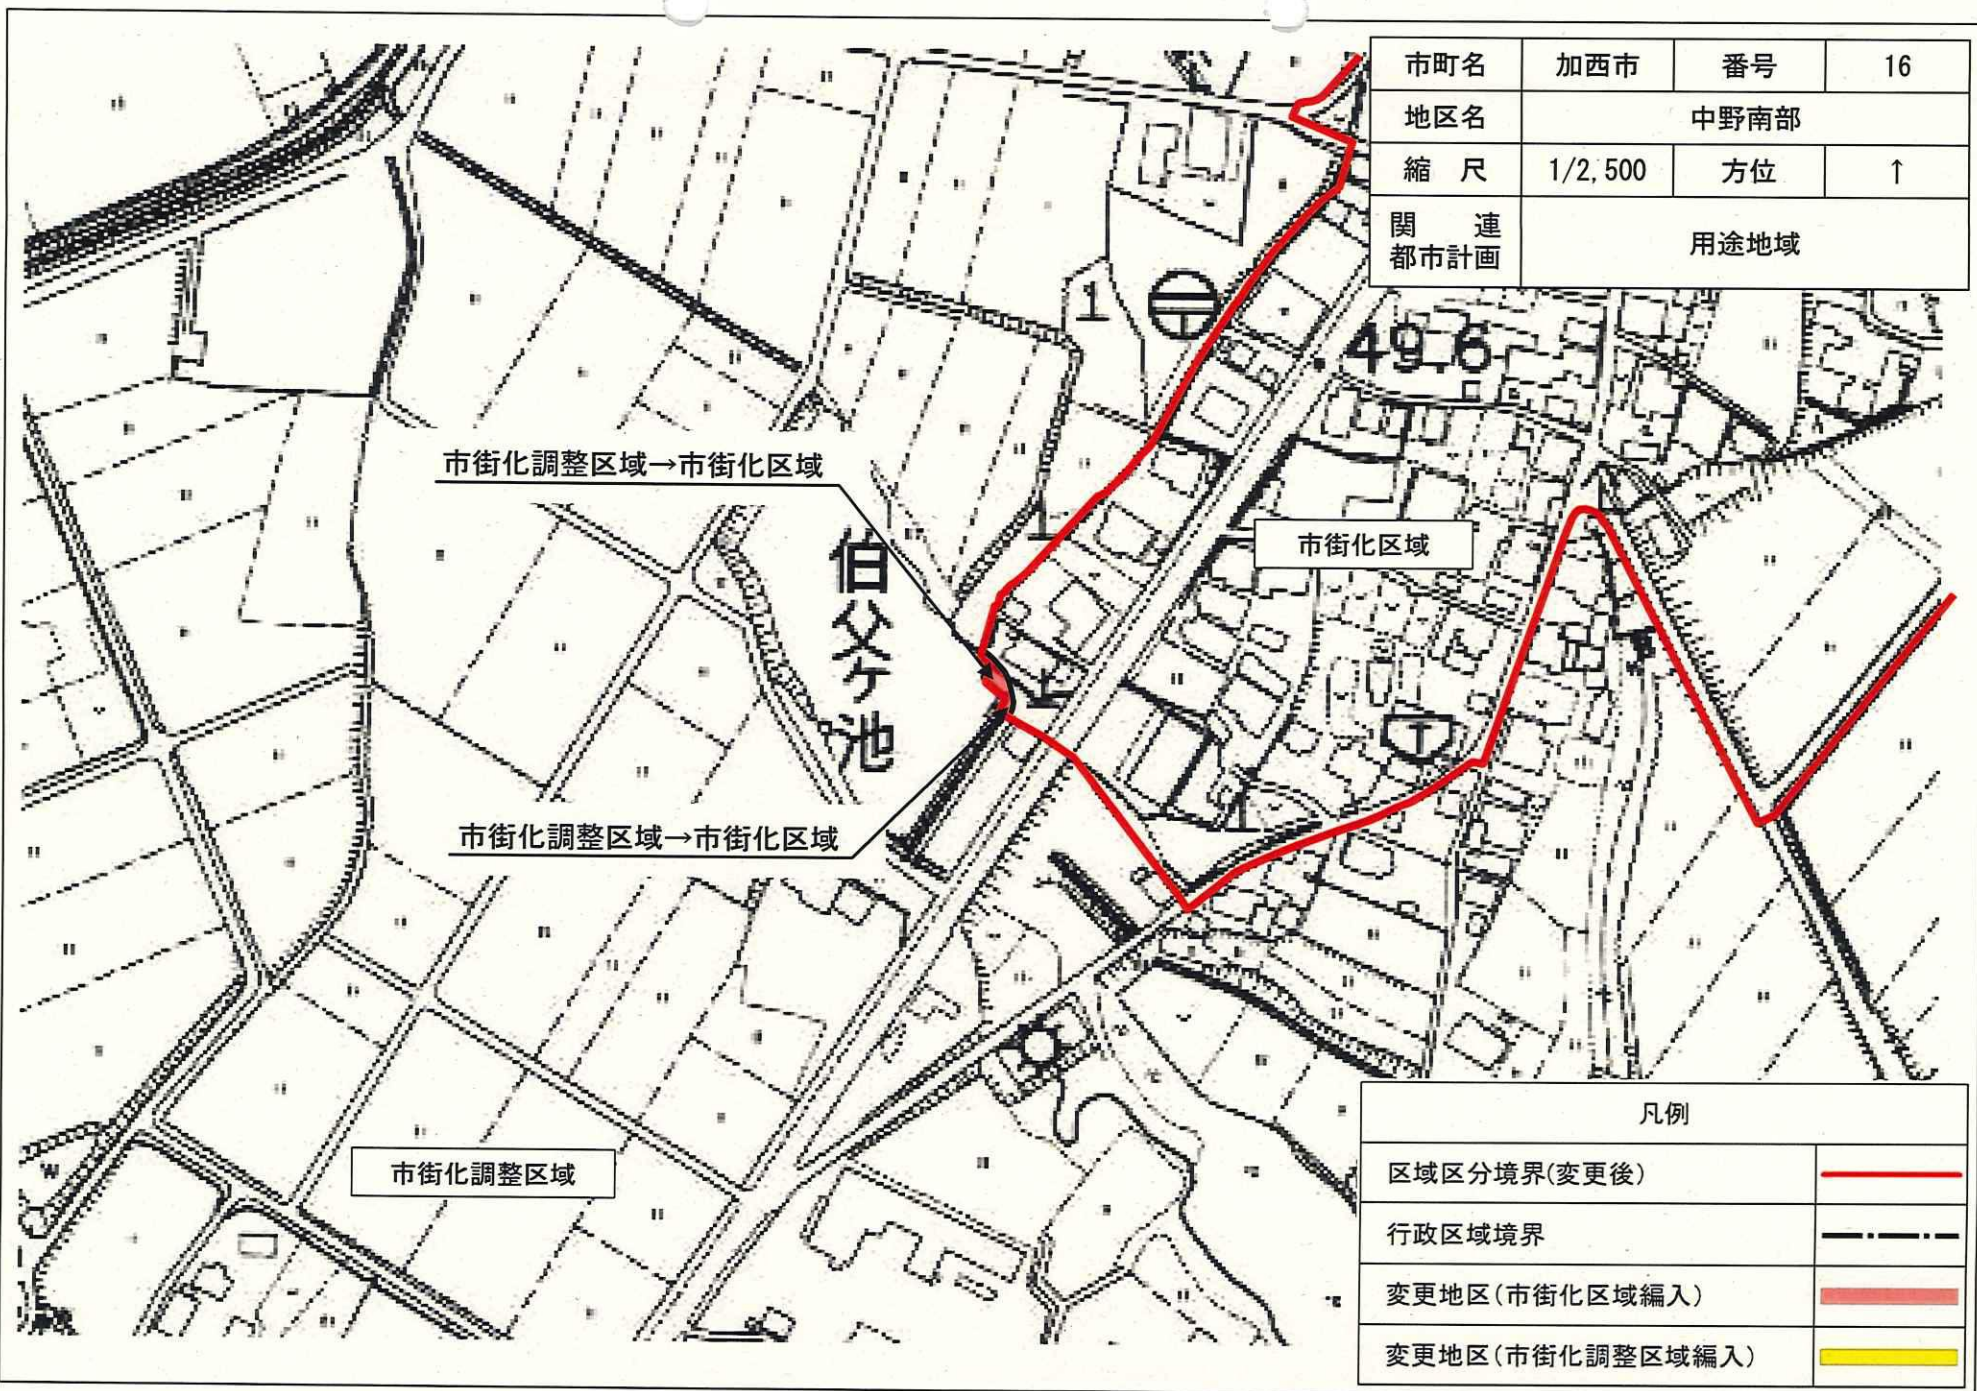

市町名	加西市	番号	16
地区名	中野南部		
縮尺	1/2,500	方位	↑
関連都市計画	用途地域		

市街化調整区域→市街化区域

伯父ヶ池

市街化区域

市街化調整区域→市街化区域

市街化調整区域

凡例	
区域区分境界(変更後)	
行政区域境界	
変更地区(市街化区域編入)	
変更地区(市街化調整区域編入)	