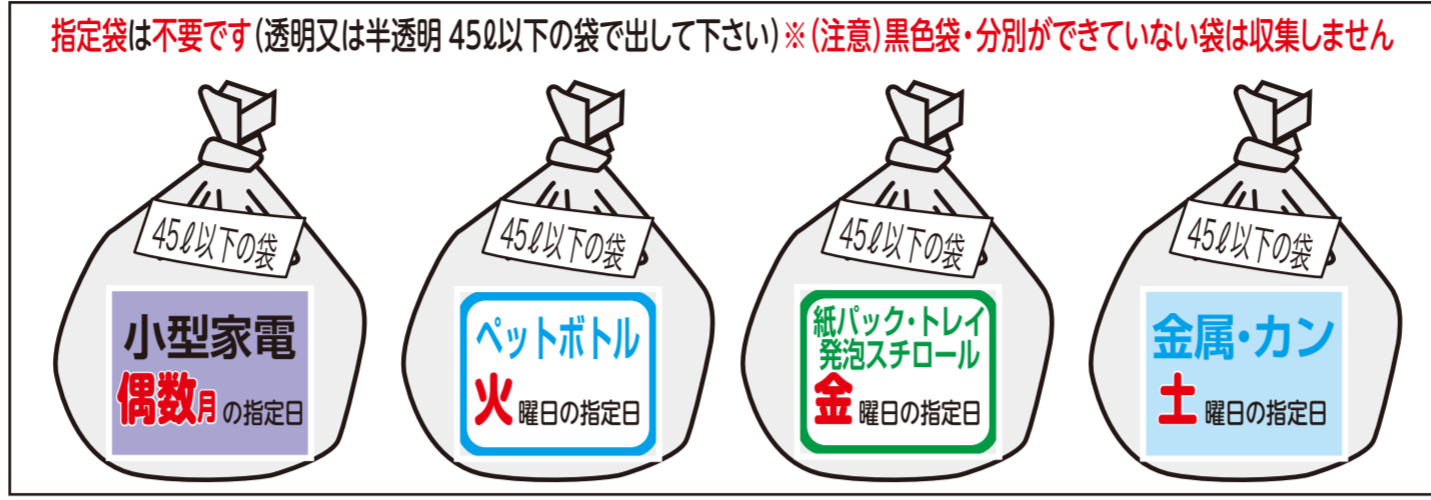

令和2年度 家庭ごみ収集カレンダー No.1

☆ごみ袋の口はしっかり結んで下さい。☆ごみの減量・分別・リサイクルにご協力をお願いします。
★家庭のごみは、各町で定められたごみターミナルへ **8時30分までに** 必ず出して下さい。

収集対象地区
北条1地区
笠屋町・宮前町・北条団地
地自治区・曾根自治区・女鹿山自治区・東南・西南・北条第三住宅自治区・黒駒・御旅町・御幸町・本町・福吉町・江ノ木町・住屋町・栄町・小谷町