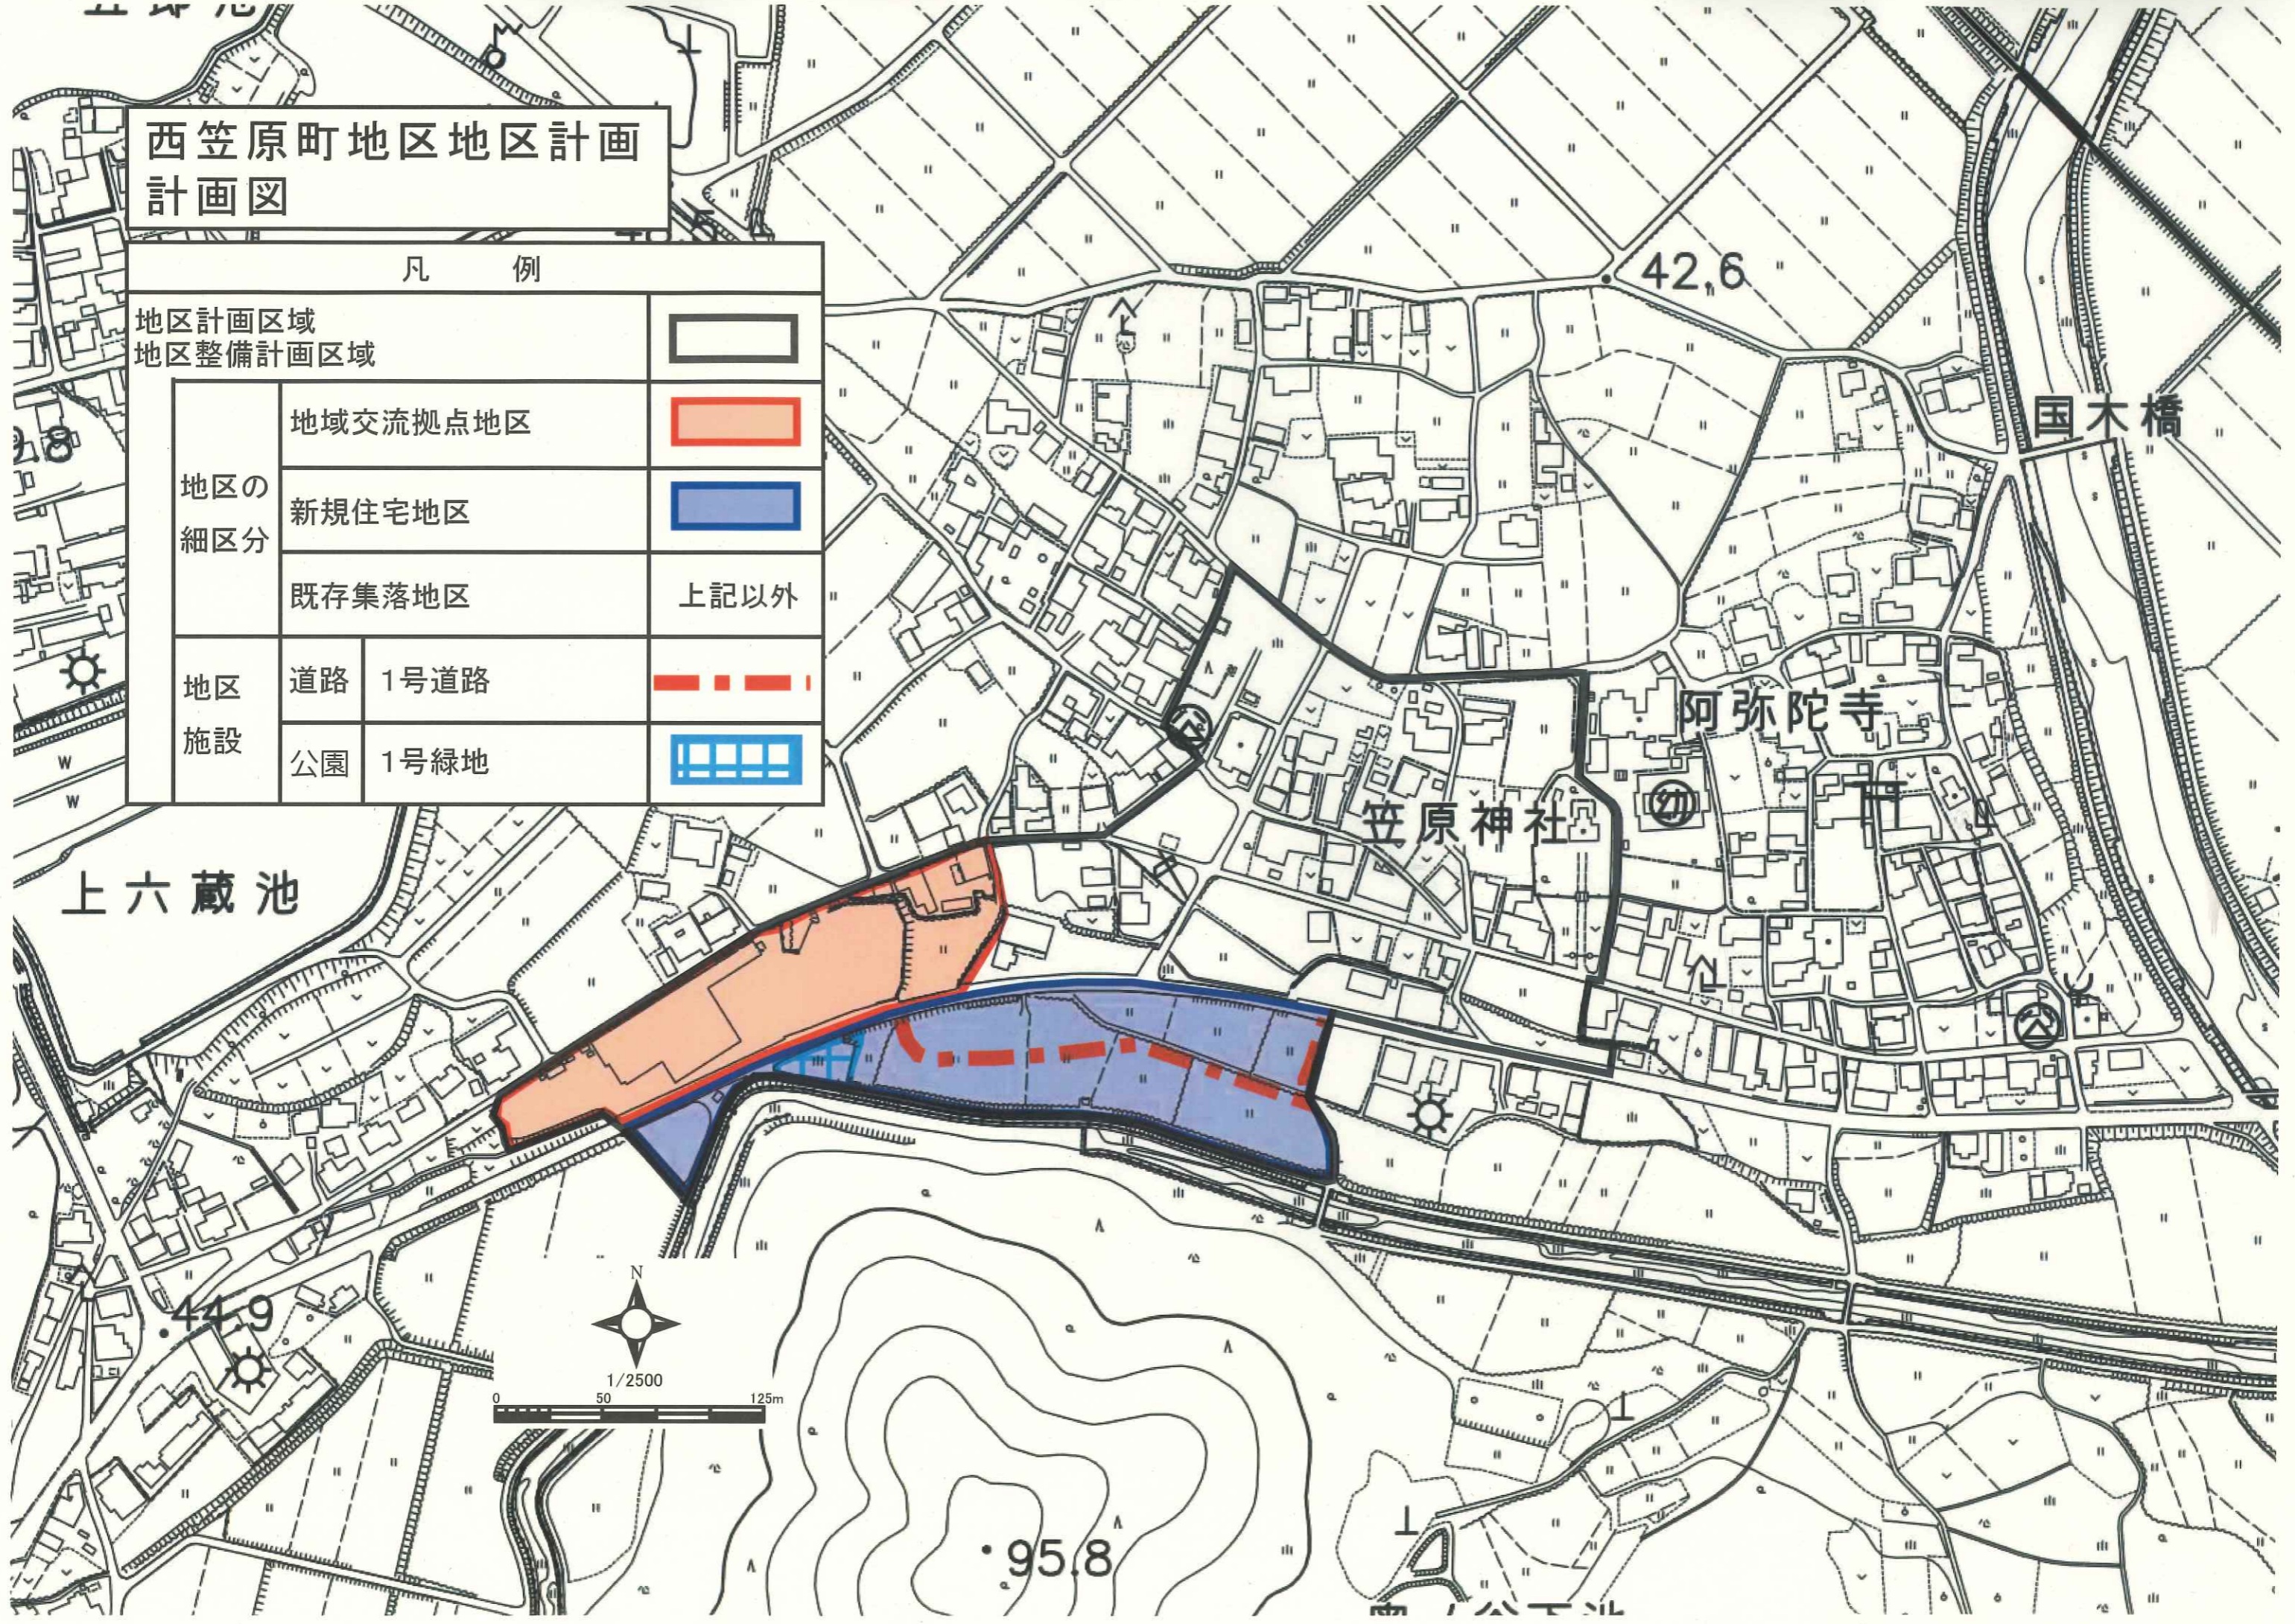

西笠原町地区地区計画 計画図

凡 例

地区計画区域		
地区整備計画区域		
地区の 細区分	地域交流拠点地区	
	新規住宅地区	
	既存集落地区	上記以外
地区 施設	道路 1号道路	
	公園 1号緑地	

上六蔵池

国木橋

阿弥陀寺

笠原神社

95.8

44.9

42.6