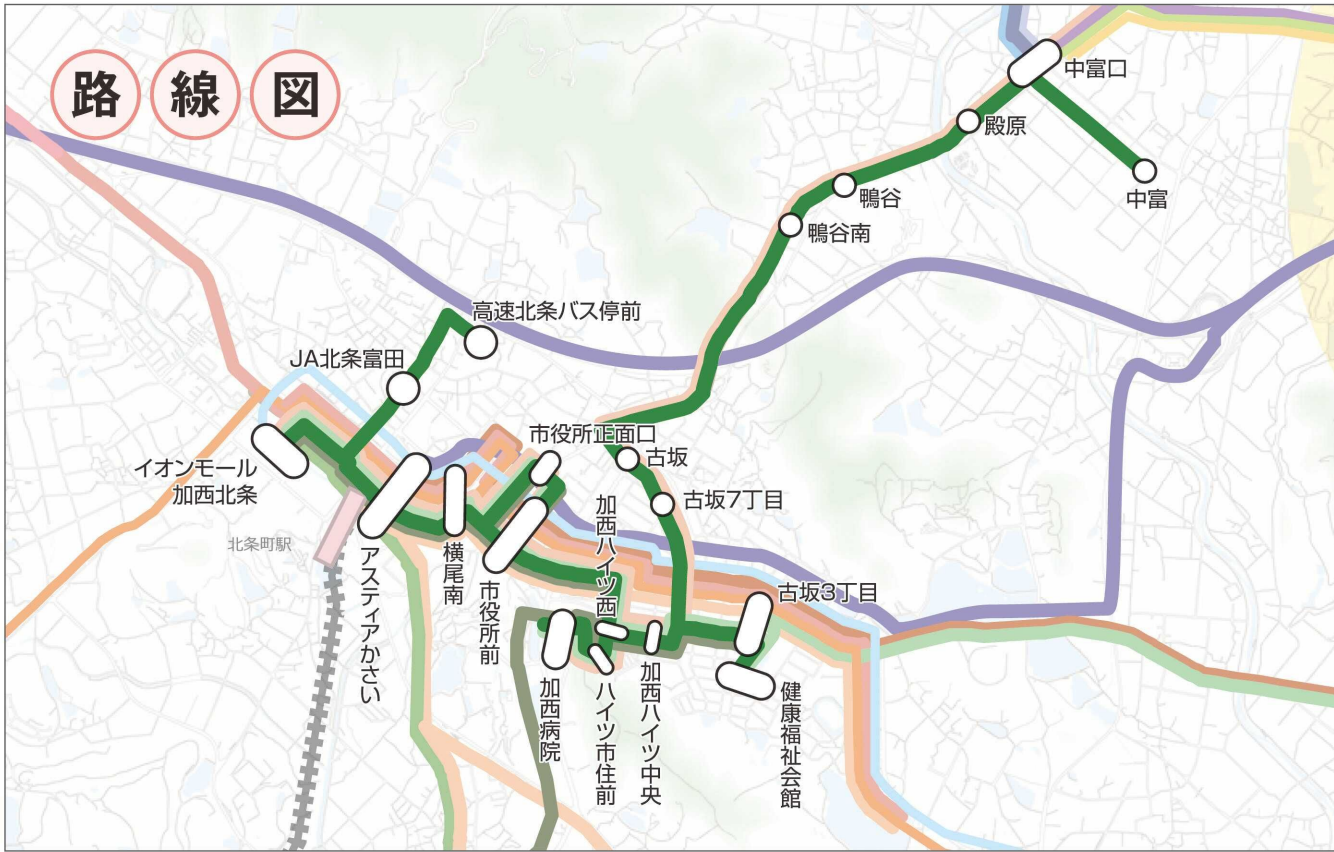

# 市街地線 *urban area-line*

## 運賃ご案内

●大人運賃…中学生以上 ●小児運賃…1歳から小学生まで  
※小学生未満は、大人1名につき、子ども2名まで無料

**おトクな乗車制度あります**  
加西病院専用券／  
加西市内バス無料乗車券など  
詳細は42ページをご覧ください

NicoPa  
利用なら1日中  
徳用プリペイド  
(25%プレミアム)が  
使えます。

		高速北条バス停前									
		JA北条富田									
		イオンモール加西北条									
		アステアかさい									
		横尾南									
		市役所正面口									
		市役所前									
		加西ハイツ西									
		ハイツ市住前									
		加西病院									
		ハイツ市住前									
		加西ハイツ中央									
		古坂3丁目									
		健康福祉会館									
		古坂3丁目									
		古坂7丁目									
		古坂									
		鴨谷南									
		鴨谷									
		殿原									
		中富口									
		中富									

表示は大人運賃です。小児運賃は大人運賃の半額（10円未満端数切上げ）

R3年4月より  
NicoPa通勤・通学定期券の  
発行が可能となりました  
詳細は  
神姫バス北条営業所へ  
☎0790-42-0056

## 時刻表 平日

■ KASAIねっぴ〜号 市街地線 ■ KASAIねっぴ〜号 国正線 ■ 神姫バス 八千代〜北条線  
※土休日は全便運休 KASAIねっぴ〜号 12/29〜1/3、神姫バス 八千代〜北条線 8/13〜15・12/29〜1/3は運休