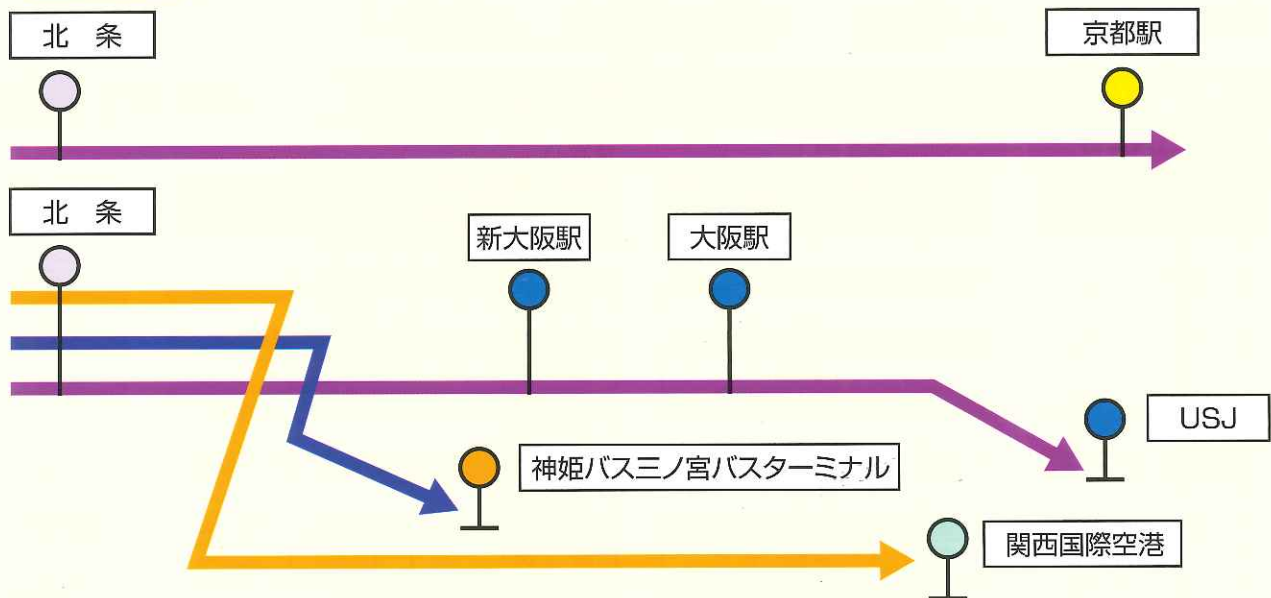

中国自動車道運行

北条バス停がますます便利になります!

【大阪・京都方面・神戸方面 さらに関西国際空港までご利用いただけます。】

平成23年7月15日現在

運行略図

関西国際空港まで

片道運賃: 大人 3,500円 小児 1,750円
往復運賃: 大人 6,300円
日帰り往復: 大人 4,500円

※往復券、日帰り券は大人のみでの発売となります。

大阪線 ■行き

運行会社	種別	北条発	新大阪駅着	大阪駅着	USJ着
西	特	7:28	8:40	8:57	9:32
西	急	8:05	9:26	9:43	10:18
神	特	8:28	9:40	9:57	
神	急	8:35	9:56	10:13	
神	急	9:05	10:26	10:43	
神	特	9:28	10:40	10:57	
神	急	10:05	11:26	11:43	
西	特	10:28	11:40	11:57	
神	快	11:05	12:22	12:39	
神	特	11:28	12:40	12:57	
神	快	12:05	13:22	13:39	
神	快	13:05	14:22	14:39	
西	快	14:05	15:22	15:44	
神	快	15:05	16:22	16:44	
西	特	15:28	16:40	17:02	
西	快	16:05	17:22	17:44	
西	特	16:28	17:40	18:02	
西	快	17:05	18:22	18:44	
神	特	17:28	18:40	19:02	
西	快	18:05	19:22	19:39	
西	特	18:28	19:40	19:57	
西	急	19:05	20:26	20:43	
西	特	19:28	20:40	20:57	
西	急	20:05	21:26	21:43	

■帰り

運行会社	種別	USJ発	大阪駅発	新大阪駅発	北条着
西	特		7:00	7:14	8:26
西	快		7:30	7:44	9:00
神	特		8:00	8:14	9:26
西	快		8:30	8:44	10:00
西	特		9:00	9:14	10:26
西	快		9:30	9:44	11:00
西	快		10:30	10:44	12:00
西	快		11:30	11:44	13:00
西	快		12:30	12:44	14:00
西	特		13:00	13:14	14:26
西	快		13:30	13:44	15:00
神	急		14:30	14:44	16:04
神	特		15:00	15:14	16:26
神	急		15:30	15:44	17:04
西	特		16:00	16:14	17:26
神	急		16:30	16:44	18:04
西	特		17:00	17:14	18:26
神	急		17:30	17:44	19:04
神	特		18:00	18:14	19:26
神	急		18:30	18:44	20:04
西	特	18:00	18:50	19:04	20:16
神	急		19:30	19:44	21:04

山崎-三ノ宮線

■行き

運行会社	北条発	三ノ宮 バスターミナル着
ウエ	6:25	7:35
ウエ	7:25	8:35
ウエ	8:25	9:35
ウエ	10:25	11:35
ウエ	13:25	14:35
ウエ	15:25	16:35
ウエ	16:25	17:35
ウエ	17:55	19:05

■帰り

運行会社	三ノ宮 バスターミナル発	北条着
ウエ	9:00	10:09
ウエ	10:00	11:09
ウエ	13:00	14:09
ウエ	15:00	16:09
ウエ	17:00	18:09
ウエ	18:20	19:29
ウエ	19:30	20:39
ウエ	20:40	21:49