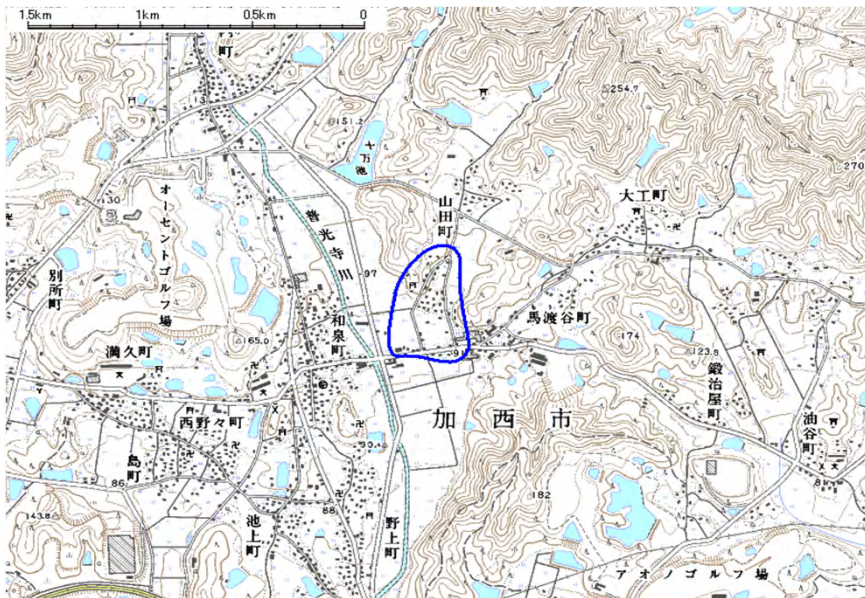

新たな難視地区に対する対策計画（地区別）

都道府県名
兵庫県

管理番号
2823001

自治体コード	住所
28220	兵庫県加西市山田町（2）

地上デジタル放送の受信状況							
	NHK総合	NHK教育	毎日放送	朝日放送	関西テレビ放送	読売テレビ放送	サンテレビジョン
受信局所名	三木	三木	三木	三木	三木	三木	北淡垂水
地上デジタル放送の受信状況	×低電界	×低電界	×低電界	×低電界	×低電界	×低電界	×低電界

受信状況の内訳
 ○ :良好に受信可能
 ×低電界 :低電界により受信困難

対策計画							
	NHK総合	NHK教育	毎日放送	朝日放送	関西テレビ放送	読売テレビ放送	サンテレビジョン
対策手法	高利得受信アンテナ等	高利得受信アンテナ等	高利得受信アンテナ等	高利得受信アンテナ等	高利得受信アンテナ等	高利得受信アンテナ等	高利得受信アンテナ等
難視世帯数	42	42	42	42	42	42	42
対策年度	2011	2011	2011	2011	2011	2011	2011
対策済み世帯数	0	0	0	0	0	0	0
未対策世帯数	42	42	42	42	42	42	42

範囲図

この地図は、国土地理院長の承認を得て、同院発行の数値地図25000（地図画像）を複製したものである。（承認番号 平22業複、第109号）

○ 枠内：難視範囲

備考
